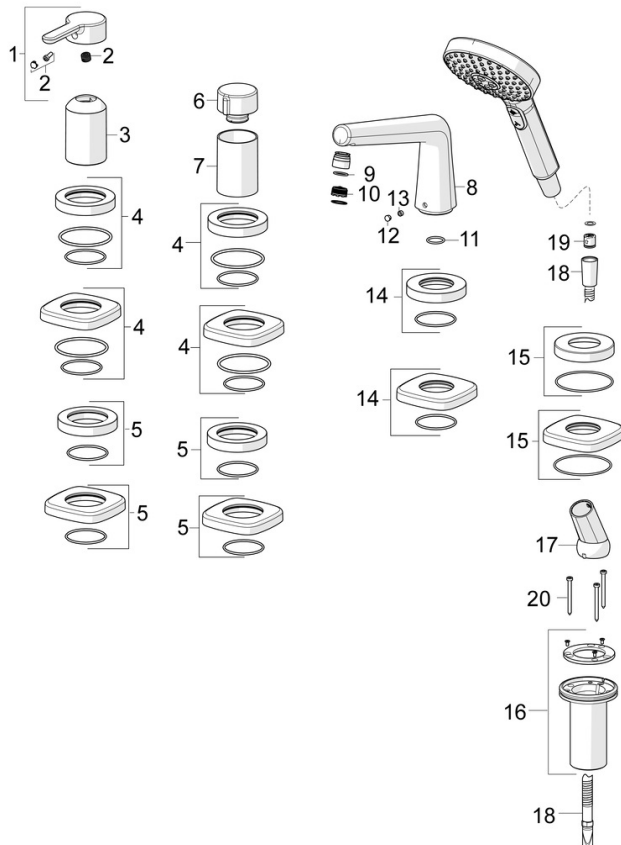

EAN: 4057304007019
static.hansa.com/53122063

- Wanne & Dusche
- Fertigmontageset, Einhebelmischer
- Wannenrandmontage
- Chrom
- gegossen
- CACHÉ® Strahlregler, ohne Mundstück direkt in den Armaturenauslauf geschraubt
- Einhandbedienhebel/Griff, Hebel mit W+K-Kennzeichnung, Durchflusseinstellgriff
- Drehumsteller, druckunabhängig, Integrierter Umsteller mit Absperrung
- Handbrause, Brauseschlauch (1750 mm)
- Intensiv – Belebender Wasserstrahl
- Temperaturbegrenzer
- Rückflussverhinderer
- Rosette rund, Hülse
- 1-strahlig

Technische Daten

Durchflusseigenschaften

Durchfluss bei 3 bar	20.4 / 13.2 l/min
Druckverlust bei einem Durchfluss von 0,3 l/s	3 bar

Technische Eigenschaften

DN-Größe (Nennmaß)	DN15
Warmwasserversorgung	max. +65°C
Arbeitsdruck	0.5-10 bar
Ausladung	190 mm
Sicherungseinrichtung (EN1717)	EB
Werkstoff	Messing

Vorschriften

EN Standard	EN 817, EN 1112, EN 1113
Geräuschklasse	I (ISO 3822)

Zulassungen und Deklarationen

Konformitätserklärung	DoC
-----------------------	------------

Ersatzteile

SP53122083

	Name	Art.-Nr.
01	Hebel	59914574
02	Dekorkappe	59914573
03	Abdekhülse	59914572
04	Abdeckplatte, d 72 mm, for Compact	59914667
04	Abdeckplatte, 75x75 mm, for Compact Ausgelaufen	59914675
05	Abdeckplatte, d 72 mm	59914668
05	Abdeckplatte, 75x75 mm Ausgelaufen	59914676
06	Mengen-Einstell-Griff	59914669
07	Abdekhülse	59914671
08	Auslauf Ausgelaufen	59914674
09	Montagering für Luftsprudler	59914645
10	Luftsprudler, M18,5x1	59914662
11	O-Ring, d 18x2	59913291
12	Blindstopfen	59911840
13	Schraube, M6x5, SW3	59912916
14	Abdeckplatte, 75x75 mm Ausgelaufen	59914678
14	Abdeckplatte, d 72 mm Ausgelaufen	59913278
15	Abdeckplatte, 75x75 mm Ausgelaufen	59914677
15	Deckplatte, d 72 mm	59914672
16	Schlauchdurchführung	59914673
17	Halter	59912282
18	Brauseschlauch, L=1750, G1/2-M12x1	59912281
19	Rückflussverhinderer	59905714
20	Schraube, M4x45	59912291