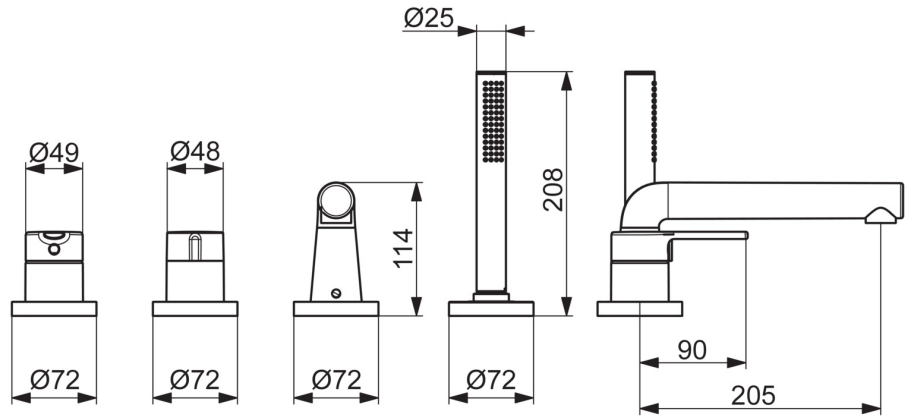

EAN: 4057304007019
static.hansa.com/53122063

- Wanne & Dusche
- Fertigmontageset, Einhebelmischer
- Wannenrandmontage
- Chrom
- gegossen
- CACHÉ® Strahlregler, ohne Mundstück direkt in den Armaturenauslauf geschraubt
- Einhandbedienhebel/Griff, Hebel mit W+K-Kennzeichnung, Durchflusseinstellgriff
- Drehumsteller, druckunabhängig, Integrierter Umsteller mit Absperrung
- Handbrause, Brauseschlauch (1750 mm)
- Intensiv – Belebender Wasserstrahl
- Temperaturbegrenzer
- Rückflussverhinderer
- Rosette rund, Hülse
- 1-strahlig

Technische Daten

Durchflusseigenschaften

Durchfluss bei 3 bar	20.4 / 13.2 l/min
Druckverlust bei einem Durchfluss von 0,3 l/s	3 bar

Technische Eigenschaften

DN-Größe (Nennmaß)	DN15
Warmwasserversorgung	max. +65°C
Arbeitsdruck	0.5-10 bar
Ausladung	190 mm
Sicherungseinrichtung (EN1717)	EB
Werkstoff	Messing

Vorschriften

EN Standard	EN 817, EN 1112, EN 1113
Geräuschklasse	I (ISO 3822)

Zulassungen und Deklarationen

Konformitätserklärung	DoC
-----------------------	------------

Ersatzteile

SP53122083

	Name	Art.-Nr.
01	Hebel	59914574
02	Dekorkappe	59914573
03	Abdekhülse	59914572
04	Abdeckplatte, d 72 mm, for Compact	59914667
04	Abdeckplatte, 75x75 mm, for Compact Ausgelaufen	59914675
05	Abdeckplatte, d 72 mm	59914668
05	Abdeckplatte, 75x75 mm Ausgelaufen	59914676
06	Mengen-Einstell-Griff	59914669
07	Abdekhülse	59914671
08	Auslauf Ausgelaufen	59914674
09	Montagering für Luftsprudler	59914645
10	Luftsprudler, M18,5x1	59914662
11	O-Ring, d 18x2	59913291
12	Blindstopfen	59911840
13	Schraube, M6x5, SW3	59912916
14	Abdeckplatte, 75x75 mm Ausgelaufen	59914678
14	Abdeckplatte, d 72 mm Ausgelaufen	59913278
15	Abdeckplatte, 75x75 mm Ausgelaufen	59914677
15	Deckplatte, d 72 mm	59914672
16	Schlauchdurchführung	59914673
17	Halter	59912282
18	Brauseschlauch, L=1750, G1/2-M12x1	59912281
19	Rückflussverhinderer	59905714
20	Schraube, M4x45	59912291