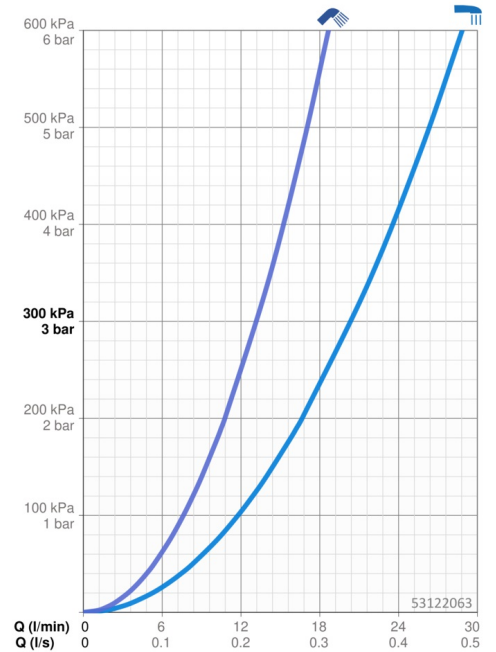

Technische Daten

Durchflusseigenschaften

Durchfluss bei 3 bar	20.4 / 13.2 l/min
Druckverlust bei einem Durchfluss von 0,3 l/s	3 bar

Technische Eigenschaften

DN-Größe (Nennmaß)	DN15
Warmwasserversorgung	max. +65°C
Arbeitsdruck	0.5-10 bar
Ausladung	190 mm
Sicherungseinrichtung (EN1717)	EB
Werkstoff	Messing

Vorschriften

EN Standard	EN 817, EN 1112, EN 1113
Geräuschklasse	I (ISO 3822)

Zulassungen und Deklarationen

Konformitätserklärung	DoC