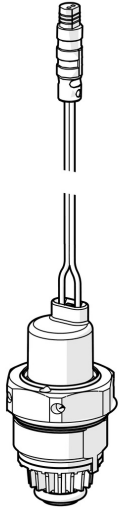

EAN: 4015474275386
static.hansa.com/59914091

- Ersatzteile
-

Technische Daten
