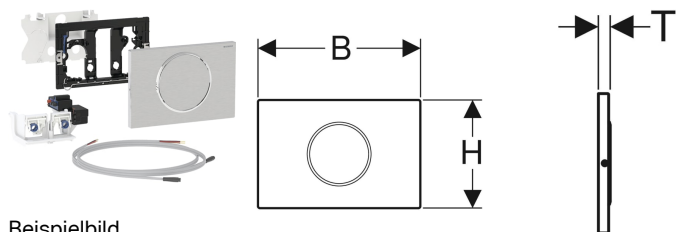

Geberit WC-Steuerung mit elektronischer Spülauslösung, Netzbetrieb, für Sigma UP-Spülkasten 12 cm, 1-Mengen-Spülung, mit Sigma10 Betätigungsplatte, für Stützklappgriff, manuell

Beispielbild

Verwendungszwecke

- Zur manuellen Fernauslösung von Sigma UP-Spülkästen 12 cm über Stützklappgriffe mit potentialfreiem Taster mit Schliessfunktion
- Für barrierefreies Bauen geeignet

Eigenschaften

- Intervallspülung voreingestellt
- Spülauslösung über Stützklappgriff, drahtgebunden
- Taster parallel schaltbar
- 1-Mengen-Spülung über Betätigungsplatte auslösbar
- Stromversorgung durch externes Netzteil
- Transformation der Netzspannung auf Kleinspannung 12 V DC
- Betrieb mit Kleinspannung, keine Netzspannung im Spülkasten
- Mit verwechslungssicherer Steckverbindung
- Intervallspülung einstellbar
- Geräteeinstellungen und Bedienung mit Mobilgerät über integrierte Bluetooth®-Schnittstelle
- Mit Geberit Control App kompatibel
- Drahtgebunden vernetzbar mit Geberit Gateway via GEBUS Konverter

Lieferumfang

- Sigma10 Betätigungsplatte
- Befestigungsrahmen
- Schutzplatte
- Drückerstange
- Lagerbock mit Servomotor und Hebevorrichtung, vormontiert
- Elektrische Steuerung
- 2 Kabel vorgefertigt, Länge 1,2 m
- Befestigungsmaterial

Zusätzlich zu bestellen

- Geberit Set Power & Connect Box, mit Zwischenboden mit Anschlussklemme
- Geberit Power & Connect Box
- Geberit Netzteil für Power & Connect Box

Art.-Nr.	Farbe / Oberfläche	Werkstoff	B	H	T	VE1
115.863.16.6	Platte: schwarz matt, easy-to-clean-beschichtet Designring: schwarz	Edelstahl	24.6 cm	16.4 cm	1.5 cm	1 St.