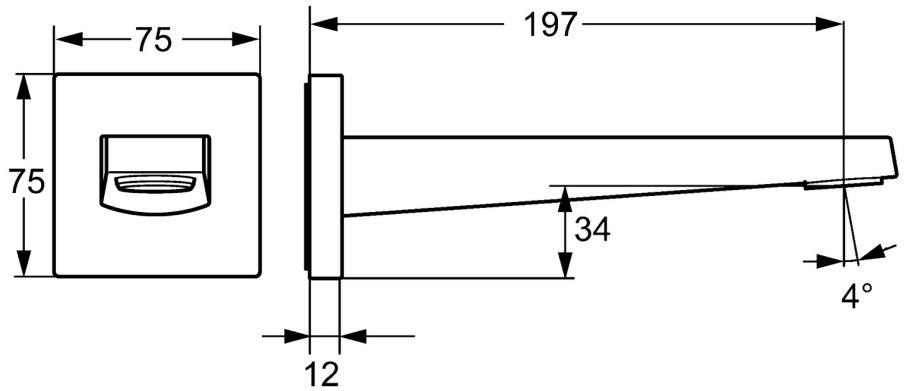

EAN: 4015474262225
static.hansa.com/57652100

- Wanne & Dusche
- Zubehör
- Wandmontage
- Chrom
- Feststehender Auslauf, gegossen
- CACHE® Strahlregler, ohne Mundstück direkt in den Armaturenauslauf geschraubt
- Armaturenkörper aus entzinkungsbeständigem Messing (DZR)
- Rosette eckig, Rosette rund
- Wanneneinlauf

Technische Daten

Durchflusseigenschaften

Durchfluss bei 3 bar **39.0 l/min**

Technische Eigenschaften

| | |
|----------------------|-------------------|
| DN-Größe (Nennmaß) | DN15 |
| Warmwasserversorgung | max. +80°C |
| Anschlussgröße | G1/2 |
| Länge / Höhe | 197 mm |
| Ausladung | 197 mm |
| Werkstoff | Messing |