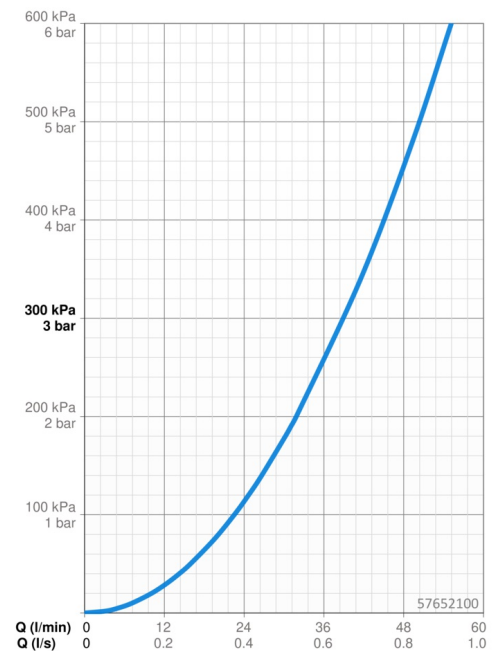

EAN: 4015474262225
static.hansa.com/57652100

- Wanne & Dusche
- Zubehör
- Wandmontage
- Chrom
- Feststehender Auslauf, gegossen
- CACHE® Strahlregler, ohne Mundstück direkt in den Armaturenauslauf geschraubt
- Armaturenkörper aus entzinkungsbeständigem Messing (DZR)
- Rosette eckig, Rosette rund
- Wanneneinlauf

Technische Daten

Durchflusseigenschaften

Durchfluss bei 3 bar **39.0 l/min**

Technische Eigenschaften

| | |
|----------------------|-------------------|
| DN-Größe (Nennmaß) | DN15 |
| Warmwasserversorgung | max. +80°C |
| Anschlussgröße | G1/2 |
| Länge / Höhe | 197 mm |
| Ausladung | 197 mm |
| Werkstoff | Messing |