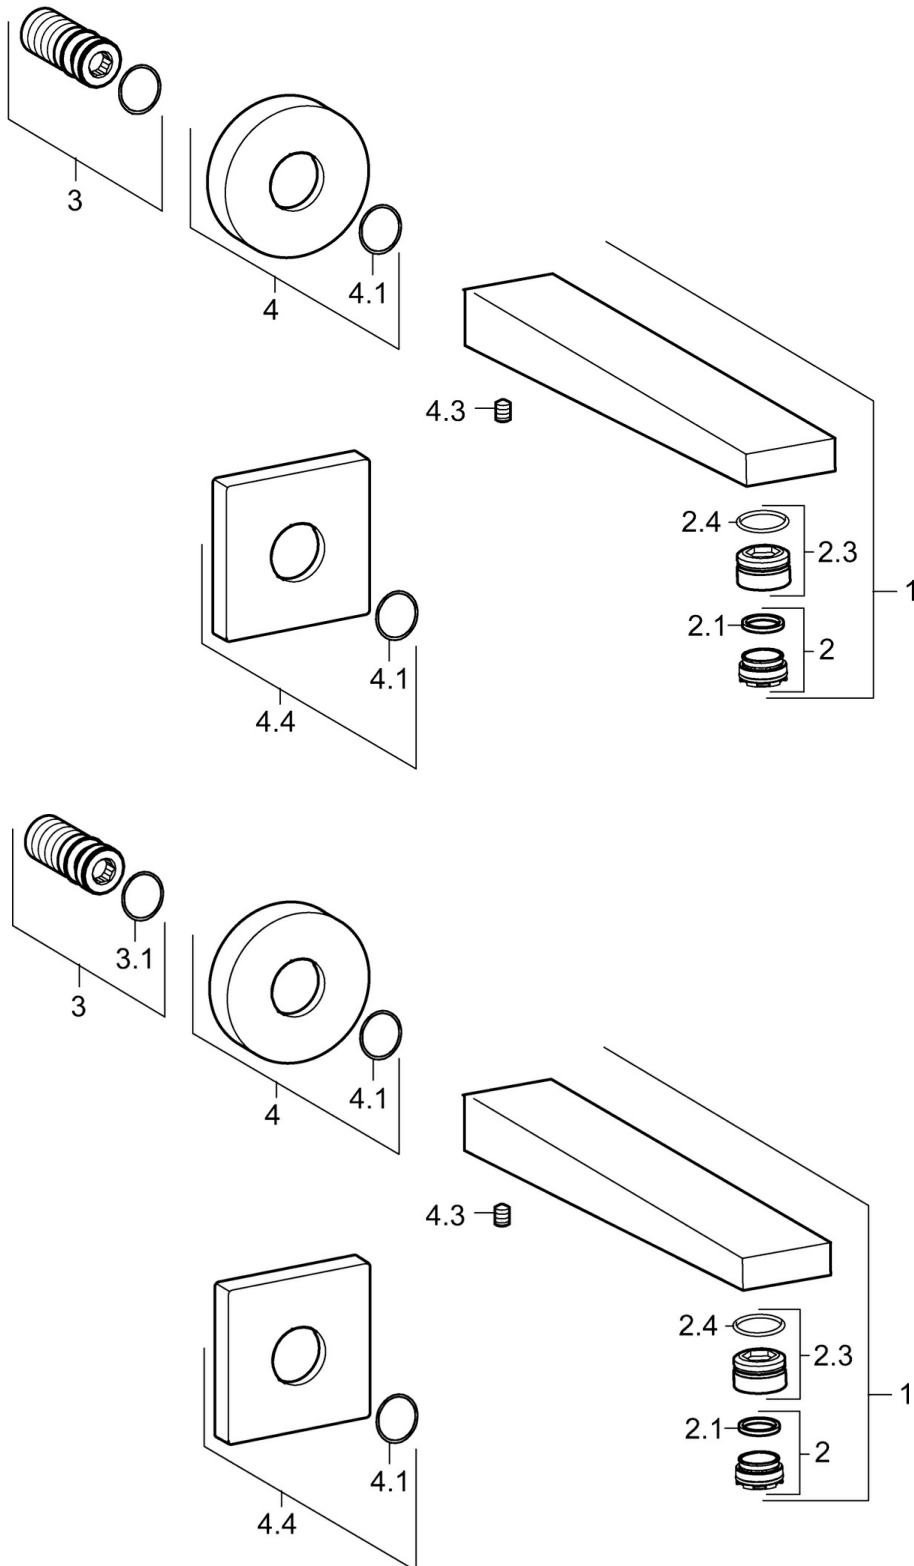

EAN: 4015474262225
static.hansa.com/57652100

- Wanne & Dusche
- Zubehör
- Wandmontage
- Chrom
- Feststehender Auslauf, gegossen
- CACHE® Strahlregler, ohne Mundstück direkt in den Armaturenauslauf geschraubt
- Armaturenkörper aus entzinkungsbeständigem Messing (DZR)
- Rosette eckig, Rosette rund
- Wanneneinlauf

Technische Daten

Durchflusseigenschaften

Durchfluss bei 3 bar **39.0 l/min**

Technische Eigenschaften

| | |
|----------------------|-------------------|
| DN-Größe (Nennmaß) | DN15 |
| Warmwasserversorgung | max. +80°C |
| Anschlussgröße | G1/2 |
| Länge / Höhe | 197 mm |
| Ausladung | 197 mm |
| Werkstoff | Messing |

Ersatzteile

SP57652100

| | Name | Art.-Nr. |
|-----|-----------------------------------|----------|
| 1 | Auslauf | 59914021 |
| 2 | Luftsprudler, M24x1 | 59913132 |
| 2.2 | Schlüssel für Luftsprudler, M24x1 | 59913134 |
| 2.3 | Montagering für Luftsprudler | 59914007 |
| 3 | Gewindenippel | 59913658 |
| 4 | Rosette, d 75 mm | 59913246 |
| 4.1 | O-Ring, d 26x2 | 59913423 |
| 4.3 | Schraube, M5x6, SW2.5 | 59912617 |
| 4.4 | Deckplatte, 75x75 mm | 59913326 |