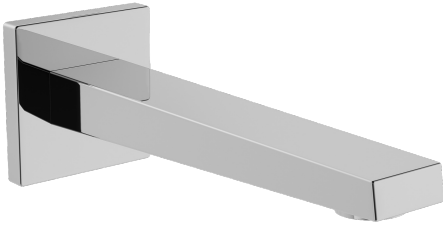

EAN: 4015474262225
static.hansa.com/57652100

- Wanne & Dusche
- Zubehör
- Wandmontage
- Chrom
- Feststehender Auslauf, gegossen
- CACHE® Strahlregler, ohne Mundstück direkt in den Armaturenauslauf geschraubt
- Armaturenkörper aus entzinkungsbeständigem Messing (DZR)
- Rosette eckig, Rosette rund
- Wanneneinlauf

Technische Daten

Durchflusseigenschaften

Durchfluss bei 3 bar **39.0 l/min**

Technische Eigenschaften

| | |
|----------------------|-------------------|
| DN-Größe (Nennmaß) | DN15 |
| Warmwasserversorgung | max. +80°C |
| Anschlussgröße | G1/2 |
| Länge / Höhe | 197 mm |
| Ausladung | 197 mm |
| Werkstoff | Messing |