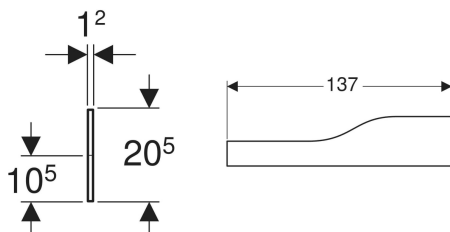

Geberit Bambini Dekorblende Front, für Spiel- und Waschlandschaft, für drei Waschtischarmaturen, tieferes Becken links

Beispielbild

Verwendungszwecke

- Für Bambini Spiel- und Waschlandschaft

Eigenschaften

- Schlagfest

- Kratzfest
- Reinigung einfach
- Nahtlose Oberflächenreparatur

Technische Daten

Werkstoff | Varicor

Lieferumfang

- Dekorblende

Art.-Nr.	Farbe / Oberfläche	VE1
430310016	weiß-alpin / matt	1 St.
430310226	blau Varicor Nr. 226 / matt	1 St.
430310227	rot Varicor Nr. 227 / matt	1 St.
430310229	grün Varicor Nr. 229 / matt	1 St.
430310301	orange Varicor Nr. 301	1 St.
430310304	gelb Varicor Nr. 304 / matt	1 St.