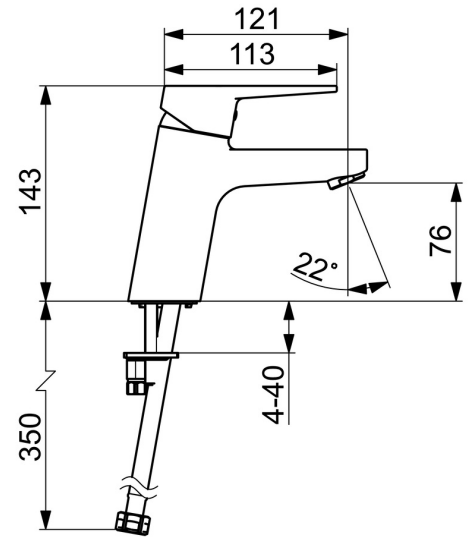

EAN: 4057304018305
static.hansa.com/090522830005

- Industrie, ECO Building, Öffentlicher Wohnungsbau
- Einhebelmischer
- Standmontage
- Chrom
- Feststehender Auslauf
- PCA® konstante Durchflussleistung unabhängig vom Fließdruck
- Einhandbedienhebel/Griff, Hebel mit W+K-Kennzeichnung
- Temperaturbegrenzer, Heißwassersperre einstellbar (im Lieferumfang enthalten)
- ø 3.5 classic Steuerpatrone mit keramischen Dichtscheiben zur Wassermengen- und Temperatureinstellung
- Anschluss über flexible Druckschläuche
- Armaturenkörper aus entzinkungsbeständigem Messing (DZR), Rapid-Montagesystem
- Ohne Ablaufgarnitur, Ohne Zugstangenbohrung

Technische Daten

Durchflusseigenschaften

Durchfluss bei 3 bar (mit Durchflussregler) **4,2 l/min**

Technische Eigenschaften

DN-Größe (Nennmaß) **DN15**
 Warmwasserversorgung **max. +70°C**
 Arbeitsdruck **0,5-10 bar**
 Anschlussgröße **G3/8**
 Ausladung **121 mm**
 Sicherungseinrichtung (EN1717) **AA**
 Werkstoff **Messing**

Ersatzteile

SP09092283

	Name	Art.-Nr.
1	Hebel	59913910
1	Hebel	59913911
1.1	Schraube, M5x8, SW2.5	59904755
1.3	Dekorkappe Grau	59912112
2	Abdeckkappe, 33x3 mm	59912504
3	Spann-Mutter, M40x1	1003409V
4	Kartusche, 3,5 Eco	59912324
4	Kartusche, 3,5 Classic	59913075
4.1	Temperatur-Anschlagring	59912325
4.3	O-Ring, d 28.24x2.62 Ausgelaufen	59912590
4.4	O-Ring, d 10.10x1.60 Ausgelaufen	59905072
5.1	Zugstange mit Knopf	59913067
5.2	Gelenkstück	59904624
5.3	Bodendichtung	59914591
5.5	Befestigungsplatte	59904765
5.6	Schraube, M8x1, SW13	59904766
5.7	Befestigungssatz	59912113
5.8	Anschlußschlauch, L=430, G3/8-M10x1 RH Ausgelaufen	59913213
5.9	Anschlußschlauch, L=430, G3/8-M10x1	59912515
5.10	O-Ring, d 7.65x1.78	59902337
5.11	Dichtung, 9.5x14.4x2	59912551
5.14	Befestigungsschraube, M8x1, L=140	59912474
6	Luftsprudler, M24x1, 6 l/min	59913727
6	Luftsprudler, M24x1, -105	59914550
7	Ablaufgarnitur	59904620
7	Ablaufgarnitur, (2019-)	59914764
N.I.	Schlüssel, SW30/34	59912108