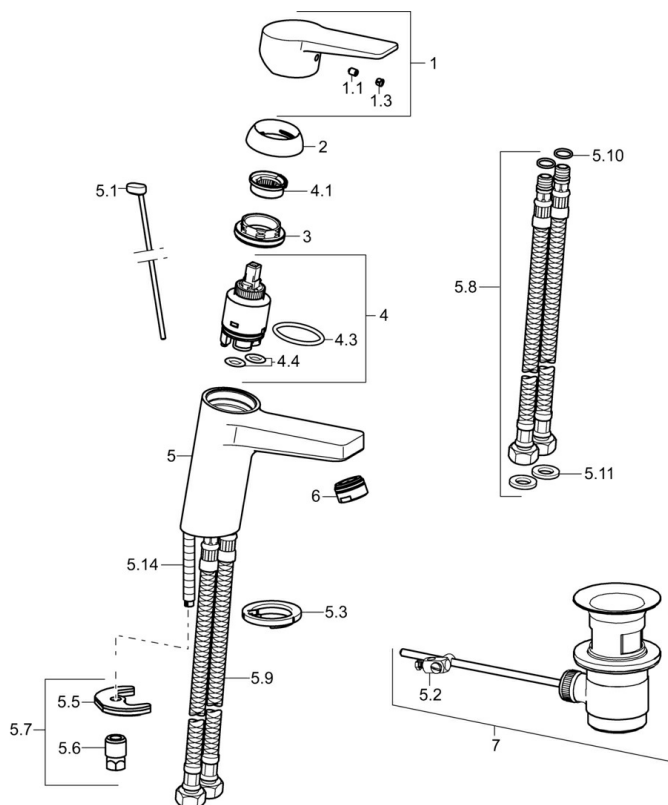

EAN: 4057304018305
static.hansa.com/090522830005

- Industrie, ECO Building, Öffentlicher Wohnungsbau
- Einhebelmischer
- Standmontage
- Chrom
- Feststehender Auslauf
- PCA® konstante Durchflussleistung unabhängig vom Fließdruck
- Einhandbedienhebel/Griff, Hebel mit W+K-Kennzeichnung
- Temperaturbegrenzer, Heißwassersperre einstellbar (im Lieferumfang enthalten)
- ø 3.5 classic Steuerpatrone mit keramischen Dichtscheiben zur Wassermengen- und Temperatureinstellung
- Anschluss über flexible Druckschläuche
- Armaturenkörper aus entzinkungsbeständigem Messing (DZR), Rapid-Montagesystem
- Ohne Ablaufgarnitur, Ohne Zugstangenbohrung

Technische Daten

Durchflusseigenschaften

Durchfluss bei 3 bar (mit Durchflussregler) **4,2 l/min**

Technische Eigenschaften

DN-Größe (Nennmaß) **DN15**
 Warmwasserversorgung **max. +70°C**
 Arbeitsdruck **0,5-10 bar**
 Anschlussgröße **G3/8**
 Ausladung **121 mm**
 Sicherungseinrichtung (EN1717) **AA**
 Werkstoff **Messing**

Ersatzteile

SP09092283

	Name	Art.-Nr.
1	Hebel	59913910
1	Hebel	59913911
1.1	Schraube, M5x8, SW2.5	59904755
1.3	Dekorkappe Grau	59912112
2	Abdeckkappe, 33x3 mm	59912504
3	Spann-Mutter, M40x1	1003409V
4	Kartusche, 3,5 Eco	59912324
4	Kartusche, 3,5 Classic	59913075
4.1	Temperatur-Anschlagring	59912325
4.3	O-Ring, d 28.24x2.62 Ausgelaufen	59912590
4.4	O-Ring, d 10.10x1.60 Ausgelaufen	59905072
5.1	Zugstange mit Knopf	59913067
5.2	Gelenkstück	59904624
5.3	Bodendichtung	59914591
5.5	Befestigungsplatte	59904765
5.6	Schraube, M8x1, SW13	59904766
5.7	Befestigungssatz	59912113
5.8	Anschlußschlauch, L=430, G3/8-M10x1 RH Ausgelaufen	59913213
5.9	Anschlußschlauch, L=430, G3/8-M10x1	59912515
5.10	O-Ring, d 7.65x1.78	59902337
5.11	Dichtung, 9.5x14.4x2	59912551
5.14	Befestigungsschraube, M8x1, L=140	59912474
6	Luftsprudler, M24x1, 6 l/min	59913727
6	Luftsprudler, M24x1, -105	59914550
7	Ablaufgarnitur	59904620
7	Ablaufgarnitur, (2019-)	59914764
N.I.	Schlüssel, SW30/34	59912108