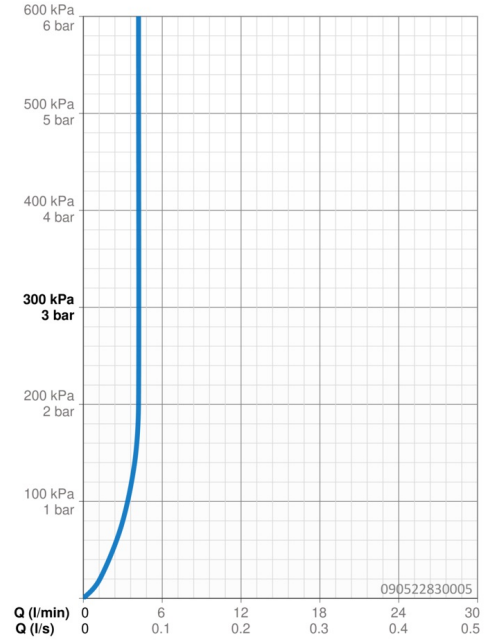

Technische Daten

Durchflusseigenschaften

Durchfluss bei 3 bar (mit Durchflussregler) **4,2 l/min**

Technische Eigenschaften

DN-Größe (Nennmaß) **DN15**
Warmwasserversorgung **max. +70°C**
Arbeitsdruck **0,5-10 bar**
Anschlussgröße **G3/8**
Ausladung **121 mm**
Sicherungseinrichtung (EN1717) **AA**
Werkstoff **Messing**

Vorschriften

EN Standard **EN 817**
Geräuschkategorie **I (ISO 3822)**

Zulassungen und Deklarationen

KIWA **K6116/08**
DVGW **NW-6506CQ0410**
ABP **P-IX 38553/IA**
Konformitätserklärung **DoC**
EPD **S-P-06391**

Nachhaltigkeit

EPD module A1 (kg CO2 eq.) **6,32**
EPD module A2 (kg CO2 eq.) **0,30**
EPD module A3 (kg CO2 eq.) **0,60**
EPD module A1-A3 (kg CO2 eq.) **7,22**
EPD module A4 (kg CO2 eq.) **0,20**
EPD module B7 (kg CO2 eq.) **1297,80**
EPD module C2 (kg CO2 eq.) **0,01**
EPD module C3 (kg CO2 eq.) **0,01**
EPD module C4 (kg CO2 eq.) **0,05**
EPD module D (kg CO2 eq.) **-5,13**