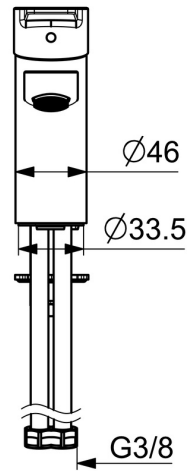

EAN: 4057304018305
static.hansa.com/090522830005

- Industrie, ECO Building, Öffentlicher Wohnungsbau
- Einhebelmischer
- Standmontage
- Chrom
- Feststehender Auslauf
- PCA® konstante Durchflussleistung unabhängig vom Fließdruck
- Einhandbedienhebel/Griff, Hebel mit W+K-Kennzeichnung
- Temperaturbegrenzer, Heißwassersperre einstellbar (im Lieferumfang enthalten)
- ø 3.5 classic Steuerpatrone mit keramischen Dichtscheiben zur Wassermengen- und Temperatureinstellung
- Anschluss über flexible Druckschläuche
- Armaturenkörper aus entzinkungsbeständigem Messing (DZR), Rapid-Montagesystem
- Ohne Ablaufgarnitur, Ohne Zugstangenbohrung

Technische Daten

Durchflusseigenschaften

Durchfluss bei 3 bar (mit Durchflussregler) **4,2 l/min**

Technische Eigenschaften

DN-Größe (Nennmaß) **DN15**
 Warmwasserversorgung **max. +70°C**
 Arbeitsdruck **0,5-10 bar**
 Anschlussgröße **G3/8**
 Ausladung **121 mm**
 Sicherungseinrichtung (EN1717) **AA**
 Werkstoff **Messing**

Ersatzteile

SP09092283

	Name	Art.-Nr.
1	Hebel	59913910
1	Hebel	59913911
1.1	Schraube, M5x8, SW2.5	59904755
1.3	Dekorkappe Grau	59912112
2	Abdeckkappe, 33x3 mm	59912504
3	Spann-Mutter, M40x1	1003409V
4	Kartusche, 3,5 Eco	59912324
4	Kartusche, 3,5 Classic	59913075
4.1	Temperatur-Anschlagring	59912325
4.3	O-Ring, d 28.24x2.62 Ausgelaufen	59912590
4.4	O-Ring, d 10.10x1.60 Ausgelaufen	59905072
5.1	Zugstange mit Knopf	59913067
5.2	Gelenkstück	59904624
5.3	Bodendichtung	59914591
5.5	Befestigungsplatte	59904765
5.6	Schraube, M8x1, SW13	59904766
5.7	Befestigungssatz	59912113
5.8	Anschlußschlauch, L=430, G3/8-M10x1 RH Ausgelaufen	59913213
5.9	Anschlußschlauch, L=430, G3/8-M10x1	59912515
5.10	O-Ring, d 7.65x1.78	59902337
5.11	Dichtung, 9.5x14.4x2	59912551
5.14	Befestigungsschraube, M8x1, L=140	59912474
6	Luftsprudler, M24x1, 6 l/min	59913727
6	Luftsprudler, M24x1, -105	59914550
7	Ablaufgarnitur	59904620
7	Ablaufgarnitur, (2019-)	59914764
N.I.	Schlüssel, SW30/34	59912108