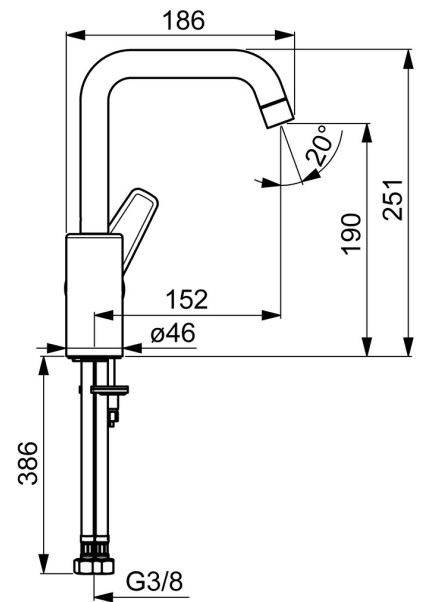

EAN: 4057304002960
static.hansa.com/51542293

- Waschtisch
- Einhebelmischer, Seitenbedient
- Standmontage
- Chrom
- Schwenkbarer Auslauf, Anschlag herausnehmbar
- PCA® konstante Durchflussleistung unabhängig vom Fließdruck
- Hebel mit W+K-Kennzeichnung, Einhandbedienhebel/Griff
- Temperaturbegrenzer, Heißwassersperre einstellbar (im Lieferumfang enthalten)
- ø 3.5 classic Steuerpatrone mit keramischen Dichtscheiben zur Wassermengen- und Temperatureinstellung
- Anschluss über flexible Druckschläuche
- Armaturenkörper aus entzinkungsbeständigem Messing (DZR), Rapid-Montagesystem
- Ohne Ablaufgarnitur, Ohne Zugstangenbohrung

Technische Daten

Durchflusseigenschaften

Durchfluss bei 3 bar (mit Durchflussregler) **6.0 l/min**

Technische Eigenschaften

DN-Größe (Nennmaß) **DN15**
 Warmwasserversorgung **max. +80°C**
 Arbeitsdruck **0.5-10 bar**
 Anschlussgröße **G3/8**
 Ausladung **152 mm**
 Sicherungseinrichtung (EN1717) **AA**
 Werkstoff **Messing**

Ersatzteile

SP51542293

	Name	Art.-Nr.
01	Auslauf	59914427
02	Luftsprudler, 6 l/min	59914428
03	Begrenzer für Schwenkauslauf, 60°/0°	59914264
03	Begrenzer für Schwenkauslauf, 120° Ausgelaufen	59914429
04	Auslaufdichtung	59914431
05	Kartusche, 3,5 Classic	59913075
06	Spann-Mutter, M40x1	1003409V
07	Temperatur-Anschlagring	59912325
08	Abdeckkappe, 33x3 mm	59912504
09	Hebel Ausgelaufen	59914430
10	Befestigungsschraube, M8x1, L=140	59912474
11	Befestigungssatz	59910749
N.I.	Ablaufgarnitur, (2019-)	59914764