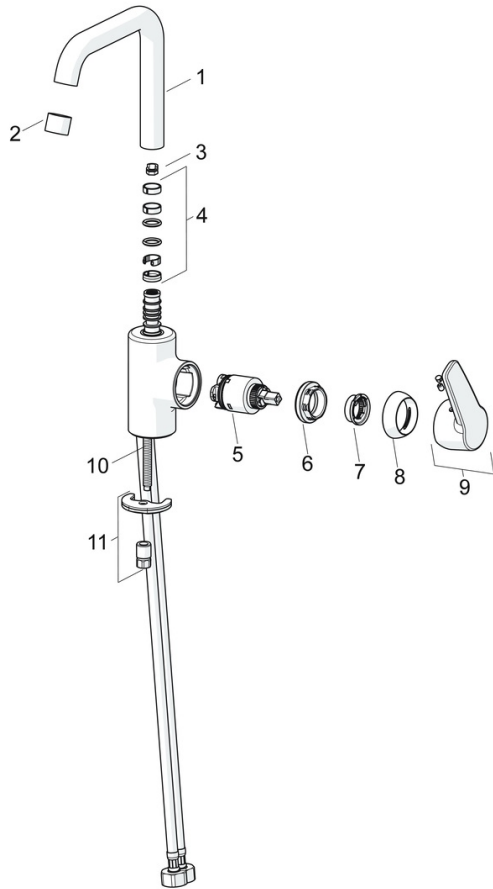

EAN: 4057304002960
static.hansa.com/51542293

- Waschtisch
- Einhebelmischer, Seitenbedient
- Standmontage
- Chrom
- Schwenkbarer Auslauf, Anschlag herausnehmbar
- PCA® konstante Durchflussleistung unabhängig vom Fließdruck
- Hebel mit W+K-Kennzeichnung, Einhandbedienhebel/Griff
- Temperaturbegrenzer, Heißwassersperre einstellbar (im Lieferumfang enthalten)
- ø 3.5 classic Steuerpatrone mit keramischen Dichtscheiben zur Wassermengen- und Temperatureinstellung
- Anschluss über flexible Druckschläuche
- Armaturenkörper aus entzinkungsbeständigem Messing (DZR), Rapid-Montagesystem
- Ohne Ablaufgarnitur, Ohne Zugstangenbohrung

Technische Daten

Durchflusseigenschaften

Durchfluss bei 3 bar (mit Durchflussregler) **6.0 l/min**

Technische Eigenschaften

DN-Größe (Nennmaß) **DN15**
 Warmwasserversorgung **max. +80°C**
 Arbeitsdruck **0.5-10 bar**
 Anschlussgröße **G3/8**
 Ausladung **152 mm**
 Sicherungseinrichtung (EN1717) **AA**
 Werkstoff **Messing**

Ersatzteile

SP51542293

	Name	Art.-Nr.
01	Auslauf	59914427
02	Luftsprudler, 6 l/min	59914428
03	Begrenzer für Schwenkauslauf, 60°/0°	59914264
03	Begrenzer für Schwenkauslauf, 120° Ausgelaufen	59914429
04	Auslaufdichtung	59914431
05	Kartusche, 3,5 Classic	59913075
06	Spann-Mutter, M40x1	1003409V
07	Temperatur-Anschlagring	59912325
08	Abdeckkappe, 33x3 mm	59912504
09	Hebel Ausgelaufen	59914430
10	Befestigungsschraube, M8x1, L=140	59912474
11	Befestigungssatz	59910749
N.I.	Ablaufgarnitur, (2019-)	59914764