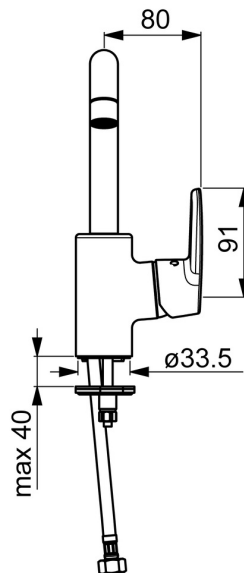

EAN: 4057304002960
static.hansa.com/51542293

- Waschtisch
- Einhebelmischer, Seitenbedient
- Standmontage
- Chrom
- Schwenkbarer Auslauf, Anschlag herausnehmbar
- PCA® konstante Durchflussleistung unabhängig vom Fließdruck
- Hebel mit W+K-Kennzeichnung, Einhandbedienhebel/Griff
- Temperaturbegrenzer, Heißwassersperre einstellbar (im Lieferumfang enthalten)
- ø 3.5 classic Steuerpatrone mit keramischen Dichtscheiben zur Wassermengen- und Temperatureinstellung
- Anschluss über flexible Druckschläuche
- Armaturenkörper aus entzinkungsbeständigem Messing (DZR), Rapid-Montagesystem
- Ohne Ablaufgarnitur, Ohne Zugstangenbohrung

Technische Daten

Durchflusseigenschaften

Durchfluss bei 3 bar (mit Durchflussregler) **6.0 l/min**

Technische Eigenschaften

DN-Größe (Nennmaß) **DN15**
 Warmwasserversorgung **max. +80°C**
 Arbeitsdruck **0.5-10 bar**
 Anschlussgröße **G3/8**
 Ausladung **152 mm**
 Sicherungseinrichtung (EN1717) **AA**
 Werkstoff **Messing**

Ersatzteile

SP51542293

	Name	Art.-Nr.
01	Auslauf	59914427
02	Luftsprudler, 6 l/min	59914428
03	Begrenzer für Schwenkauslauf, 60°/0°	59914264
03	Begrenzer für Schwenkauslauf, 120° Ausgelaufen	59914429
04	Auslaufdichtung	59914431
05	Kartusche, 3,5 Classic	59913075
06	Spann-Mutter, M40x1	1003409V
07	Temperatur-Anschlagring	59912325
08	Abdeckkappe, 33x3 mm	59912504
09	Hebel Ausgelaufen	59914430
10	Befestigungsschraube, M8x1, L=140	59912474
11	Befestigungssatz	59910749
N.I.	Ablaufgarnitur, (2019-)	59914764