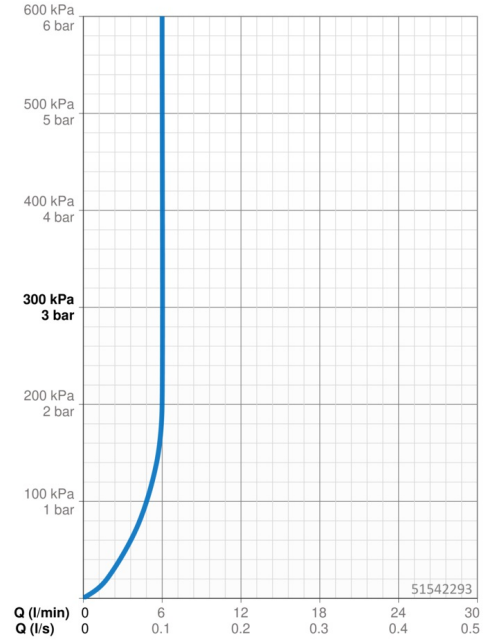

Technische Daten

Durchflusseigenschaften

Durchfluss bei 3 bar (mit Durchflussregler) **6.0 l/min**

Technische Eigenschaften

DN-Größe (Nennmaß) **DN15**
 Warmwasserversorgung **max. +80°C**
 Arbeitsdruck **0.5-10 bar**
 Anschlussgröße **G3/8**
 Ausladung **152 mm**
 Sicherungseinrichtung (EN1717) **AA**
 Werkstoff **Messing**

EPD module A1 (kg CO2 eq.) **7,78**
 EPD module A2 (kg CO2 eq.) **0,37**
 EPD module A3 (kg CO2 eq.) **0,74**
 EPD module A1-A3 (kg CO2 eq.) **8,89**
 EPD module A4 (kg CO2 eq.) **0,25**
 EPD module B7 (kg CO2 eq.) **1854,00**
 EPD module C2 (kg CO2 eq.) **0,02**
 EPD module C3 (kg CO2 eq.) **0,02**
 EPD module C4 (kg CO2 eq.) **0,07**
 EPD module D (kg CO2 eq.) **-6,32**