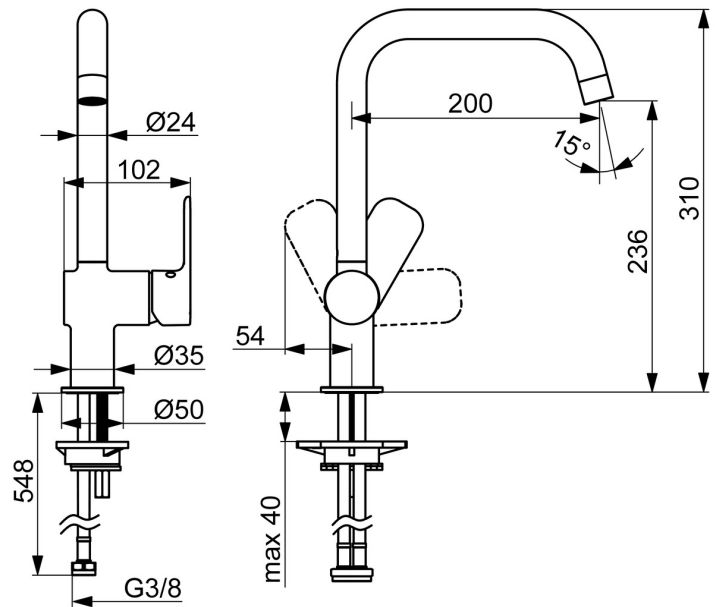

EAN: 4057304019081
static.hansa.com/55562203

- Küche
- Einhebelmischer, Seitenbedient
- Standmontage
- Chrom
- Schwenkbarer Auslauf
- CASCADE® Strahlregler
- Hebel mit W+K-Kennzeichnung, Einhandbedienhebel/Griff
- ø 3.5 classic Steuerpatrone mit keramischen Dichtscheiben zur Wassermengen- und Temperatureinstellung
- Anschluss über flexible Druckschläuche
- Rapid-Montagesystem

Technische Daten

Durchflusseigenschaften

Durchfluss bei 3 bar **12.0 l/min**

Technische Eigenschaften

DN-Größe (Nennmaß) **DN15**
 Warmwasserversorgung **max. +70°C**
 Arbeitsdruck **0.5-10 bar**
 Anschlussgröße **G3/8**
 Ausladung **200 mm**
 Sicherungseinrichtung (EN1717) **AA**
 Werkstoff **Messing**

Vorschriften

EN Standard **EN 817**
 Geräuschklasse **I (ISO 3822)**

Zulassungen und Deklarationen

DVGW **DW-6506D00165**
 ABP **P-IX 10076/IA**
 Konformitätserklärung **DoC**

Ersatzteile

SP55562203

	Name	Art.-Nr.
01	Luftsprudler	1017133V
02	Auslauf	1017132V
03	Dichtungskit	1017131V
04	Kartusche, 3,5 Classic	59913075
05	Abdeckkappe	1017127V
06	Hebel	1017126V
07	Befestigungssatz	1017128V