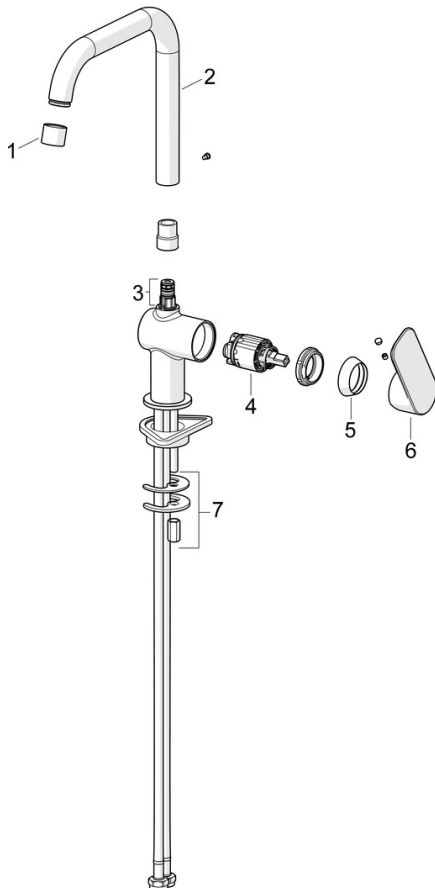

EAN: 4057304019081
static.hansa.com/55562203

- Küche
- Einhebelmischer, Seitenbedient
- Standmontage
- Chrom
- Schwenkbarer Auslauf
- CASCADE® Strahlregler
- Hebel mit W+K-Kennzeichnung, Einhandbedienhebel/Griff
- ø 3.5 classic Steuerpatrone mit keramischen Dichtscheiben zur Wassermengen- und Temperatureinstellung
- Anschluss über flexible Druckschläuche
- Rapid-Montagesystem

Technische Daten

Durchflusseigenschaften

Durchfluss bei 3 bar **12.0 l/min**

Technische Eigenschaften

DN-Größe (Nennmaß) **DN15**
 Warmwasserversorgung **max. +70°C**
 Arbeitsdruck **0.5-10 bar**
 Anschlussgröße **G3/8**
 Ausladung **200 mm**
 Sicherungseinrichtung (EN1717) **AA**
 Werkstoff **Messing**

Vorschriften

EN Standard **EN 817**
 Geräuschklasse **I (ISO 3822)**

Zulassungen und Deklarationen

DVGW **DW-6506D00165**
 ABP **P-IX 10076/IA**
 Konformitätserklärung **DoC**

Ersatzteile

SP55562203

	Name	Art.-Nr.
01	Luftsprudler	1017133V
02	Auslauf	1017132V
03	Dichtungskit	1017131V
04	Kartusche, 3,5 Classic	59913075
05	Abdeckkappe	1017127V
06	Hebel	1017126V
07	Befestigungssatz	1017128V