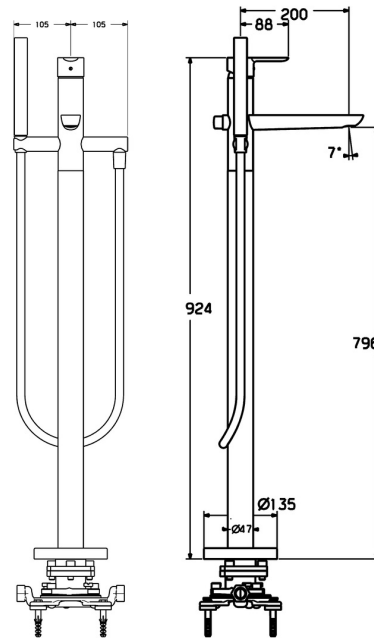

EAN: 4015474250239
static.hansa.com/06462083

- Wanne & Dusche
- Einhebelmischer
- Bodenstehend
- Chrom
- Feststehender Auslauf
- CASCADE® Strahlregler, CACHÉ® Strahlregler, ohne Mundstück direkt in den Armaturenauslauf geschraubt
- Einhandbedienhebel/Griff, Hebel mit W+K-Kennzeichnung
- Zugumsteller, Automatische Rückstellung
- Handbrause, Brausehalter, Brauseschlauch (1250 mm)
- Intensiv – Belebender Wasserstrahl
- Temperaturbegrenzer, Heißwassersperre einstellbar (im Lieferumfang enthalten)
- Rückflussverhinderer, ø 3.5 classic Steuerpatrone mit keramischen Dichtscheiben zur Wassermengen- und Temperatureinstellung
- Armaturenkörper aus entzinkungsbeständigem Messing (DZR)
- Eigensicher gegen Rückfließen im häuslichen Gebrauch (nach DIN EN 1717)
- 1-strahlig

Technische Daten

Durchflusseigenschaften

Durchfluss bei 3 bar **20.4 / 13.2 l/min**

Technische Eigenschaften

DN-Größe (Nennmaß) **DN15**
 Warmwasserversorgung **max. +65°C**
 Arbeitsdruck **1-10 bar**
 Ausladung **200 mm**
 Sicherungseinrichtung (EN1717) **EB**

Vorschriften

EN Standard **EN 817, EN 1112, EN 1113**

Zulassungen und Deklarationen

Konformitätserklärung **DoC**

Ersatzteile

SP06462083

	Name	Art.-Nr.
01	Hebel	59913650
02	Dekorkappe Grau	59912112
03	Schraube, M5x8, SW2.5	59904755
04	Abdeckkappe, 33x3 mm	59912504
05	Spann-Mutter, M40x1	1003409V
06	Kartusche, 3.5 Classic	59913075
07	Halter Handbrause Ausgelaufen	59913718
08	Luftsprudler, M24x1 D, CC	59913720
09	Brausearm ohne Kopfbrause	59913722
10	Rückflussverhinderer	59905714
11	Gewindenippel, G1/2xM18x1	59911384
12	Umstellung	59913721
13	Umstellung	59912870
14	Dichtungskit	59904791
15	Knopf	59912871
16	Rosette, d 135 mm Ausgelaufen	59913726
17	Befestigungssatz Ausgelaufen	59913723