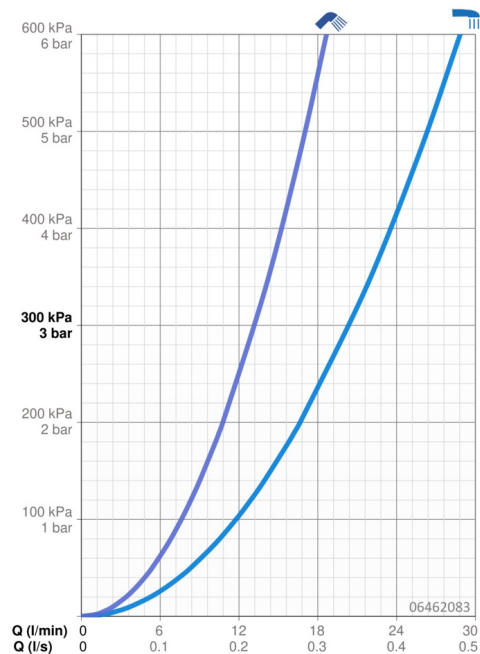

Technische Daten

Durchflusseigenschaften

Durchfluss bei 3 bar **20.4 / 13.2 l/min**

Technische Eigenschaften

DN-Größe (Nennmaß) **DN15**
Warmwasserversorgung **max. +65°C**
Arbeitsdruck **1-10 bar**
Ausladung **200 mm**
Sicherungseinrichtung (EN1717) **EB**

Vorschriften

EN Standard **EN 817, EN 1112, EN 1113**

Zulassungen und Deklarationen

Konformitätserklärung **DoC**