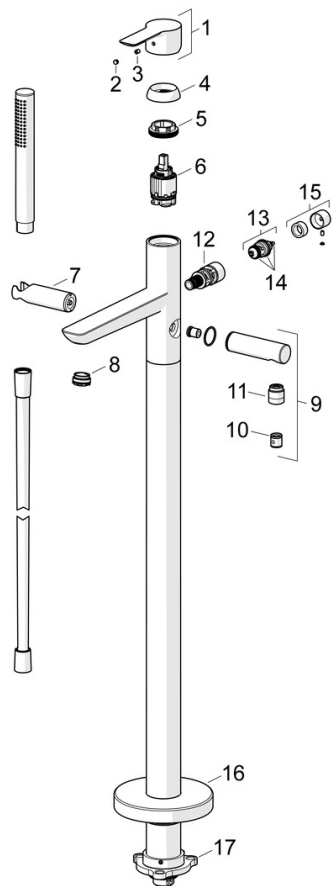

EAN: 4015474250239
static.hansa.com/06462083

- Wanne & Dusche
- Einhebelmischer
- Bodenstehend
- Chrom
- Feststehender Auslauf
- CASCADE® Strahlregler, CACHÉ® Strahlregler, ohne Mundstück direkt in den Armaturenauslauf geschraubt
- Einhandbedienhebel/Griff, Hebel mit W+K-Kennzeichnung
- Zugumsteller, Automatische Rückstellung
- Handbrause, Brausehalter, Brauseschlauch (1250 mm)
- Intensiv – Belebender Wasserstrahl
- Temperaturbegrenzer, Heißwassersperre einstellbar (im Lieferumfang enthalten)
- Rückflussverhinderer, ø 3.5 classic Steuerpatrone mit keramischen Dichtscheiben zur Wassermengen- und Temperatureinstellung
- Armaturenkörper aus entzinkungsbeständigem Messing (DZR)
- Eigensicher gegen Rückfließen im häuslichen Gebrauch (nach DIN EN 1717)
- 1-strahlig

Technische Daten

Durchflusseigenschaften

Durchfluss bei 3 bar **20.4 / 13.2 l/min**

Technische Eigenschaften

DN-Größe (Nennmaß) **DN15**
 Warmwasserversorgung **max. +65°C**
 Arbeitsdruck **1-10 bar**
 Ausladung **200 mm**
 Sicherungseinrichtung (EN1717) **EB**

Vorschriften

EN Standard **EN 817, EN 1112, EN 1113**

Zulassungen und Deklarationen

Konformitätserklärung **DoC**

Ersatzteile

SP06462083

	Name	Art.-Nr.
01	Hebel	59913650
02	Dekorkappe Grau	59912112
03	Schraube, M5x8, SW2.5	59904755
04	Abdeckkappe, 33x3 mm	59912504
05	Spann-Mutter, M40x1	1003409V
06	Kartusche, 3.5 Classic	59913075
07	Halter Handbrause Ausgelaufen	59913718
08	Luftsprudler, M24x1 D, CC	59913720
09	Brausearm ohne Kopfbrause	59913722
10	Rückflussverhinderer	59905714
11	Gewindenippel, G1/2xM18x1	59911384
12	Umstellung	59913721
13	Umstellung	59912870
14	Dichtungskit	59904791
15	Knopf	59912871
16	Rosette, d 135 mm Ausgelaufen	59913726
17	Befestigungssatz Ausgelaufen	59913723