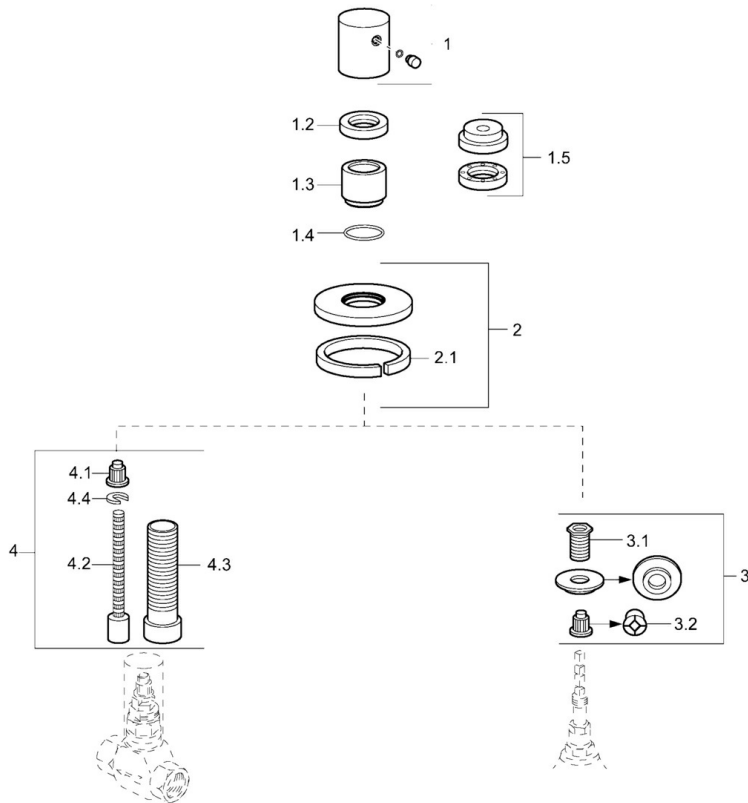

EAN: 4015474250024  
[static.hansa.com/06289105](https://static.hansa.com/06289105)

- Zubehör
- Fertigmontageset
- Wandmontage für Unterputz-Einbaukörper
- Chrom
- Durchflusseinstellgriff
- Rosette rund
- passend auf UPV mit Keramikscheiben oder Spindel-Oberteil

## Technische Daten

## Ersatzteile

### SP06289105

	Name	Art.-Nr.
1	Griff	59913349
1.2	Gegenmutter, d35.5xM24x1	59912023
1.3	Abdeckhülse	59913434
1.4	O-Ring, d 27x2	59901532
1.5	Kontermutter, M24x1.5 Ausgelaufen	59911583
2	Rosette, d 75 mm	59913657
3	Adapter	59911033
3.1	Gewindenippel, M12x1/M15x1, AF17	59902708
3.2	Adapter Blau	59911052
4	Verlängerungssatz, 80 mm	59910424
4.1	Adapter Weiss	59910235
4.2	Spindel kpl. lang	59910379
4.3	Gewindehülse, M24x1.5	59910100
4.4	Ring	59910694