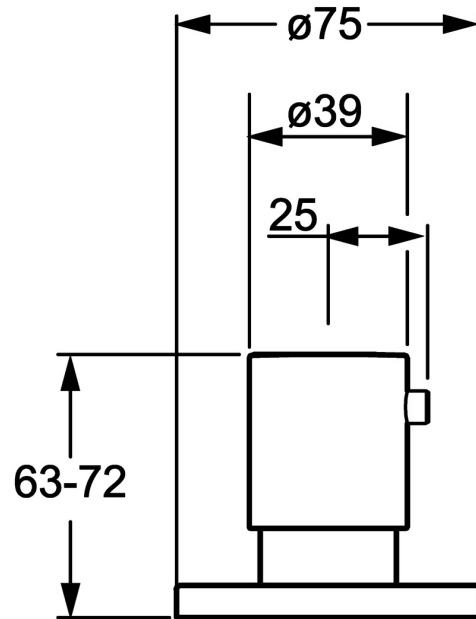

EAN: 4015474250024  
[static.hansa.com/06289105](https://static.hansa.com/06289105)

- Zubehör
- Fertigmontageset
- Wandmontage für Unterputz-Einbaukörper
- Chrom
- Durchflusseinstellgriff
- Rosette rund
- passend auf UPV mit Keramikscheiben oder Spindel-Oberteil

### SP06289105

	Name	Art.-Nr.
1	Griff	59913349
1.2	Gegenmutter, d35.5xM24x1	59912023
1.3	Abdeckhülse	59913434
1.4	O-Ring, d 27x2	59901532
1.5	Kontermutter, M24x1.5 Ausgelaufen	59911583
2	Rosette, d 75 mm	59913657
3	Adapter	59911033
3.1	Gewindenippel, M12x1/M15x1, AF17	59902708
3.2	Adapter Blau	59911052
4	Verlängerungssatz, 80 mm	59910424
4.1	Adapter Weiss	59910235
4.2	Spindel kpl. lang	59910379
4.3	Gewindehülse, M24x1.5	59910100
4.4	Ring	59910694