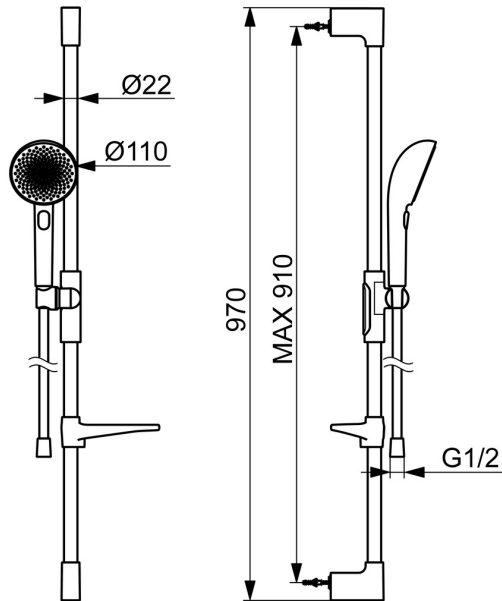

EAN: 4057304020612
static.hansa.com/47150130

HANSAAURELIA Eine Symphonie aus Einfachheit und Eleganz.

Entdecken Sie die Harmonie von HANSAAURELIA, eine Symphonie aus Einfachheit und Eleganz. AURELIA schöpft das Design aus den exquisiten Elementen der wilden Natur. Vom anmutigen Lotusblüten-Sprayface, das für reines Vergnügen entworfen wurde, bis zur einfachsten Kurve eines winzigen Wassertropfens, der unsere Handbrause formt, spiegelt jedes Detail die Schönheit der Natur um uns herum wider. Anmut ist der Schlüssel zu jedem Element und schafft eine nahtlose Verbindung zwischen Form und Funktion.

110mm - 3 Sprayface Handbrause

Einfacher Druckknopf-Umschalter für einfache Auswahl des Sprayface

Einfach einstellbarer Duschhalter

ERHÖHEN SIE IHR DUSCHVERGNÜGEN

- Dusche
- Wandmontage
- Chrom
- Handbrause, Brausestange, Verstellbare Brausestangehalterung, Seifenschale, Brauseschlauch (1750 mm), Variable Montagemöglichkeit, Anti-Kalk-Technik, Twist guard, Verdreherschutz für Brauseschlauch
- Pulsierend - Starker Wasserstrahl zur Massage oder Körperbehandlung, Intensiv - Belebender Wasserstrahl, Entspannend - Sanfter Wasserstrahl, angenehm für den ganzen Körper
- Kürzbar, Schlauchdurchführung, drehbar
- 3-strahlig

Technische Daten

Durchflusseigenschaften

Durchfluss bei 3 bar (mit Durchflussbegrenzer) **12.0 l/min**

Technische Eigenschaften

Warmwasserversorgung **max. +65°C**
 Arbeitsdruck **0.5-5 bar**
 Anschlussgröße **G1/2**
 Länge / Höhe **970 mm**
 Werkstoff **Messing/Verbundwerkstoff**