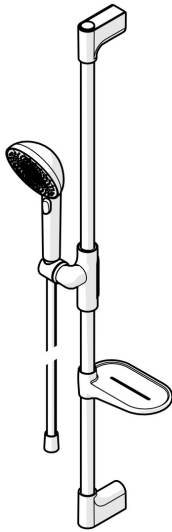

EAN: 4057304020612
static.hansa.com/47150130

HANSAAURELIA Eine Symphonie aus Einfachheit und Eleganz.

Entdecken Sie die Harmonie von HANSAAURELIA, eine Symphonie aus Einfachheit und Eleganz. AURELIA schöpft das Design aus den exquisiten Elementen der wilden Natur. Vom anmutigen Lotusblüten-Sprayface, das für reines Vergnügen entworfen wurde, bis zur einfachsten Kurve eines winzigen Wassertropfens, der unsere Handbrause formt, spiegelt jedes Detail die Schönheit der Natur um uns herum wider. Anmut ist der Schlüssel zu jedem Element und schafft eine nahtlose Verbindung zwischen Form und Funktion.

110mm - 3 Sprayface Handbrause

Einfacher Druckknopf-Umschalter für einfache Auswahl des Sprayface

Einfach einstellbarer Duschhalter

ERHÖHEN SIE IHR DUSCHVERGNÜGEN

- Dusche
- Wandmontage
- Chrom
- Handbrause, Brausestange, Verstellbare Brausestangehalterung, Seifenschale, Brauseschlauch (1750 mm), Variable Montagemöglichkeit, Anti-Kalk-Technik, Twist guard, Verdreherschutz für Brauseschlauch
- Pulsierend - Starker Wasserstrahl zur Massage oder Körperbehandlung, Intensiv - Belebender Wasserstrahl, Entspannend - Sanfter Wasserstrahl, angenehm für den ganzen Körper
- Kürzbar, Schlauchdurchführung, drehbar
- 3-strahlig

Technische Daten

Durchflusseigenschaften

Durchfluss bei 3 bar (mit Durchflussbegrenzer) **12.0 l/min**

Technische Eigenschaften

Warmwasserversorgung **max. +65°C**
 Arbeitsdruck **0.5-5 bar**
 Anschlussgröße **G1/2**
 Länge / Höhe **970 mm**
 Werkstoff **Messing/Verbundwerkstoff**