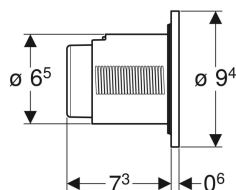

Geberit Typ 01 Fernbetätigung pneumatisch, für 1-Mengen-Spülung, UP-Drücker

Beispielbild

Verwendungszwecke

- Zur UP-Montage
- Für Delta UP-Spülkästen 12 cm
- Für Sigma UP-Spülkästen 12 cm
- Für Omega UP-Spülkästen 12 cm
- Für Kappa UP-Spülkästen 15 cm
- Für AP140 AP-Spülkästen

Eigenschaften

- Bauform rund
- Mit Geberit Betätigungsplatten für 1-Mengen-Spülung, 2-Mengen-Spülung und Spül-Stopp-Spülung oder Geberit Abdeckplatte kombinierbar

Technische Daten

Betätigungskraft | < 25 N

Lieferumfang

- Drücker
- Heber pneumatisch
- Pneumatikschlauch Länge 2 m
- Leerrohr Länge 1,7 m
- UP-Dose mit Bauschutz
- Befestigungsmaterial

Art.-Nr.	Farbe / Oberfläche	Werkstoff	VE1	VE2
116.040.21.1	hochglanz-verchromt	Kunststoff	1 St.	10 St.