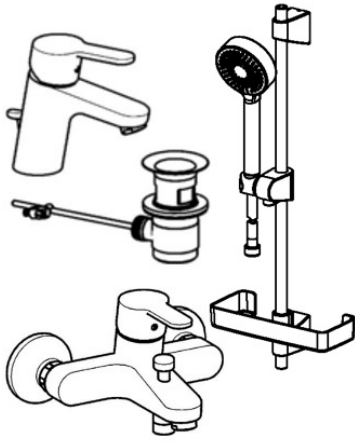

EAN: 4015474262782
static.hansa.com/49000000

- Badezimmer
- Chrom
- Temperaturbegrenzer, Heißwassersperre einstellbar (im Lieferumfang enthalten)
- ø 3.5 classic Steuerpatrone mit keramischen Dichtscheiben zur Wassermengen- und Temperatureinstellung
- Rapid-Montagesystem

Ersatzteile

SP49442103

	Name	Art.-Nr.
1	Hebel	59913827
1.1	Schraube, M5x8, SW2.5	59904755
1.3	Dekorkappe Grau	59912112
2	Abdeckkappe, 33x3 mm	59912504
3	Spann-Mutter, M40x1	1003409V
4	Kartusche, 3.5 Eco	59912324
4	Kartusche, 3.5 Classic	59913075
4.1	Temperatur-Anschlagring	59912325
4.3	O-Ring, d 28.24x2.62 Ausgelaufen	59912590
4.4	O-Ring, d 10.10x1.60 Ausgelaufen	59905072
5.1	Anschlussmutter, G3/4, AF30	59902230
5.2	Verbinder	59913400
5.3	Haltering, 23.9x15.2x2	59902689
5.4	Rückflussverhinderer	59905714
6	S-Anschluss, G3/4xG1/2	59904793
6.1	Rosette	59904796
6.2	Schalldämpfer	59904792
6.3	Exzenter-Anschluss, G3/4xG1/2, DN15	59910254
7	Luftsprudler, M24x1 C	59913401
8	Umsteller, automatisch	59912706
8.1	Umstellknopf	59913402
N.I.	Schlüssel, SW30/34	59912108

SP49402203

	Name	Art.-Nr.
1	Hebel	59913827
1.1	Schraube, M5x8, SW2.5	59904755
1.3	Dekorkappe Grau	59912112
2	Abdeckkappe, 33x3 mm	59912504
2.1	Dichtung, 45x35.5x5.4	59913651
3	Spann-Mutter, M40x1	1003409V
4	Kartusche, 3.5 Eco	59912324
4	Kartusche, 3.5 Classic	59913075
4.1	Temperatur-Anschlagring	59912325
4.3	O-Ring, d 28.24x2.62 Ausgelaufen	59912590
4.4	O-Ring, d 10.10x1.60 Ausgelaufen	59905072
5.1	Zugstange mit Knopf	59913067
5.2	Gelenkstück	59904624
5.3	Bodendichtung	59914591
5.5	Befestigungsplatte	59904765
5.6	Schraube, M8x1, SW13	59904766
5.7	Befestigungssatz	59912113
5.8	Anschlußschlauch, L=430, G3/8-M10x1 RH Ausgelaufen	59913213
5.9	Anschlußschlauch, L=430, G3/8-M10x1	59912515
5.10	O-Ring, d 7.65x1.78	59902337
5.11	Dichtung, 9.5x14.4x2	59912551
5.12	Befestigungsschraube, M8x1, L=140	59912474
6	Luftsprudler, M24x1, 6 l/min	59913727
7	Ablaufgarnitur	59904620
7	Ablaufgarnitur, (2019-)	59914764
N.I.	Schlüssel, SW30/34	59912108