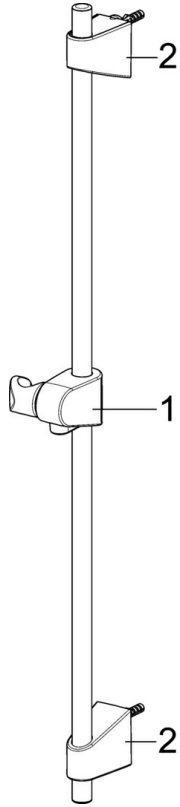

EAN: 4015474262782
static.hansa.com/49000000

- Badezimmer
- Chrom
- Temperaturbegrenzer, Heißwassersperre einstellbar (im Lieferumfang enthalten)
- ø 3.5 classic Steuerpatrone mit keramischen Dichtscheiben zur Wassermengen- und Temperatureinstellung
- Rapid-Montagesystem

Ersatzteile

SP49442103

	Name	Art.-Nr.
1	Hebel	59913827
1.1	Schraube, M5x8, SW2.5	59904755
1.3	Dekorkappe Grau	59912112
2	Abdeckkappe, 33x3 mm	59912504
3	Spann-Mutter, M40x1	1003409V
4	Kartusche, 3.5 Eco	59912324
4	Kartusche, 3.5 Classic	59913075
4.1	Temperatur-Anschlagring	59912325
4.3	O-Ring, d 28.24x2.62 Ausgelaufen	59912590
4.4	O-Ring, d 10.10x1.60 Ausgelaufen	59905072
5.1	Anschlussmutter, G3/4, AF30	59902230
5.2	Verbinder	59913400
5.3	Haltering, 23.9x15.2x2	59902689
5.4	Rückflussverhinderer	59905714
6	S-Anschluss, G3/4xG1/2	59904793
6.1	Rosette	59904796
6.2	Schalldämpfer	59904792
6.3	Exzenter-Anschluss, G3/4xG1/2, DN15	59910254
7	Luftsprudler, M24x1 C	59913401
8	Umsteller, automatisch	59912706
8.1	Umstellknopf	59913402
N.I.	Schlüssel, SW30/34	59912108

SP49402203

	Name	Art.-Nr.
1	Hebel	59913827
1.1	Schraube, M5x8, SW2.5	59904755
1.3	Dekorkappe Grau	59912112
2	Abdeckkappe, 33x3 mm	59912504
2.1	Dichtung, 45x35.5x5.4	59913651
3	Spann-Mutter, M40x1	1003409V
4	Kartusche, 3.5 Eco	59912324
4	Kartusche, 3.5 Classic	59913075
4.1	Temperatur-Anschlagring	59912325
4.3	O-Ring, d 28.24x2.62 Ausgelaufen	59912590
4.4	O-Ring, d 10.10x1.60 Ausgelaufen	59905072
5.1	Zugstange mit Knopf	59913067
5.2	Gelenkstück	59904624
5.3	Bodendichtung	59914591
5.5	Befestigungsplatte	59904765
5.6	Schraube, M8x1, SW13	59904766
5.7	Befestigungssatz	59912113
5.8	Anschlußschlauch, L=430, G3/8-M10x1 RH Ausgelaufen	59913213
5.9	Anschlußschlauch, L=430, G3/8-M10x1	59912515
5.10	O-Ring, d 7.65x1.78	59902337
5.11	Dichtung, 9.5x14.4x2	59912551
5.12	Befestigungsschraube, M8x1, L=140	59912474
6	Luftsprudler, M24x1, 6 l/min	59913727
7	Ablaufgarnitur	59904620
7	Ablaufgarnitur, (2019-)	59914764
N.I.	Schlüssel, SW30/34	59912108