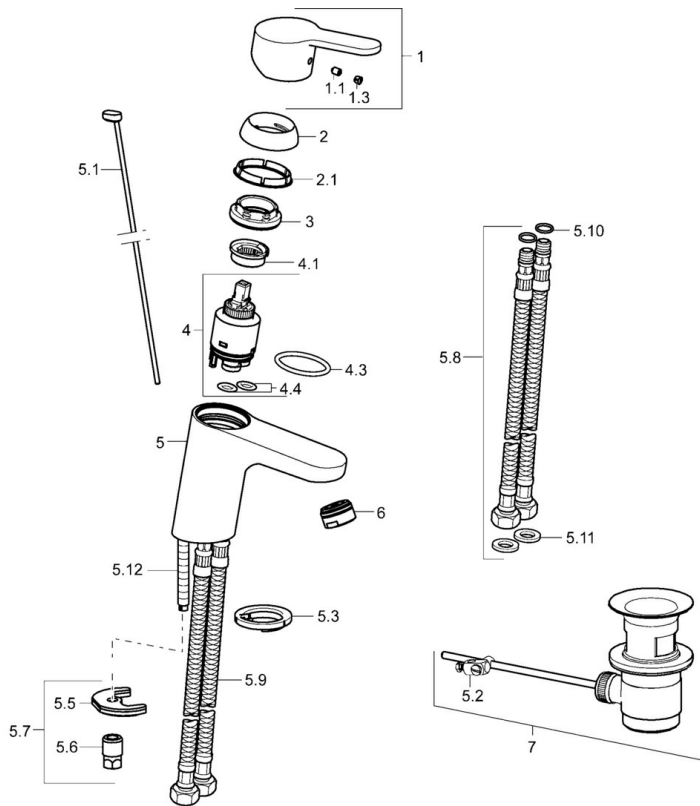

EAN: 4015474262782
static.hansa.com/49000000

- Badezimmer
- Chrom
- Temperaturbegrenzer, Heißwassersperre einstellbar (im Lieferumfang enthalten)
- ø 3.5 classic Steuerpatrone mit keramischen Dichtscheiben zur Wassermengen- und Temperatureinstellung
- Rapid-Montagesystem

Ersatzteile

SP49442103

	Name	Art.-Nr.
1	Hebel	59913827
1.1	Schraube, M5x8, SW2.5	59904755
1.3	Dekorkappe Grau	59912112
2	Abdeckkappe, 33x3 mm	59912504
3	Spann-Mutter, M40x1	1003409V
4	Kartusche, 3.5 Eco	59912324
4	Kartusche, 3.5 Classic	59913075
4.1	Temperatur-Anschlagring	59912325
4.3	O-Ring, d 28.24x2.62 Ausgelaufen	59912590
4.4	O-Ring, d 10.10x1.60 Ausgelaufen	59905072
5.1	Anschlussmutter, G3/4, AF30	59902230
5.2	Verbinder	59913400
5.3	Haltering, 23.9x15.2x2	59902689
5.4	Rückflussverhinderer	59905714
6	S-Anschluss, G3/4xG1/2	59904793
6.1	Rosette	59904796
6.2	Schalldämpfer	59904792
6.3	Exzenter-Anschluss, G3/4xG1/2, DN15	59910254
7	Luftsprudler, M24x1 C	59913401
8	Umsteller, automatisch	59912706
8.1	Umstellknopf	59913402
N.I.	Schlüssel, SW30/34	59912108

SP49402203

	Name	Art.-Nr.
1	Hebel	59913827
1.1	Schraube, M5x8, SW2.5	59904755
1.3	Dekorkappe Grau	59912112
2	Abdeckkappe, 33x3 mm	59912504
2.1	Dichtung, 45x35.5x5.4	59913651
3	Spann-Mutter, M40x1	1003409V
4	Kartusche, 3.5 Eco	59912324
4	Kartusche, 3.5 Classic	59913075
4.1	Temperatur-Anschlagring	59912325
4.3	O-Ring, d 28.24x2.62 Ausgelaufen	59912590
4.4	O-Ring, d 10.10x1.60 Ausgelaufen	59905072
5.1	Zugstange mit Knopf	59913067
5.2	Gelenkstück	59904624
5.3	Bodendichtung	59914591
5.5	Befestigungsplatte	59904765
5.6	Schraube, M8x1, SW13	59904766
5.7	Befestigungssatz	59912113
5.8	Anschlußschlauch, L=430, G3/8-M10x1 RH Ausgelaufen	59913213
5.9	Anschlußschlauch, L=430, G3/8-M10x1	59912515
5.10	O-Ring, d 7.65x1.78	59902337
5.11	Dichtung, 9.5x14.4x2	59912551
5.12	Befestigungsschraube, M8x1, L=140	59912474
6	Luftsprudler, M24x1, 6 l/min	59913727
7	Ablaufgarnitur	59904620
7	Ablaufgarnitur, (2019-)	59914764
N.I.	Schlüssel, SW30/34	59912108