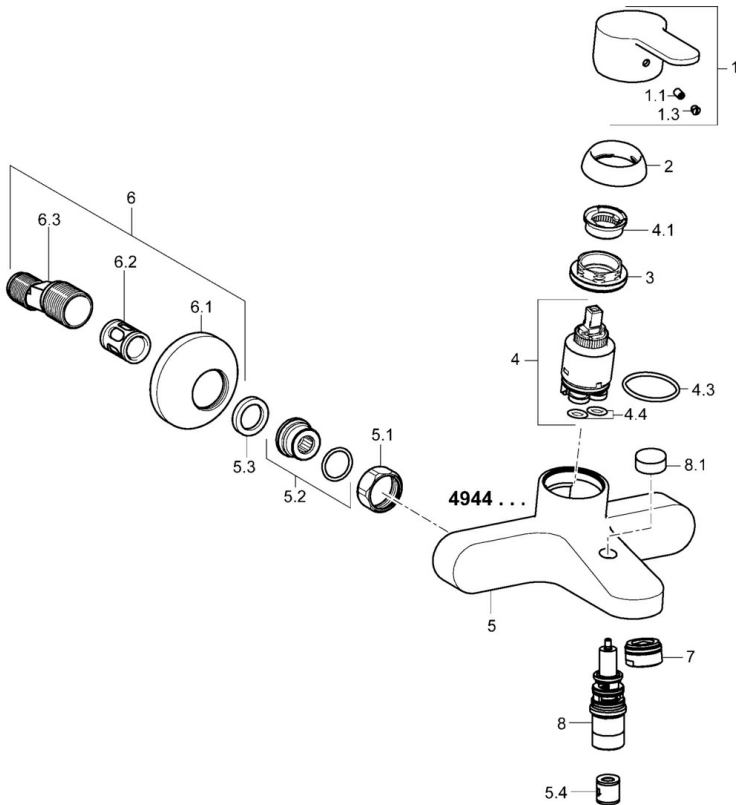

EAN: 4015474262782
static.hansa.com/49000000

- Badezimmer
- Chrom
- Temperaturbegrenzer, Heißwassersperre einstellbar (im Lieferumfang enthalten)
- ø 3.5 classic Steuerpatrone mit keramischen Dichtscheiben zur Wassermengen- und Temperatureinstellung
- Rapid-Montagesystem

Ersatzteile

SP49442103

	Name	Art.-Nr.
1	Hebel	59913827
1.1	Schraube, M5x8, SW2.5	59904755
1.3	Dekorkappe Grau	59912112
2	Abdeckkappe, 33x3 mm	59912504
3	Spann-Mutter, M40x1	1003409V
4	Kartusche, 3.5 Eco	59912324
4	Kartusche, 3.5 Classic	59913075
4.1	Temperatur-Anschlagring	59912325
4.3	O-Ring, d 28.24x2.62 Ausgelaufen	59912590
4.4	O-Ring, d 10.10x1.60 Ausgelaufen	59905072
5.1	Anschlussmutter, G3/4, AF30	59902230
5.2	Verbinder	59913400
5.3	Haltering, 23.9x15.2x2	59902689
5.4	Rückflussverhinderer	59905714
6	S-Anschluss, G3/4xG1/2	59904793
6.1	Rosette	59904796
6.2	Schalldämpfer	59904792
6.3	Exzenter-Anschluss, G3/4xG1/2, DN15	59910254
7	Luftsprudler, M24x1 C	59913401
8	Umsteller, automatisch	59912706
8.1	Umstellknopf	59913402
N.I.	Schlüssel, SW30/34	59912108

SP49402203

	Name	Art.-Nr.
1	Hebel	59913827
1.1	Schraube, M5x8, SW2.5	59904755
1.3	Dekorkappe Grau	59912112
2	Abdeckkappe, 33x3 mm	59912504
2.1	Dichtung, 45x35.5x5.4	59913651
3	Spann-Mutter, M40x1	1003409V
4	Kartusche, 3.5 Eco	59912324
4	Kartusche, 3.5 Classic	59913075
4.1	Temperatur-Anschlagring	59912325
4.3	O-Ring, d 28.24x2.62 Ausgelaufen	59912590
4.4	O-Ring, d 10.10x1.60 Ausgelaufen	59905072
5.1	Zugstange mit Knopf	59913067
5.2	Gelenkstück	59904624
5.3	Bodendichtung	59914591
5.5	Befestigungsplatte	59904765
5.6	Schraube, M8x1, SW13	59904766
5.7	Befestigungssatz	59912113
5.8	Anschlußschlauch, L=430, G3/8-M10x1 RH Ausgelaufen	59913213
5.9	Anschlußschlauch, L=430, G3/8-M10x1	59912515
5.10	O-Ring, d 7.65x1.78	59902337
5.11	Dichtung, 9.5x14.4x2	59912551
5.12	Befestigungsschraube, M8x1, L=140	59912474
6	Luftsprudler, M24x1, 6 l/min	59913727
7	Ablaufgarnitur	59904620
7	Ablaufgarnitur, (2019-)	59914764
N.I.	Schlüssel, SW30/34	59912108