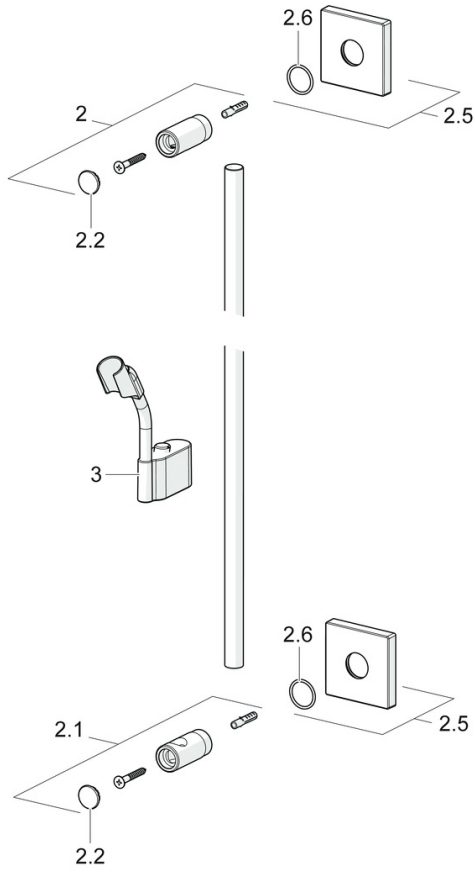

EAN: 4015474190122
static.hansa.com/44410100

- Dusche
- Zubehör
- Wandmontage
- Chrom
- Verstellbare Brausestangehalterung
- Kürzbar

Technische Daten

Technische Eigenschaften

Durchmesser **18 mm**

Ersatzteile

SP44410100

	Name	Art.-Nr.
2	Halter Ausgelaufen	59913712
2.1	Halter Ausgelaufen	59913713
2.2	Abdeckung	59913422
2.5	Deckplatte, 75x75 mm	59913326
2.6	O-Ring, d 26x2	59913423
3	Schieber für Wandstange, d 18 mm, (-2019) Ausgelaufen	59913306
3	Schieber, d 18 mm	59912781
N.I.	Brauseschlauch, L=1600 Satin	54120500