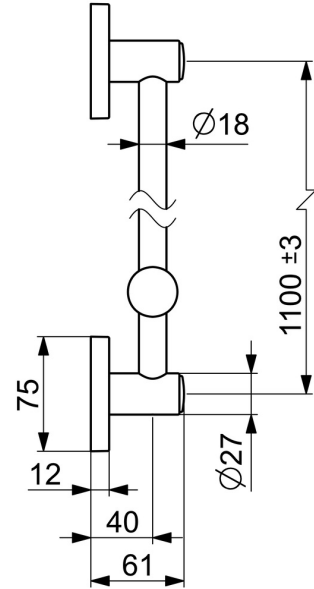

EAN: 4015474190122
static.hansa.com/44410100

- Dusche
- Zubehör
- Wandmontage
- Chrom
- Verstellbare Brausestangehalterung
- Kürzbar

Technische Daten

Technische Eigenschaften

Durchmesser **18 mm**

Ersatzteile

SP44410100

	Name	Art.-Nr.
2	Halter Ausgelaufen	59913712
2.1	Halter Ausgelaufen	59913713
2.2	Abdeckung	59913422
2.5	Deckplatte, 75x75 mm	59913326
2.6	O-Ring, d 26x2	59913423
3	Schieber für Wandstange, d 18 mm, (-2019) Ausgelaufen	59913306
3	Schieber, d 18 mm	59912781
N.I.	Brauseschlauch, L=1600 Satin	54120500