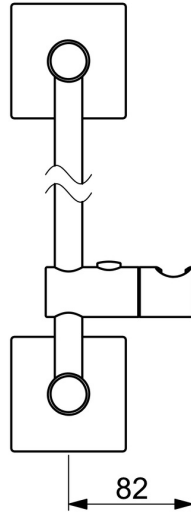

EAN: 4015474190122
static.hansa.com/44410100

- Dusche
- Zubehör
- Wandmontage
- Chrom
- Verstellbare Brausestangehalterung
- Kürzbar

Technische Daten

Technische Eigenschaften

Durchmesser **18 mm**

Ersatzteile

SP44410100

	Name	Art.-Nr.
2	Halter Ausgelaufen	59913712
2.1	Halter Ausgelaufen	59913713
2.2	Abdeckung	59913422
2.5	Deckplatte, 75x75 mm	59913326
2.6	O-Ring, d 26x2	59913423
3	Schieber für Wandstange, d 18 mm, (-2019) Ausgelaufen	59913306
3	Schieber, d 18 mm	59912781
N.I.	Brauseschlauch, L=1600 Satin	54120500