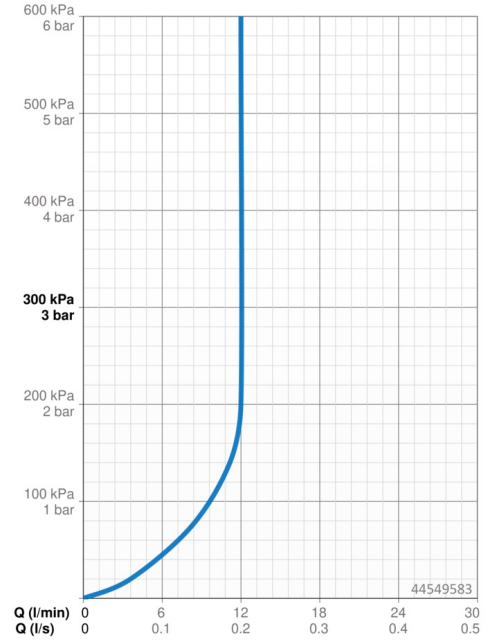

Technische Daten

Durchflusseigenschaften

Durchfluss bei 3 bar (mit Durchflussregler)	12.0 l/min
Druckverlust bei einem Durchfluss von 0,2 l/s (mit Durchflussbegrenzer)	3 bar

Technische Eigenschaften

Warmwasserversorgung	max. +80°C
Arbeitsdruck	0.5-10 bar
Ausladung	60 mm
Sicherungseinrichtung (EN1717)	EB
Werkstoff	Messing

Vorschriften

EN Standard	EN 817
Geräuschklasse	II (ISO 3822)

Zulassungen und Deklarationen

Konformitätserklärung	DoC