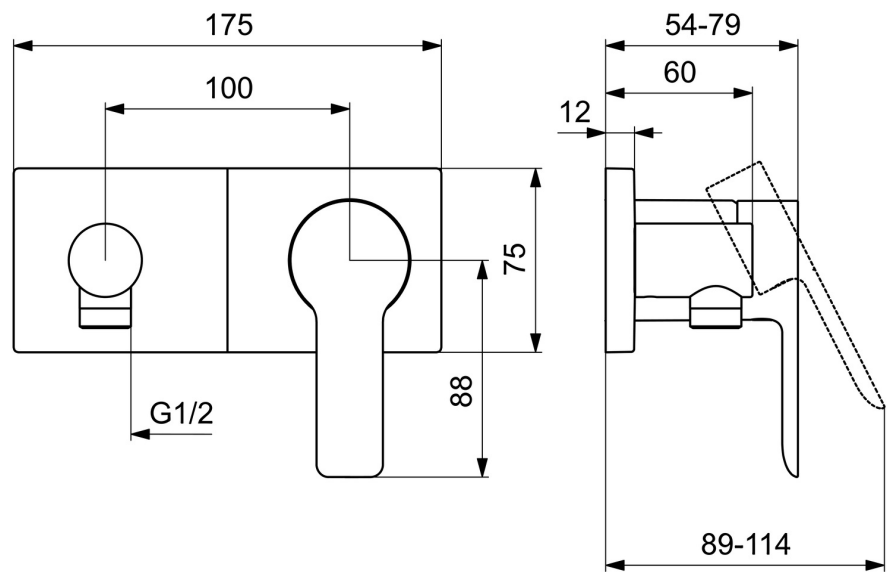

EAN: 4057304014864  
[static.hansa.com/44549583](https://static.hansa.com/44549583)

- Dusche
- Einhebelmischer, Fertigmontageset
- Wandmontage für Unterputz-Einbaukörper
- Chrom
- Einhandbedienhebel/Griff, Hebel mit W+K-Kennzeichnung
- Wandanschlussbogen
- Rückflussverhinderer
- Rosette eckig, Hülse, BLUECLICK: zur einfachen, schraubenlosen Rosettenbefestigung

### Technische Eigenschaften

Warmwasserversorgung	<b>max. +80°C</b>
Arbeitsdruck	<b>0.5-10 bar</b>
Ausladung	<b>60 mm</b>
Sicherungseinrichtung (EN1717)	<b>EB</b>
Werkstoff	<b>Messing</b>

### SP44549583

	Name	Art.-Nr.
01	Hebel	1004277V
02	Dekorkappe	59914573
03	Abdeckhülse	59914572
04	Deckplatte, 175x75	59913866
05	Deckplatte Halter	59913697
06	Schraube, M4x55	59913698
07	Rückflussverhinderer	59905714
08	Gewindehülse, G1/2	59913865