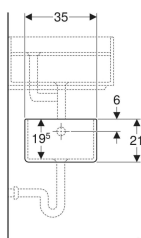

Verwendungszwecke

- Für Publica Gipsfangbecken, Oberteil
- Zur Montage an Montagewinkeln

Technische Daten

Werkstoff

Sanitärkeramik

Lieferumfang

- Gipsfangbecken

Zusätzlich zu bestellen

- Geberit Publica Gipsfangbecken Oberteil

Art.-Nr.	Farbe / Oberfläche	Überlauf	B	H	T	VE1
362512000	weiß	ohne	25 cm	21 cm	35 cm	1 St.

- Montagewinkel müssen bauseits gestellt werden