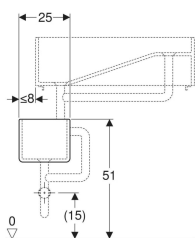

Verwendungszwecke

- Für Publica Gipsfangbecken, Oberteil
- Zur Montage an Montagewinkeln

Technische Daten

Werkstoff

Sanitärkeramik

Lieferumfang

- Gipsfangbecken

Zusätzlich zu bestellen

- Geberit Publica Gipsfangbecken Oberteil

Art.-Nr.	Farbe / Oberfläche	Überlauf	B	H	T	VE1
362512000	weiß	ohne	25 cm	21 cm	35 cm	1 St.

- Montagewinkel müssen bauseits gestellt werden