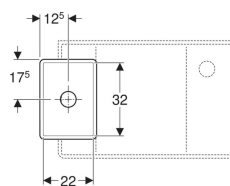

Verwendungszwecke

- Für Publica Gipsfangbecken, Oberteil
- Zur Montage an Montagewinkeln

Technische Daten

Werkstoff

Sanitärkeramik

Lieferumfang

- Gipsfangbecken

Zusätzlich zu bestellen

- Geberit Publica Gipsfangbecken Oberteil

Art.-Nr.	Farbe / Oberfläche	Überlauf	B	H	T	VE1
362512000	weiß	ohne	25 cm	21 cm	35 cm	1 St.

- Montagewinkel müssen bauseits gestellt werden