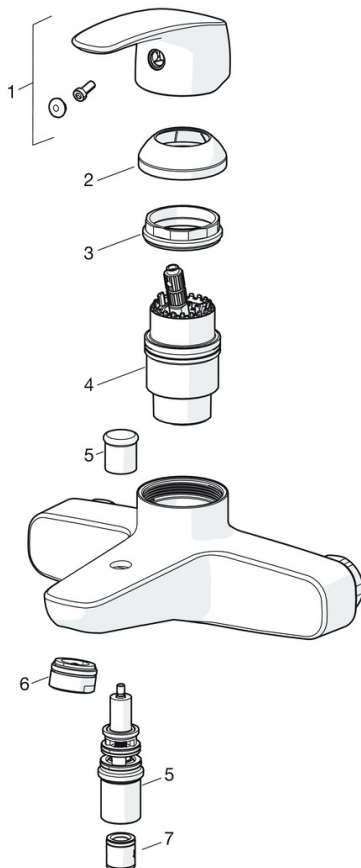

EAN: 4057304010149
static.hansa.com/45530080

- Badezimmer
- Chrom
- Temperaturbegrenzer, Heißwassersperre einstellbar (im Lieferumfang enthalten)
- \varnothing 4.0 Steuerpatrone mit keramischen Dichtscheiben zur Wassermengen- und Temperatureinstellung

Ersatzteile

SP58150171

	Name	Art.-Nr.
1	Absperrgriff	59914395
2	Oberteil, G1/2	59914111
3	Schmutzfilter, G3/4	59911076
4	Temperatur-Wählgriff	59914396
5	O-Ringsatz	59914113
6	Thermostatkartusche, 3.4	59914114
N.I.	Gegenmutter, M36x1.5, SW38	59914319
N.I.	S-Anschluss, G3/4xG1/2	59904793
N.I.	Kombinator	59914472

SP45112183

	Name	Art.-Nr.
01	Hebel	59914453
02	Abdeckkappe Ausgelaufen	59914454
03	Spann-Mutter, M42x1.5, SW 38	59914128
04	Kartusche, 4.0 Classic	59914129
05	Umsteller, automatisch	59912706
06	Luftsprudler, M24x1 C	59913401
07	Rückflussverhinderer	59905714

SP45052283

	Name	Art.-Nr.
01	Hebel	59914453
02	Abdeckkappe	59914478
03	Spann-Mutter, M42x1,5, SW 38	59914128
04	Kartusche, 4.0 Classic	59914129
05	Befestigungsschraube, M8x1, L=130	59914474
06	Befestigungssatz	59914475
07	Luftsprudler, M24x1, 6 l/min	59914476
08	Bodendichtung	59914591
09	Anschlussnippel Ausgelaufen	59914133
N.I.	Anschlußschlauch, L=375, G3/8-M10x1	59914188
N.I.	Ablaufgarnitur, (2019-)	59914764