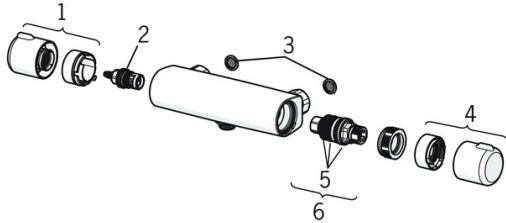

EAN: 4057304010149
static.hansa.com/45530080

- Badezimmer
- Chrom
- Temperaturbegrenzer, Heißwassersperre einstellbar (im Lieferumfang enthalten)
- \varnothing 4.0 Steuerpatrone mit keramischen Dichtscheiben zur Wassermengen- und Temperatureinstellung

Technische Daten

Technische Eigenschaften

DN-Größe (Nennmaß)	DN15
Arbeitsdruck	0.5-10 bar

Vorschriften

EN Standard	EN 817
-------------	---------------

Zulassungen und Deklarationen

KIWA	K6116/08
DVGW	DW-6506CS0580
ABP	PA-IX 38490/IB
Konformitätserklärung	DoC

Ersatzteile

SP58150171

	Name	Art.-Nr.
1	Absperrgriff	59914395
2	Oberteil, G1/2	59914111
3	Schmutzfilter, G3/4	59911076
4	Temperatur-Wählgriff	59914396
5	O-Ringsatz	59914113
6	Thermostatkartusche, 3.4	59914114
N.I.	Gegenmutter, M36x1.5, SW38	59914319
N.I.	S-Anschluss, G3/4xG1/2	59904793
N.I.	Kombinator	59914472

SP45112183

	Name	Art.-Nr.
01	Hebel	59914453
02	Abdeckkappe Ausgelaufen	59914454
03	Spann-Mutter, M42x1.5, SW 38	59914128
04	Kartusche, 4.0 Classic	59914129
05	Umsteller, automatisch	59912706
06	Luftsprudler, M24x1 C	59913401
07	Rückflussverhinderer	59905714