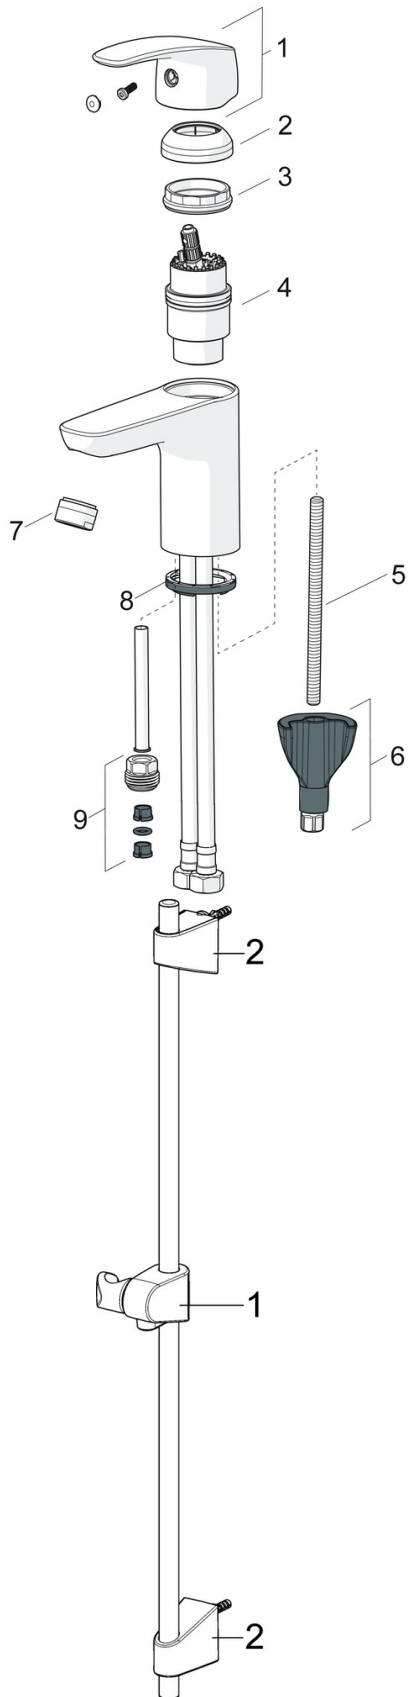

EAN: 4057304010149
static.hansa.com/45530080

- Badezimmer
- Chrom
- Temperaturbegrenzer, Heißwassersperre einstellbar (im Lieferumfang enthalten)
- \varnothing 4.0 Steuerpatrone mit keramischen Dichtscheiben zur Wassermengen- und Temperatureinstellung

Ersatzteile

SP58150171

	Name	Art.-Nr.
1	Absperrgriff	59914395
2	Oberteil, G1/2	59914111
3	Schmutzfilter, G3/4	59911076
4	Temperatur-Wählgriff	59914396
5	O-Ringsatz	59914113
6	Thermostatkartusche, 3.4	59914114
N.I.	Gegenmutter, M36x1.5, SW38	59914319
N.I.	S-Anschluss, G3/4xG1/2	59904793
N.I.	Kombinator	59914472

SP45112183

	Name	Art.-Nr.
01	Hebel	59914453
02	Abdeckkappe Ausgelaufen	59914454
03	Spann-Mutter, M42x1.5, SW 38	59914128
04	Kartusche, 4.0 Classic	59914129
05	Umsteller, automatisch	59912706
06	Luftsprudler, M24x1 C	59913401
07	Rückflussverhinderer	59905714

SP45052283

	Name	Art.-Nr.
01	Hebel	59914453
02	Abdeckkappe	59914478
03	Spann-Mutter, M42x1,5, SW 38	59914128
04	Kartusche, 4.0 Classic	59914129
05	Befestigungsschraube, M8x1, L=130	59914474
06	Befestigungssatz	59914475
07	Luftsprudler, M24x1, 6 l/min	59914476
08	Bodendichtung	59914591
09	Anschlussnippel Ausgelaufen	59914133
N.I.	Anschlußschlauch, L=375, G3/8-M10x1	59914188
N.I.	Ablaufgarnitur, (2019-)	59914764