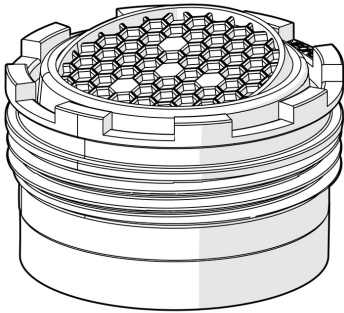

EAN: 4057304010835
static.hansa.com/59914662

- Ersatzteile
- Außengewinde
- CACHÉ® Strahlregler, ohne Mundstück direkt in den Armaturenauslauf geschraubt

Technische Daten

Durchflusseigenschaften

Durchfluss bei 3 bar **25.2 l/min**

Technische Eigenschaften

Anschlussgröße **M18.5x1**