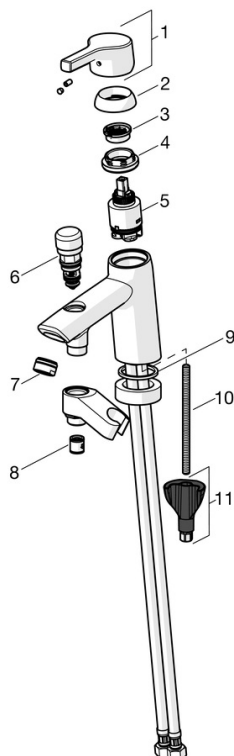

EAN: 4057304011979  
[static.hansa.com/56462203](https://static.hansa.com/56462203)

- Wanne & Dusche
- Einhebelmischer
- Wannenrandmontage
- Chrom
- Feststehender Auslauf
- CASCADE® Strahlregler
- Hebel mit W+K-Kennzeichnung, Einhandbedienhebel/Griff
- Zugumsteller, Automatische Rückstellung
- Temperaturbegrenzer, Heißwassersperre einstellbar (im Lieferumfang enthalten)
- Rückflussverhinderer, Mischventil zur manuellen Temperatureinstellung, ø 3.5 classic Steuerpatrone mit keramischen Dichtscheiben zur Wassermengen- und Temperatureinstellung
- Anschluss über flexible Druckschläuche
- HANSA 3S-Installation: System für sichere und schnelle Montage

### Technische Eigenschaften

DN-Größe (Nennmaß) **DN15**  
 Warmwasserversorgung **max. +70°C**  
 Arbeitsdruck **0.5-10 bar**  
 Anschlussgröße **G3/8**  
 Ausladung **164 mm**  
 Sicherungseinrichtung (EN1717) **EB**  
 Werkstoff **Messing**

### SP56462203

	Name	Art.-Nr.
01	Hebel	59914712
02	Abdeckkappe, 33x3 mm	59912504
03	Temperatur-Anschlagring	59912325
04	Spann-Mutter, M40x1	1003409V
05	Kartusche, 3.5 Classic	59913075
06	Umsteller, automatisch	59912656
07	Luftsprudler, M24x1 D	59911829
08	Rückflussverhinderer	59905714
09	Dichtung, 43x37x3	59912506
10	Befestigungsschraube, M8x1, L=130	59914474
11	Befestigungssatz	59914475