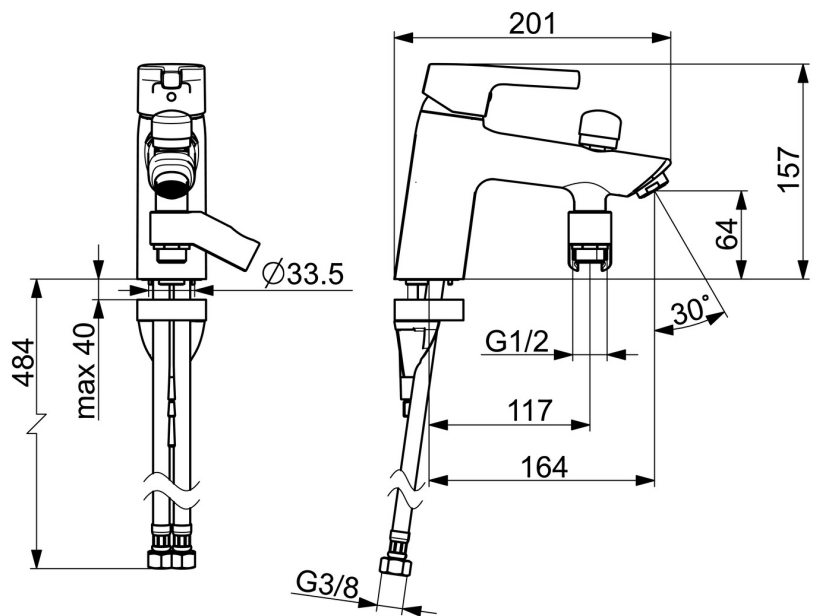

EAN: 4057304011979  
[static.hansa.com/56462203](https://static.hansa.com/56462203)

- Wanne & Dusche
- Einhebelmischer
- Wannenrandmontage
- Chrom
- Feststehender Auslauf
- CASCADE® Strahlregler
- Hebel mit W+K-Kennzeichnung, Einhandbedienhebel/Griff
- Zugumsteller, Automatische Rückstellung
- Temperaturbegrenzer, Heißwassersperre einstellbar (im Lieferumfang enthalten)
- Rückflussverhinderer, Mischventil zur manuellen Temperatureinstellung, ø 3.5 classic Steuerpatrone mit keramischen Dichtscheiben zur Wassermengen- und Temperatureinstellung
- Anschluss über flexible Druckschläuche
- HANSA 3S-Installation: System für sichere und schnelle Montage

### Technische Eigenschaften

DN-Größe (Nennmaß) **DN15**  
 Warmwasserversorgung **max. +70°C**  
 Arbeitsdruck **0.5-10 bar**  
 Anschlussgröße **G3/8**  
 Ausladung **164 mm**  
 Sicherungseinrichtung (EN1717) **EB**  
 Werkstoff **Messing**

### SP56462203

	Name	Art.-Nr.
01	Hebel	59914712
02	Abdeckkappe, 33x3 mm	59912504
03	Temperatur-Anschlagring	59912325
04	Spann-Mutter, M40x1	1003409V
05	Kartusche, 3.5 Classic	59913075
06	Umsteller, automatisch	59912656
07	Luftsprudler, M24x1 D	59911829
08	Rückflussverhinderer	59905714
09	Dichtung, 43x37x3	59912506
10	Befestigungsschraube, M8x1, L=130	59914474
11	Befestigungssatz	59914475