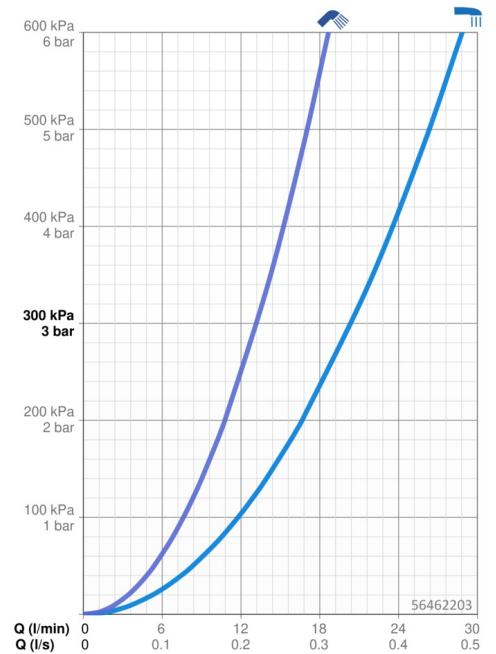

Technische Daten

Durchflusseigenschaften

Durchfluss bei 3 bar **20.4 / 13.2 l/min**

Technische Eigenschaften

DN-Größe (Nennmaß) **DN15**
Warmwasserversorgung **max. +70°C**
Arbeitsdruck **0.5-10 bar**
Anschlussgröße **G3/8**
Ausladung **164 mm**
Sicherungseinrichtung (EN1717) **EB**
Werkstoff **Messing**

Vorschriften

EN Standard **EN 817**
Geräuschkategorie **II (ISO 3822)**

Zulassungen und Deklarationen

Konformitätserklärung **DoC**