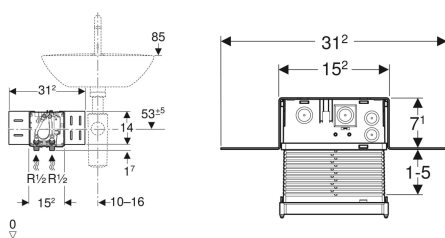

Geberit Rohbauset für Piave und Brenta Waschtischarmaturen, Standmontage, mit UP-Funktionsbox

Beispielbild

Verwendungszwecke

- Für Piave und Brenta Waschtischarmaturen, Standmontage, für UP-Funktionsbox

Eigenschaften

- Wasseranschluss MasterFix- und MeplaFix-fähig
- Wasseranschluss an UP-Gehäuse, unten
- Absperreinheiten in UP-Gehäuse integriert
- Anschlussklemme für Elektroanschluss im UP-Gehäuse

Lieferumfang

- Bauschutz mit Deckel, für UP-Gehäuse