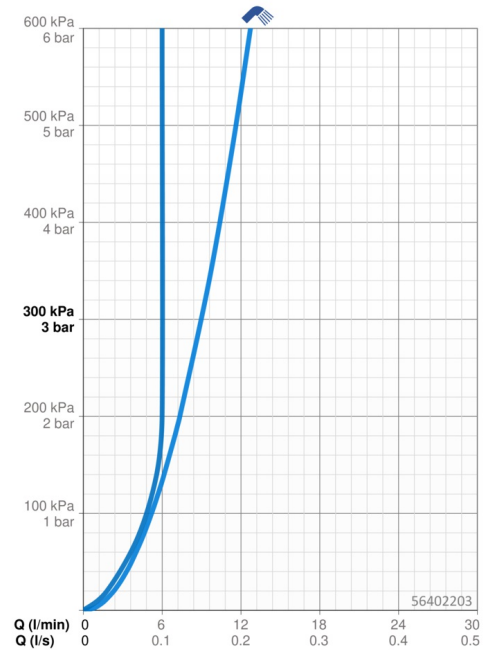

Technische Daten

Durchflusseigenschaften

Durchfluss bei 3 bar	9.0 l/min
Durchfluss bei 3 bar (mit Durchflussregler)	6.0 l/min

Technische Eigenschaften

DN-Größe (Nennmaß)	DN15
Warmwasserversorgung	max. +70°C
Arbeitsdruck	0.5-10 bar
Anschlussgröße	G3/8
Ausladung	103 mm
Sicherungseinrichtung (EN1717)	HC
Werkstoff	Messing

Vorschriften

EN Standard	EN 817, EN 1113
Geräuschklasse	I (ISO3822)

Zulassungen und Deklarationen

Konformitätserklärung	DoC