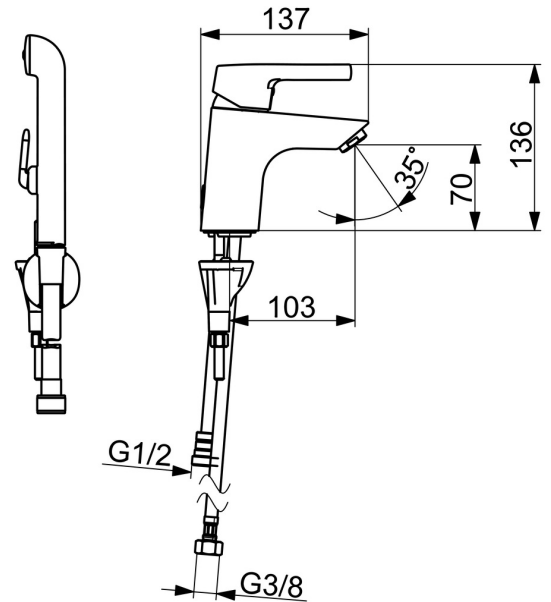

EAN: 4057304012075
static.hansa.com/56402203

- Waschtisch
- Einhebelmischer, Funktionshandbrause
- Standmontage
- Chrom
- Feststehender Auslauf
- PCA® konstante Durchflussleistung unabhängig vom Fließdruck
- Hebel mit W+K-Kennzeichnung, Einhandbedienhebel/Griff
- Automatische Rückstellung
- Handbrause, Brausehalter, Brauseschlauch (1500 mm)
- Funktionsbrause
- Temperaturbegrenzer, Heißwassersperre einstellbar (im Lieferumfang enthalten)
- ø 3.5 classic Steuerpatrone mit keramischen Dichtscheiben zur Wassermengen- und Temperatureinstellung
- Anschluss über flexible Druckschläuche
- Armaturenkörper aus entzinkungsbeständigem Messing (DZR), HANSA 3S-Installation: System für sichere und schnelle Montage
- Ohne Ablaufgarnitur
- Eigensicher gegen Rückfließen im häuslichen Gebrauch (nach DIN EN 1717)

Technische Daten

Durchflusseigenschaften

Durchfluss bei 3 bar	9.0 l/min
Durchfluss bei 3 bar (mit Durchflussregler)	6.0 l/min

Technische Eigenschaften

DN-Größe (Nennmaß)	DN15
Warmwasserversorgung	max. +70°C
Arbeitsdruck	0.5-10 bar
Anschlussgröße	G3/8
Ausladung	103 mm
Sicherungseinrichtung (EN1717)	HC
Werkstoff	Messing

Vorschriften

EN Standard	EN 817, EN 1113
Geräuschklasse	I (ISO3822)

Zulassungen und Deklarationen

Konformitätserklärung	DoC
-----------------------	------------

Ersatzteile

SP56362203

	Name	Art.-Nr.
01	Hebel	59914712
02	Abdeckkappe, 33x3 mm	59912504
03	Temperatur-Anschlagring	59912325
04	Spann-Mutter, M40x1	1003409V
05	Kartusche, 3.5 Classic	59913075
06	Luftsprudler, M24x1 A, low pressure	59902692
06	Luftsprudler, M24x1, 6 l/min	59913727
07	Bodendichtung	59914591
08	Befestigungsschraube, M8x1, L=130	59914474
09	Befestigungssatz	59914475