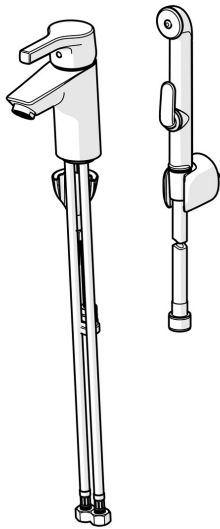

EAN: 4057304012075
static.hansa.com/56402203

- Waschtisch
- Einhebelmischer, Funktionshandbrause
- Standmontage
- Chrom
- Feststehender Auslauf
- PCA® konstante Durchflussleistung unabhängig vom Fließdruck
- Hebel mit W+K-Kennzeichnung, Einhandbedienhebel/Griff
- Automatische Rückstellung
- Handbrause, Brausehalter, Brauseschlauch (1500 mm)
- Funktionsbrause
- Temperaturbegrenzer, Heißwassersperre einstellbar (im Lieferumfang enthalten)
- ø 3.5 classic Steuerpatrone mit keramischen Dichtscheiben zur Wassermengen- und Temperatureinstellung
- Anschluss über flexible Druckschläuche
- Armaturenkörper aus entzinkungsbeständigem Messing (DZR), HANSA 3S-Installation: System für sichere und schnelle Montage
- Ohne Ablaufgarnitur
- Eigensicher gegen Rückfließen im häuslichen Gebrauch (nach DIN EN 1717)

Technische Daten

Durchflusseigenschaften

Durchfluss bei 3 bar	9.0 l/min
Durchfluss bei 3 bar (mit Durchflussregler)	6.0 l/min

Technische Eigenschaften

DN-Größe (Nennmaß)	DN15
Warmwasserversorgung	max. +70°C
Arbeitsdruck	0.5-10 bar
Anschlussgröße	G3/8
Ausladung	103 mm
Sicherungseinrichtung (EN1717)	HC
Werkstoff	Messing