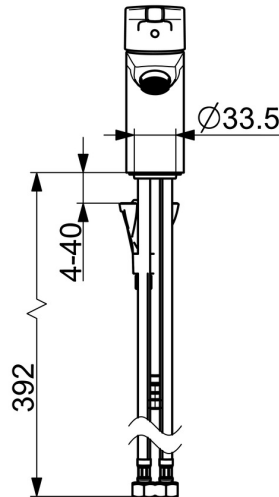

EAN: 4057304012075
static.hansa.com/56402203

- Waschtisch
- Einhebelmischer, Funktionshandbrause
- Standmontage
- Chrom
- Feststehender Auslauf
- PCA® konstante Durchflussleistung unabhängig vom Fließdruck
- Hebel mit W+K-Kennzeichnung, Einhandbedienhebel/Griff
- Automatische Rückstellung
- Handbrause, Brausehalter, Brauseschlauch (1500 mm)
- Funktionsbrause
- Temperaturbegrenzer, Heißwassersperre einstellbar (im Lieferumfang enthalten)
- ø 3.5 classic Steuerpatrone mit keramischen Dichtscheiben zur Wassermengen- und Temperatureinstellung
- Anschluss über flexible Druckschläuche
- Armaturenkörper aus entzinkungsbeständigem Messing (DZR), HANSA 3S-Installation: System für sichere und schnelle Montage
- Ohne Ablaufgarnitur
- Eigensicher gegen Rückfließen im häuslichen Gebrauch (nach DIN EN 1717)

Technische Daten

Durchflusseigenschaften

Durchfluss bei 3 bar	9.0 l/min
Durchfluss bei 3 bar (mit Durchflussregler)	6.0 l/min

Technische Eigenschaften

DN-Größe (Nennmaß)	DN15
Warmwasserversorgung	max. +70°C
Arbeitsdruck	0.5-10 bar
Anschlussgröße	G3/8
Ausladung	103 mm
Sicherungseinrichtung (EN1717)	HC
Werkstoff	Messing

Vorschriften

EN Standard	EN 817, EN 1113
Geräuschklasse	I (ISO3822)

Zulassungen und Deklarationen

Konformitätserklärung	DoC
-----------------------	------------

Ersatzteile

SP56362203

	Name	Art.-Nr.
01	Hebel	59914712
02	Abdeckkappe, 33x3 mm	59912504
03	Temperatur-Anschlagring	59912325
04	Spann-Mutter, M40x1	1003409V
05	Kartusche, 3.5 Classic	59913075
06	Luftsprudler, M24x1 A, low pressure	59902692
06	Luftsprudler, M24x1, 6 l/min	59913727
07	Bodendichtung	59914591
08	Befestigungsschraube, M8x1, L=130	59914474
09	Befestigungssatz	59914475