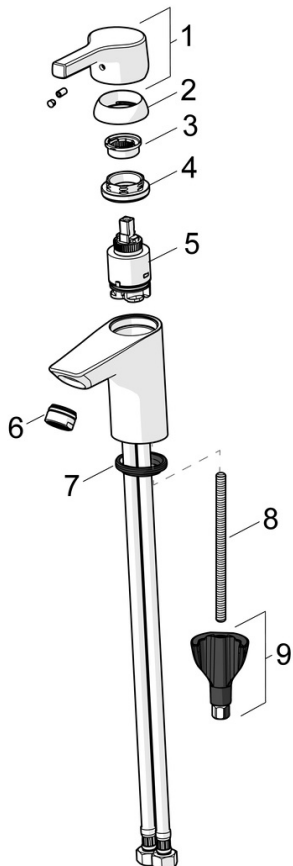

EAN: 4057304012075
static.hansa.com/56402203

- Waschtisch
- Einhebelmischer, Funktionshandbrause
- Standmontage
- Chrom
- Feststehender Auslauf
- PCA® konstante Durchflussleistung unabhängig vom Fließdruck
- Hebel mit W+K-Kennzeichnung, Einhandbedienhebel/Griff
- Automatische Rückstellung
- Handbrause, Brausehalter, Brauseschlauch (1500 mm)
- Funktionsbrause
- Temperaturbegrenzer, Heißwassersperre einstellbar (im Lieferumfang enthalten)
- ø 3.5 classic Steuerpatrone mit keramischen Dichtscheiben zur Wassermengen- und Temperatureinstellung
- Anschluss über flexible Druckschläuche
- Armaturenkörper aus entzinkungsbeständigem Messing (DZR), HANSA 3S-Installation: System für sichere und schnelle Montage
- Ohne Ablaufgarnitur
- Eigensicher gegen Rückfließen im häuslichen Gebrauch (nach DIN EN 1717)

Technische Daten

Durchflusseigenschaften

Durchfluss bei 3 bar	9.0 l/min
Durchfluss bei 3 bar (mit Durchflussregler)	6.0 l/min

Technische Eigenschaften

DN-Größe (Nennmaß)	DN15
Warmwasserversorgung	max. +70°C
Arbeitsdruck	0.5-10 bar
Anschlussgröße	G3/8
Ausladung	103 mm
Sicherungseinrichtung (EN1717)	HC
Werkstoff	Messing

Vorschriften

EN Standard	EN 817, EN 1113
Geräuschklasse	I (ISO3822)

Zulassungen und Deklarationen

Konformitätserklärung	DoC
-----------------------	------------

Ersatzteile

SP56362203

	Name	Art.-Nr.
01	Hebel	59914712
02	Abdeckkappe, 33x3 mm	59912504
03	Temperatur-Anschlagring	59912325
04	Spann-Mutter, M40x1	1003409V
05	Kartusche, 3.5 Classic	59913075
06	Luftsprudler, M24x1 A, low pressure	59902692
06	Luftsprudler, M24x1, 6 l/min	59913727
07	Bodendichtung	59914591
08	Befestigungsschraube, M8x1, L=130	59914474
09	Befestigungssatz	59914475