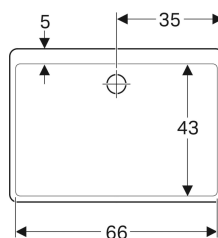

Verwendungszwecke

- Zur Montage an Montagewinkeln
- Zur Montage an Wandankern
- Zur Montage auf Arbeitsplatten
- Zum Ausschütten von Abwasser
- Zur Reinigung sehr schmutziger Objekte
- Für Industrie und Handel
- Für Schulen und andere Bildungseinrichtungen

- Für private Bereiche

Eigenschaften

- Mit einem Becken
- Ohne Überlauf
- Ablaufloch $\varnothing$ 62 mm

Technische Daten

Werkstoff

Sanitärkeramik

Lieferumfang

- Mehrzweckbecken

Art.-Nr.	Farbe / Oberfläche	Überlauf	B	H	T	VE1
360070000	weiß	ohne	70 cm	20 cm	50 cm	1 St.

Zubehör

- Geberit Set Montagewinkel für Mehrzweckbecken

- Ausgussbecken 70 cm wird mit Montagewinkel von 45 cm montiert