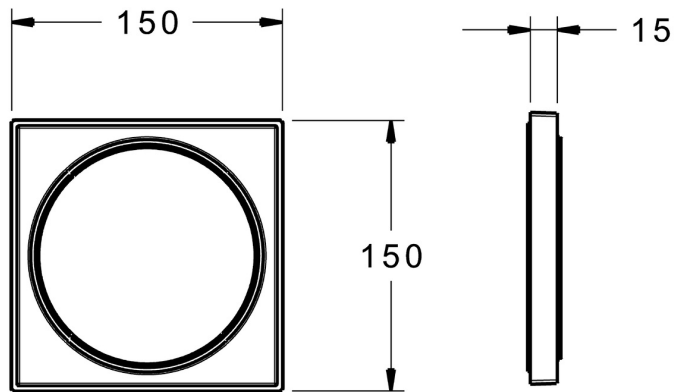

EAN: 4057304000782
static.hansa.com/59914192

Rosettenverlängerung 15 mm quadratisch;
passend zu allen quadratischen BLUEBOX Rosetten mit 150 x 150 mm

- Zubehör

Technische Daten