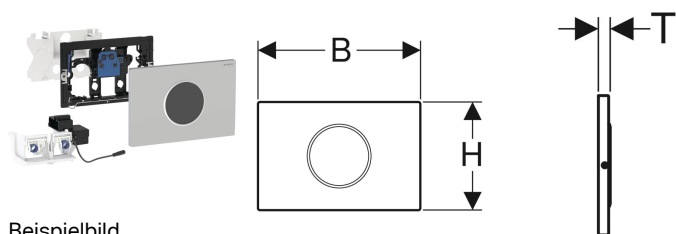

Geberit WC-Steuerung mit elektronischer Spülauslösung, Netzbetrieb, für Sigma UP-Spülkasten 12 cm, 2-Mengen-Spülung, mit Sigma10 Betätigungsplatte automatisch / berührungslos

Beispielbild

Verwendungszwecke

- Zur berührungslosen Spülauslösung von Sigma UP-Spülkästen 12 cm
- Für barrierefreies Bauen geeignet

Eigenschaften

- Intervallspülung einstellbar
- Intervallspülung voreingestellt
- Automatische Spülauslösung
- Berührungsloses Auslösen einer 1-Mengen- oder 2-Mengen-Spülung durch Annäherung mit der Hand
- Spülauslösung über externen Taster möglich
- Stromversorgung durch externes Netzteil
- Transformation der Netzspannung auf Kleinspannung 12 V DC
- Betrieb mit Kleinspannung, keine Netzspannung im Spülkasten
- Mit verwechslungssicherer Steckverbindung
- Sichere IR-Distanzerkennung
- Vorspülung einstellbar
- Geräteeinstellungen und Bedienung mit Mobilgerät über integrierte Bluetooth®-Schnittstelle
- Mit Geberit Control App kompatibel
- Drahtgebunden vernetzbar mit Geberit Gateway via GEBUS Konverter

Lieferumfang

- Sigma10 Betätigungsplatte
- Befestigungsrahmen mit Infrarotsteuerung, vormontiert
- Schutzplatte
- Lagerbock mit Servomotor und Hebevorrichtung, vormontiert

Zusätzlich zu bestellen

- Geberit Set Power & Connect Box, mit Zwischenboden mit Anschlussklemme
- Geberit Power & Connect Box
- Geberit Netzteil für Power & Connect Box

Art.-Nr.	Farbe / Oberfläche	Werkstoff	B	H	T	VE1
115.907.16.6	Platte: schwarz matt, easy-to-clean-beschichtet Designring: schwarz	Edelstahl	24.6 cm	16.4 cm	1.5 cm	1 St.

Zubehör

- Geberit Service-Handy
- Geberit Clean-Handy