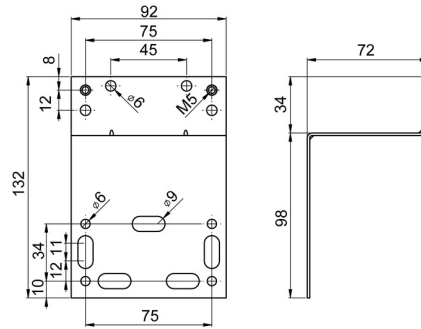

EAN: 4015474257535
static.hansa.com/44050100

- Zubehör
- Befestigungsset
- Montagewinkel - Set zur exakten und einfachen Montage der Unterputz-Einbaukörper und der Montageschiene. 2 Montagewinkel mit Befestigungsmöglichkeiten; Befestigungsschrauben zur Armaturenmontage

Technische Daten

Ersatzteile

SP44050100

Name	Art.-Nr.
11.1 Schraubenset Ausgelaufen	59913706