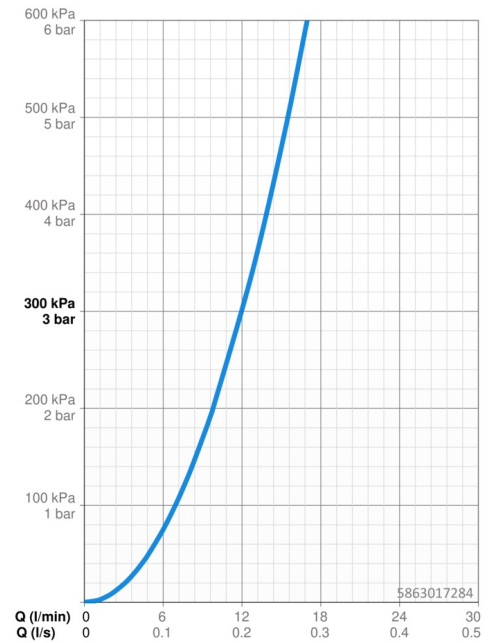

Technische Daten

Durchflusseigenschaften

Durchfluss bei 3 bar	12.0 l/min
Druckverlust bei einem Durchfluss von 0,2 l/s	3 bar

Technische Eigenschaften

DN-Größe (Nennmaß)	DN15
Warmwasserversorgung	max. +70°C
Arbeitsdruck	1-10 bar
Anschlussgröße	G1/2
Installationsabstand	CC150± 15 mm
Sicherungseinrichtung (EN1717)	EB
Werkstoff	Messing

Elektronische Eigenschaften

Batterie	AA 1.5 V Lithium x 4
Bluetooth version	4.x (D034445)

Vorschriften

EU Directive	C € Radio Equipment Directive 2014/53/EU , Low Voltage Directive 2014/35/EU , EMC Directive 2014/30/EU , RoHS Directive 2011/65/EU
EN Standard	EN 1111 , EN 15091, ETSI EN 301 489-1 V1.9.2 , ETSI EN 300 328 v2.2.2 , EN 61000-6-1:2007 , EN 61000-6-3:2007+A1:2011+AC:2012 , EN 60335-1:2012+A11+A13+A14+A14+A2+A15:2021, Part 19.11.4
Geräuschklasse	I (ISO 3822) Oras lab.
Schutzklasse	IP 55

Zulassungen und Deklarationen

UN38.3	UN38-3 Energizer L91
Konformitätserklärung	RED