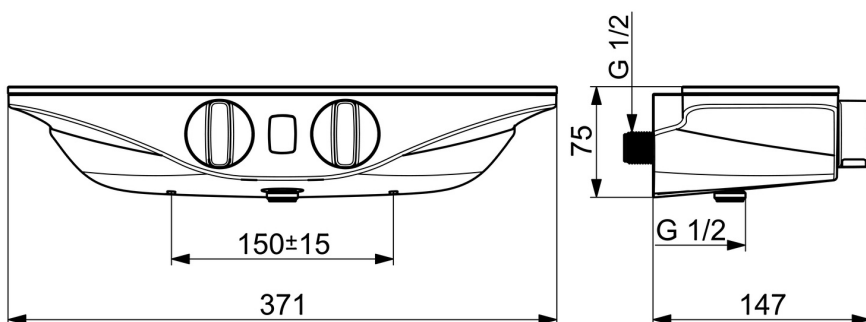

EAN: 4057304008740
static.hansa.com/5863017284

- Dusche
- Thermostat, Bluetooth® fähig, Batteriebetrieb
- Wandmontage
- Chrom/Grau
- Temperatureinstellgriff, Durchflusseinstellgriff
- Sicherheitssperre gegen Verbrühen bei 38°C, THERMO COOL: Mehr Sicherheit durch minimales Erwärmen des Armaturengehäuses
- Thermostatkartusche zur Temperaturreglung
- Magnetventil, Signalleuchten, Batterie-Leer-Anzeige
- Kugelkopf-S-Anschlüsse
- Sicherheitsglas, Softwaresettings per CONNECT App änderbar
- Eigensicher gegen Rückfließen im häuslichen Gebrauch (nach DIN EN 1717)

Technische Daten

Durchflusseigenschaften

Durchfluss bei 3 bar	12.0 l/min
Druckverlust bei einem Durchfluss von 0,2 l/s	3 bar

Technische Eigenschaften

DN-Größe (Nennmaß)	DN15
Warmwasserversorgung	max. +70°C
Arbeitsdruck	1-10 bar
Anschlussgröße	G1/2
Installationsabstand	CC150± 15 mm
Sicherungseinrichtung (EN1717)	EB
Werkstoff	Messing