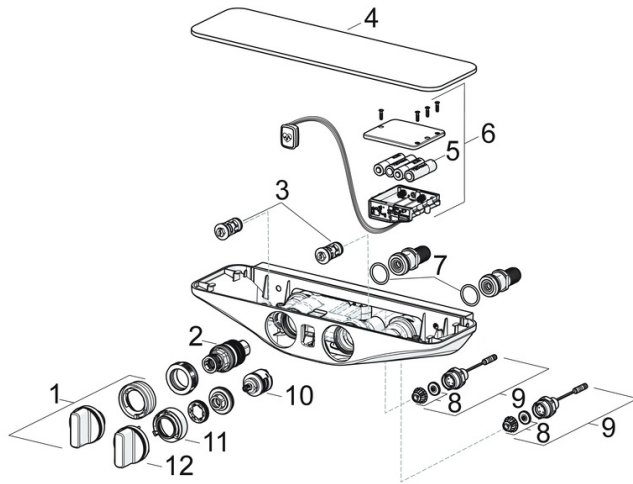

Technische Daten

Durchflusseigenschaften

Durchfluss bei 3 bar	12.0 l/min
Druckverlust bei einem Durchfluss von 0,2 l/s	3 bar

Technische Eigenschaften

DN-Größe (Nennmaß)	DN15
Warmwasserversorgung	max. +70°C
Arbeitsdruck	1-10 bar
Anschlussgröße	G1/2
Installationsabstand	CC150± 15 mm
Sicherungseinrichtung (EN1717)	EB
Werkstoff	Messing

Elektronische Eigenschaften

Batterie	AA 1.5 V Lithium x 4
Bluetooth version	4.x (D034445)

Vorschriften

EU Directive	C € Radio Equipment Directive 2014/53/EU , Low Voltage Directive 2014/35/EU , EMC Directive 2014/30/EU , RoHS Directive 2011/65/EU
EN Standard	EN 1111 , EN 15091, ETSI EN 301 489-1 V1.9.2 , ETSI EN 300 328 v2.2.2 , EN 61000-6-1:2007 , EN 61000-6-3:2007+A1:2011+AC:2012 , EN 60335-1:2012+A11+A13+A14+A14+A2+A15:2021, Part 19.11.4
Geräuschklasse	I (ISO 3822) Oras lab.
Schutzklasse	IP 55

Zulassungen und Deklarationen

UN38.3	UN38-3 Energizer L91
Konformitätserklärung	RED

SP5863017284

	Name	Art.-Nr.
01	Temperatur-Wählgriff	59914596
02	Thermostatkartusche, 3.4	59914114
03	Schmutzfilter Rückflussverhinderer	59913696
03	Schmutzfilter Rückflussverhinderer, (9/2018-)	59914727
04	Abdeckplatte Grau	59914597
05	Batterie, 1.5 V AA Lithium	59914136
06	Kontrolleinheit, 6 V /Wellfit/Bluetooth	59914630
07	O-Ring, 25.07x2.62	59911479
08	Membrane für Magnetventil	1006500V
08	Stützring Membrane Ausgelaufen	59914090
09	Magnetventil, 6 V	59914091
10	Umstellung	59914183
11	Durchflussbegrenzer Ausgelaufen	59914632
12	Mengen-Einstell-Griff Ausgelaufen	59914599
N.I.	Adapter	03990100
N.I.	Verbinder, G1/2	59911491