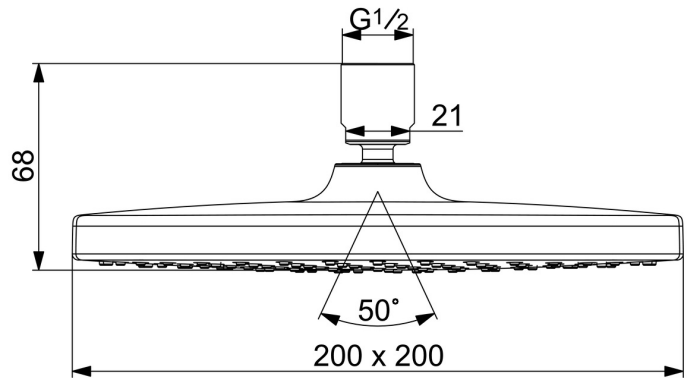

EAN: 4057304015922  
[static.hansa.com/44740200](http://static.hansa.com/44740200)

- Dusche
- Zubehör
- Chrom
- Schwenkbares Kugelgelenk, Anti-Kalk-Technik
- Regenstrahl - Gleichmäßiger und starker Wasserstrahl
- Innengewinde
- 1-strahlig

### Technische Eigenschaften

Warmwasserversorgung	<b>max. +65°C</b>
Arbeitsdruck	<b>1-10 bar</b>
Anschlussgröße	<b>G1/2</b>
Werkstoff	<b>Messing/Verbundwerkstoff</b>