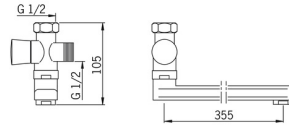

Technische Daten

Technische Eigenschaften

Anschlussgröße	G1/2
Ausladung	355 mm
Werkstoff	Messing