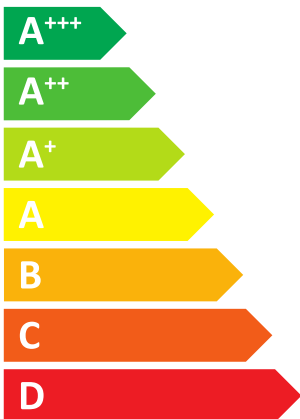

ENERG

енергия · ενεργεια

Supraeco T

T 480-2

8738207500

55°C

35°C

54 dB