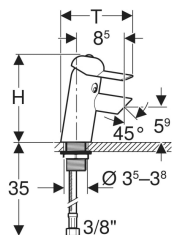

Verwendungszwecke

- Zur Entnahme von Leitungswasser
- Für Kinder
- Für Kinderbetreuungseinrichtungen
- Zum Einbau in Waschtische oder Waschtischplatten
- Zum Einbau in Bambini Spiel- und Waschlandschaften
- Zum Anschließen von Kalt- und Warmwasser

Eigenschaften

- Kinderfreundliches Design
- Armaturengruppe I nach DIN 4109
- Einhebelmischer
- Volumenstrombegrenzung durch Strahlregler
- Mit integriertem Rückflussverhinderer

- Gehäuse pulverbeschichtet
- Hebel aus ABS
- Dreifarbig

Technische Daten

Betriebsdruck	100–1000 kPa
Maximaler Prüfdruck Wasser	1600 kPa
Maximaler Prüfdruck Luft / Inertgas	300 kPa
Maximale Wassertemperatur	65 °C
Maximale Wassertemperatur kurzzeitig	90 °C
Durchfluss bei 300 kPa	5.7 l/min
Werkstoff	Messing

Lieferumfang

- Schlüssel für Strahlregler
- Schlüssel für Hebel
- Befestigungsmaterial

Art.-Nr.	Farbe / Oberfläche	Mischer	B	H	T	VE1
571600000	Hut: karminrot Körper: ultramarinblau Auslauf: verkehrsgelb	mit Mischer	5.6 cm	14.5 cm	13 cm	1 St.

Zubehör

- Geberit Bambini Minithermostat für Waschtischarmatur
- Geberit Bambini Strahlregler für Waschtischarmatur

- Um Verbrühungen zu vermeiden, wird der Einsatz des Geberit Bambini Minithermostats für Waschtischarmaturen empfohlen
- Wird die Geberit Bambini Waschtischarmatur im oberen Becken einer Bambini Spiel- und Waschlandschaft in Verbindung mit einem Standrohr verwendet, ist der Bambini Strahlregler für Waschtischarmatur (Art.-Nr. 571410000) zusätzlich zu bestellen