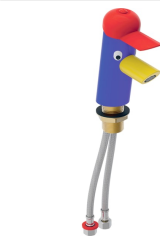

Geberit Bambini Waschtischarmatur Einhebelmischer, mehrfarbig

Beispielbild

Verwendungszwecke

- Zur Entnahme von Leitungswasser
- Für Kinder
- Für Kinderbetreuungseinrichtungen
- Zum Einbau in Waschtische oder Waschtischplatten
- Zum Einbau in Bambini Spiel- und Waschlandschaften
- Zum Anschließen von Kalt- und Warmwasser

Eigenschaften

- Kinderfreundliches Design
- Armaturengruppe I nach DIN 4109
- Einhebelmischer
- Volumenstrombegrenzung durch Strahlregler
- Mit integriertem Rückflussverhinderer

- Gehäuse pulverbeschichtet
- Hebel aus ABS
- Dreifarbig

Lieferumfang

- Schlüssel für Strahlregler
- Schlüssel für Hebel
- Befestigungsmaterial

Art.-Nr.	Farbe / Oberfläche	Mischer	B	H	T	VE1
571600000	Hut: karminrot Körper: ultramarinblau Auslauf: verkehrsgelb	mit Mischer	5.6 cm	14.5 cm	13 cm	1 St.