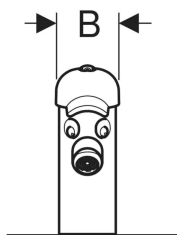

Geberit Bambini Waschtischarmatur Einhebelmischer, mehrfarbig

Beispielbild

Verwendungszwecke

- Zur Entnahme von Leitungswasser
- Für Kinder
- Für Kinderbetreuungseinrichtungen
- Zum Einbau in Waschtische oder Waschtischplatten
- Zum Einbau in Bambini Spiel- und Waschlandschaften
- Zum Anschließen von Kalt- und Warmwasser

Eigenschaften

- Kinderfreundliches Design
- Armaturengruppe I nach DIN 4109
- Einhebelmischer
- Volumenstrombegrenzung durch Strahlregler
- Mit integriertem Rückflussverhinderer

- Gehäuse pulverbeschichtet
- Hebel aus ABS
- Dreifarbig

Lieferumfang

- Schlüssel für Strahlregler
- Schlüssel für Hebel
- Befestigungsmaterial

Art.-Nr.	Farbe / Oberfläche	Mischer	B	H	T	VE1
571600000	Hut: karminrot Körper: ultramarinblau Auslauf: verkehrsgelb	mit Mischer	5.6 cm	14.5 cm	13 cm	1 St.