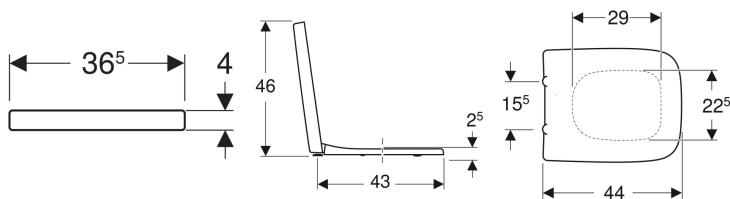

Geberit Renova Plan WC-Sitz eckiges Design, Befestigung von unten

Beispielbild

Eigenschaften

- Eckiges Design
- WC-Deckel überlappend

Technische Daten

Werkstoff	Duroplast
Befestigungsabstand	15.5 cm

Art.-Nr.	Farbe / Oberfläche	Absenkautomatik	Befestigung	Scharnierwerkstoff	VE1
572110000	weiß / glänzend	nein	von unten	Edelstahl	1 St.