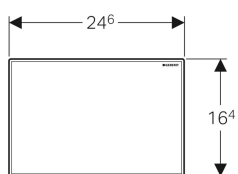

Geberit Abdeckplatte für Hygienespülung

Beispielbild

Verwendungszwecke

- Zum Abdecken der Serviceöffnung von Geberit Hygienespülungen

Lieferumfang

- Befestigungsrahmen

- Befestigungsmaterial

Art.-Nr.	Farbe / Oberfläche	Werkstoff	VE1	VE2
616.222.11.1	weiß-alpin	Kunststoff	1 St.	10 St.