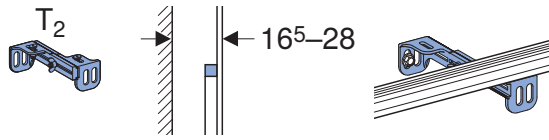

INSTALLATION MANUAL

MONTAGEANLEITUNG
INSTRUCTIONS DE MONTAGE
ISTRUZIONI PER IL MONTAGGIO

966.569.00.0(04)

1

	T ₁	T ₂	T ₃	T ₄	V
	16 ⁵ -24	24 ⁵ -36	36 ⁵ -45	16 ⁵ -45	-
	16 ⁵ -24	24 ⁵ -31	31 ⁵ -45	16 ⁵ -45	-
	21 ⁵ -24	24 ⁵ -36	36 ⁵ -45	21 ⁵ -45	✓

	A ≤ 62 K = 41 ⁺² ₋₁	A ≤ 62 K = 44-52	A ≤ 70 K = 44-52

1

2

3

4

5

6

2