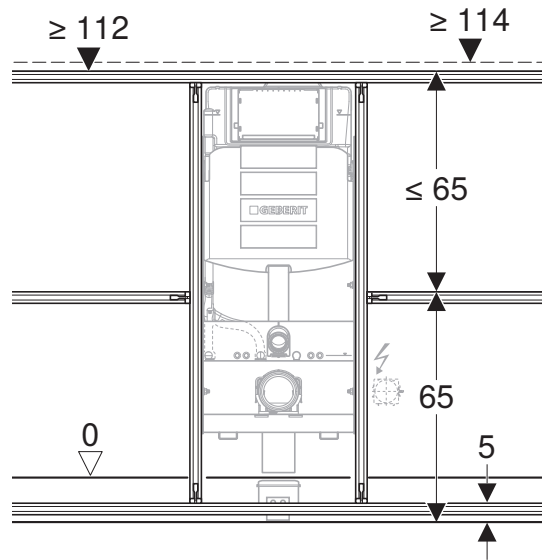

INSTALLATION MANUAL

MONTAGEANLEITUNG
INSTRUCTIONS DE MONTAGE
ISTRUZIONI PER IL MONTAGGIO

966.569.00.0(04)

1

	T ₁	T ₂	T ₃	T ₄	V
	16 ⁵ -24	24 ⁵ -36	36 ⁵ -45	16 ⁵ -45	-
	16 ⁵ -24	24 ⁵ -31	31 ⁵ -45	16 ⁵ -45	-
	21 ⁵ -24	24 ⁵ -36	36 ⁵ -45	21 ⁵ -45	✓

	A ≤ 62 K = 41 ⁺² ₋₁	A ≤ 62 K = 44-52	A ≤ 70 K = 44-52

1

2

3

4

5

6

2