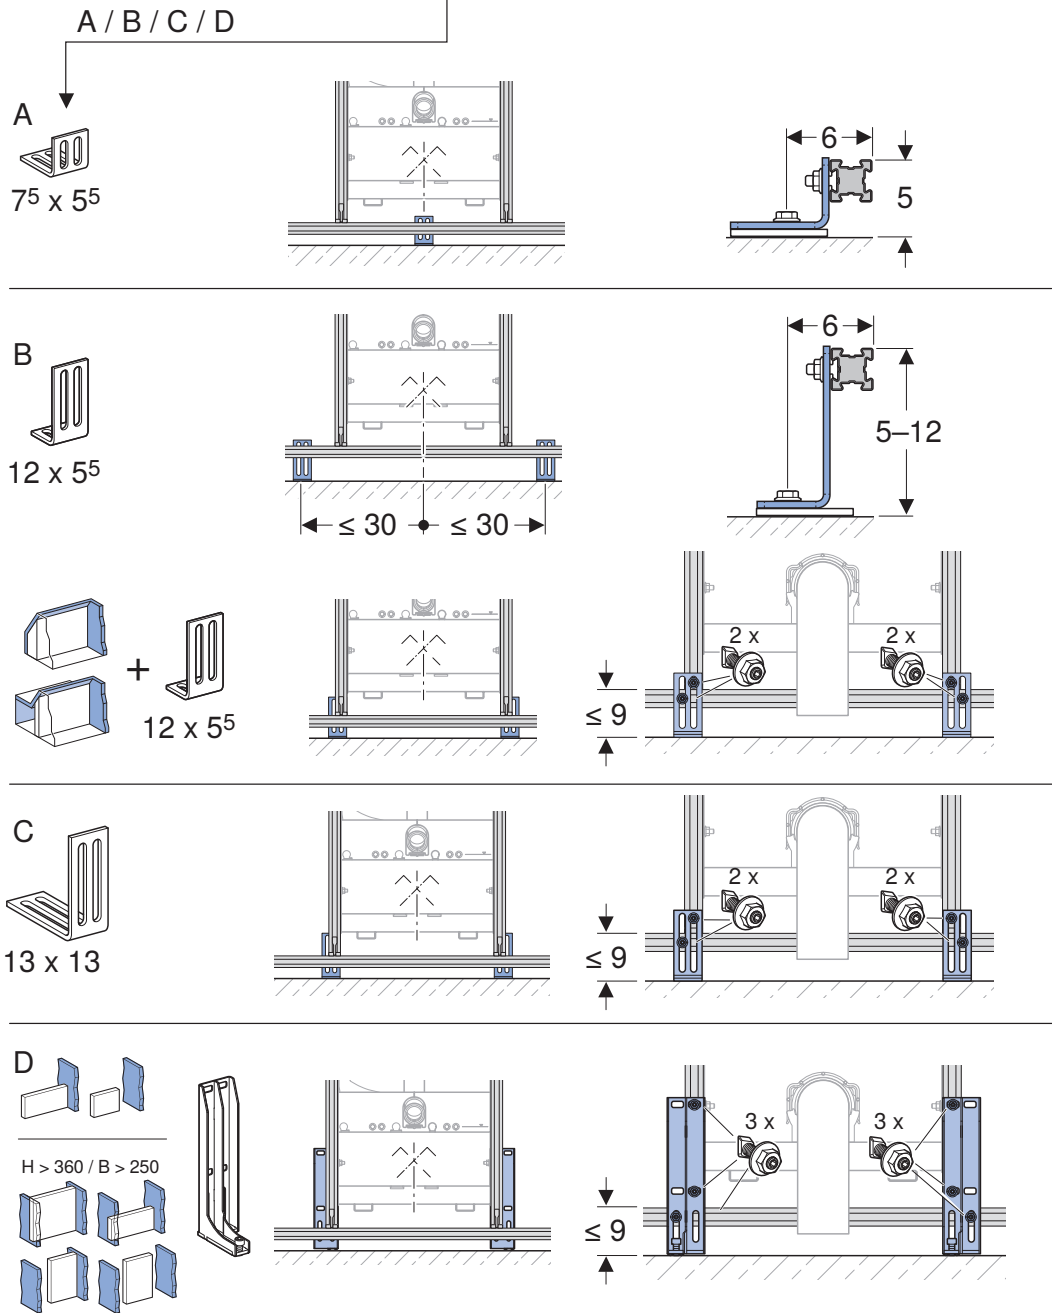

INSTALLATION MANUAL

MONTAGEANLEITUNG
INSTRUCTIONS DE MONTAGE
ISTRUZIONI PER IL MONTAGGIO

966.569.00.0(04)

1

	T ₁	T ₂	T ₃	T ₄	V
	16 ⁵ -24	24 ⁵ -36	36 ⁵ -45	16 ⁵ -45	-
	16 ⁵ -24	24 ⁵ -31	31 ⁵ -45	16 ⁵ -45	-
	21 ⁵ -24	24 ⁵ -36	36 ⁵ -45	21 ⁵ -45	✓

	A ≤ 62 K = 41 ⁺² ₋₁	A ≤ 62 K = 44-52	A ≤ 70 K = 44-52

1

2

3

4

5

6

2