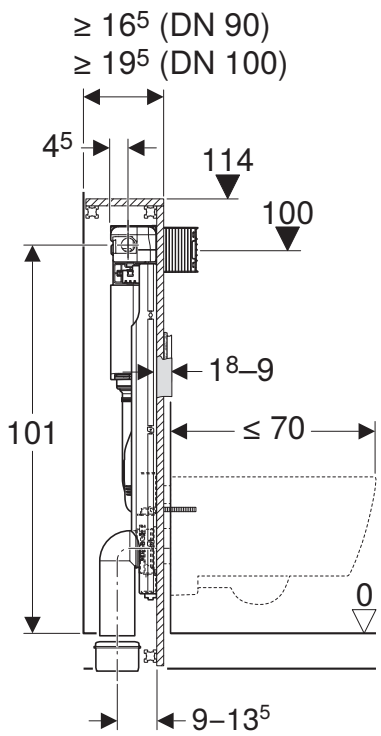

INSTALLATION MANUAL

MONTAGEANLEITUNG
INSTRUCTIONS DE MONTAGE
ISTRUZIONI PER IL MONTAGGIO

966.569.00.0(04)

1

	T ₁	T ₂	T ₃	T ₄	V
	16 ⁵ -24	24 ⁵ -36	36 ⁵ -45	16 ⁵ -45	-
	16 ⁵ -24	24 ⁵ -31	31 ⁵ -45	16 ⁵ -45	-
	21 ⁵ -24	24 ⁵ -36	36 ⁵ -45	21 ⁵ -45	✓

	A ≤ 62 K = 41 ⁺² ₋₁	A ≤ 62 K = 44-52	A ≤ 70 K = 44-52

1

2

3

4

5

6

2