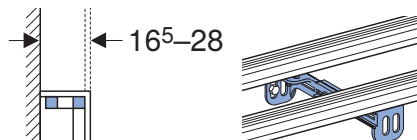

INSTALLATION MANUAL

MONTAGEANLEITUNG
INSTRUCTIONS DE MONTAGE
ISTRUZIONI PER IL MONTAGGIO

966.569.00.0(04)

1

	T ₁	T ₂	T ₃	T ₄	V
	16 ⁵ -24	24 ⁵ -36	36 ⁵ -45	16 ⁵ -45	-
	16 ⁵ -24	24 ⁵ -31	31 ⁵ -45	16 ⁵ -45	-
	21 ⁵ -24	24 ⁵ -36	36 ⁵ -45	21 ⁵ -45	✓

	A ≤ 62 K = 41 ⁺² ₋₁	A ≤ 62 K = 44-52	A ≤ 70 K = 44-52

1

2

3

4

5

6

2