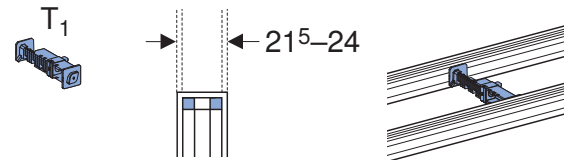

INSTALLATION MANUAL

MONTAGEANLEITUNG
INSTRUCTIONS DE MONTAGE
ISTRUZIONI PER IL MONTAGGIO

966.569.00.0(04)

1

	T ₁	T ₂	T ₃	T ₄	V
	16 ⁵ -24	24 ⁵ -36	36 ⁵ -45	16 ⁵ -45	-
	16 ⁵ -24	24 ⁵ -31	31 ⁵ -45	16 ⁵ -45	-
	21 ⁵ -24	24 ⁵ -36	36 ⁵ -45	21 ⁵ -45	✓

	A ≤ 62 K = 41 ⁺² ₋₁	A ≤ 62 K = 44-52	A ≤ 70 K = 44-52

1

2

3

4

5

6

2