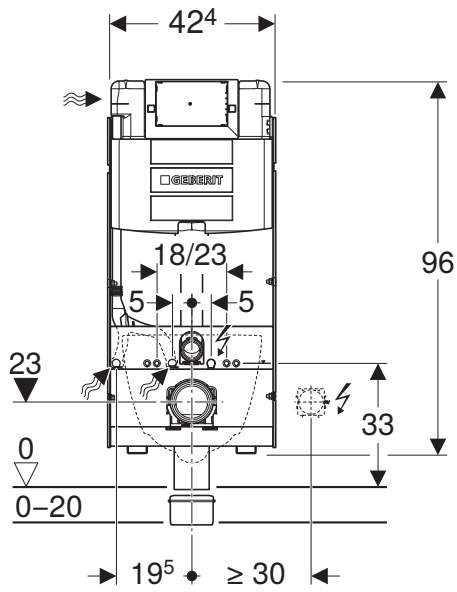

INSTALLATION MANUAL

MONTAGEANLEITUNG
INSTRUCTIONS DE MONTAGE
ISTRUZIONI PER IL MONTAGGIO

966.569.00.0(04)

1

	T ₁	T ₂	T ₃	T ₄	V
	16 ⁵ -24	24 ⁵ -36	36 ⁵ -45	16 ⁵ -45	-
	16 ⁵ -24	24 ⁵ -31	31 ⁵ -45	16 ⁵ -45	-
	21 ⁵ -24	24 ⁵ -36	36 ⁵ -45	21 ⁵ -45	✓

	A ≤ 62 K = 41 ⁺² ₋₁	A ≤ 62 K = 44-52	A ≤ 70 K = 44-52

1

2

3

4

5

6

2