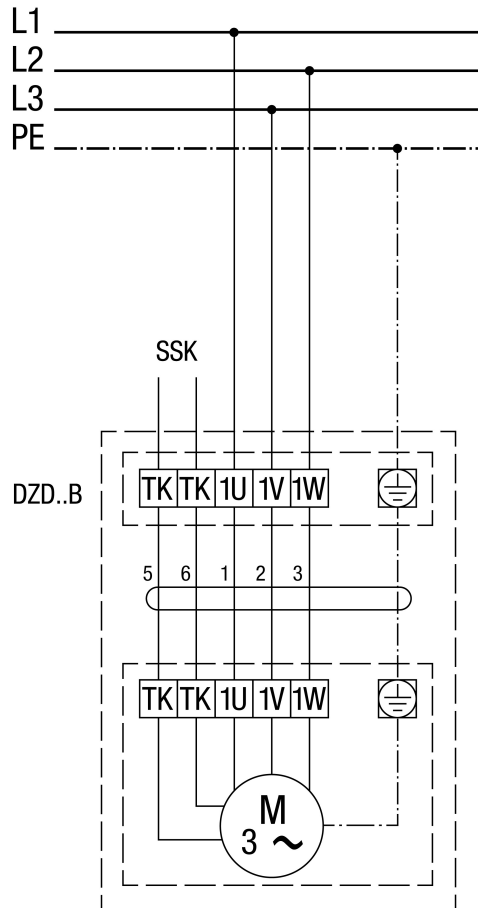

DZD 35/4 B

DZD ..B Linkslauf (Entlüftung) = Standard

1 Drehzahl
SSK - Steuerstromkreis
Für Rechtslauf am Ventilatoranschluss 2 Phasen tauschen.

DZD .. B mit Motorvollschutzeschalter MV 16-1/MV 25-1

Linkslauf (Entlüftung) = Standard
 Für Rechtslauf am Ventilatoranschluss 2 Phasen tauschen.

DZD 35/4 B

DZD ..B mit 5-Stufentransformator TR.. und Motorvollschutzschalter MV 16-1/MV 25-1

Linkslauf (Entlüftung) = Standard
 Für Rechtslauf am Ventilatoranschluss 2 Phasen tauschen.