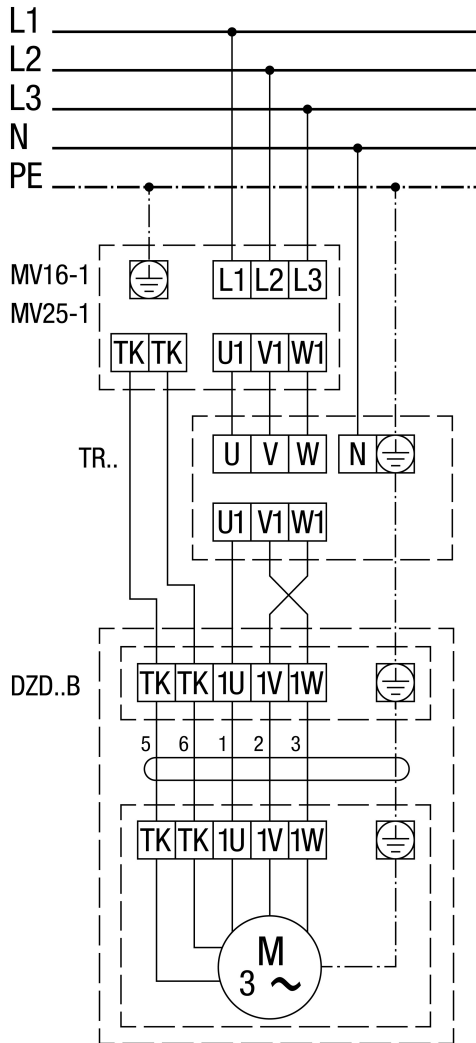

DZD 35/4 B

DZD ..B Linkslauf (Entlüftung) = Standard

1 Drehzahl
SSK - Steuerstromkreis
Für Rechtslauf am Ventilatoranschluss 2 Phasen tauschen.

DZD .. B mit Motorvollschutzeschalter MV 16-1/MV 25-1

Linkslauf (Entlüftung) = Standard
 Für Rechtslauf am Ventilatoranschluss 2 Phasen tauschen.

DZD 35/4 B

DZD ..B mit 5-Stufentransformator TR.. und Motorvollschutzschalter MV 16-1/MV 25-1

Linkslauf (Entlüftung) = Standard
 Für Rechtslauf am Ventilatoranschluss 2 Phasen tauschen.