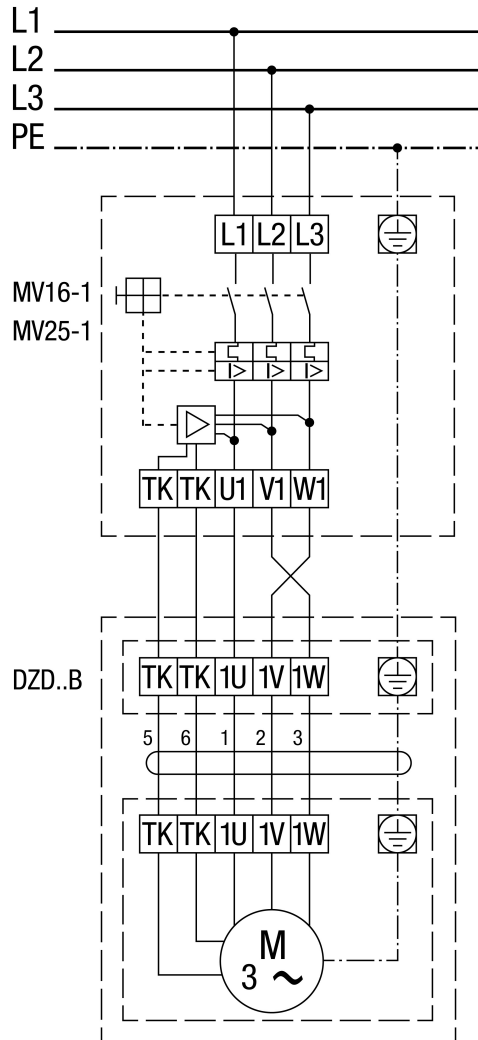

DZD 35/4 B

DZD ..B Linkslauf (Entlüftung) = Standard

1 Drehzahl
SSK - Steuerstromkreis
Für Rechtslauf am Ventilatoranschluss 2 Phasen tauschen.

DZD .. B mit Motorvollschutzeschalter MV 16-1/MV 25-1

Linkslauf (Entlüftung) = Standard
 Für Rechtslauf am Ventilatoranschluss 2 Phasen tauschen.

DZD 35/4 B

DZD ..B mit 5-Stufentransformator TR.. und Motorvollschutzschalter MV 16-1/MV 25-1

Linkslauf (Entlüftung) = Standard
 Für Rechtslauf am Ventilatoranschluss 2 Phasen tauschen.