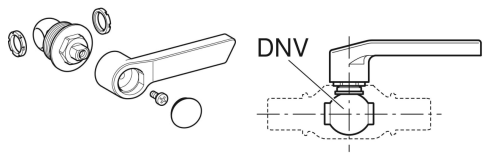

Geberit Set Oberteil mit Betätigungshebel, für Kugelhahn

Beispielbild

Eigenschaften

- Kugel aus PPSU

Technische Daten

Werkstoff

Messing

Lieferumfang

- Oberteil mit O-Ring aus EPDM
- 2 Dichtringe aus Silikon
- Betätigungshebel

- Schraube
- Farbmarkierungen (rot, blau, grün)

Art.-Nr.	DNV	VE1
243.457.00.2	25	1 St.