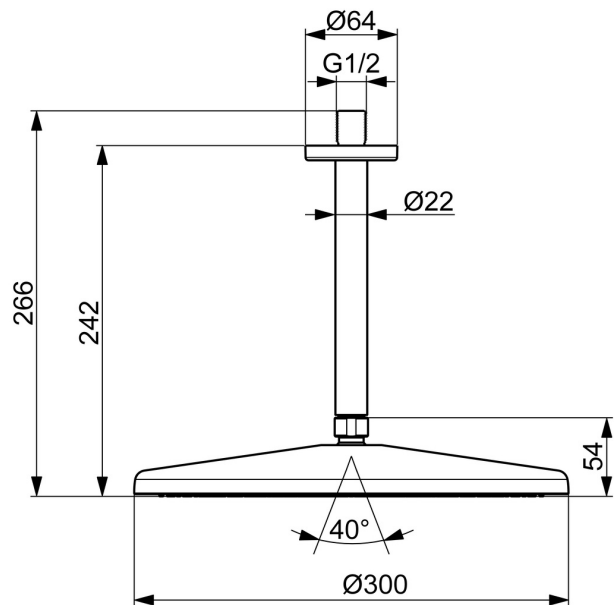

EAN: 4057304020629
static.hansa.com/47270300

HANSAAURELIA. Eine Harmonie aus Einfachheit und Eleganz.

AURELIA schöpft das Design aus den exquisiten Elementen der wilden Natur. Die sanfte Kurve eines winzigen Wassertropfens dient als Vorlage für unsere Hand- und Kopfbrausen und vervollständigt das Design mit Eleganz.

Stehen Sie unter dem fallenden Wasser, um eine Symphonie der Empfindungen zu erleben, da das clevere Design eine effiziente Wasserverteilung gewährleistet und den gesamten Körper in erfrischendem und belebendem Komfort umarmt.

Erhöhen Sie Ihr tägliches Ritual mit HANSAAURELIA, wo jeder Tropfen zu einer Feier der persönlichen Schönheit wird.

300mm Kopfbrause
Dichtungsinstallation

ERHÖHEN SIE IHR DUSCHVERGNÜGEN

- Dusche
- Zubehör
- Deckenmontage
- Chrom
- Kopfbrause, Schwenkbares Kugelgelenk, Anti-Kalk-Technik
- Erfrischend – Starker Wasserstrahl, aktiviert und erfrischt den Körper
- Außengewinde, Abdeckung(en)
- 1-strahlig