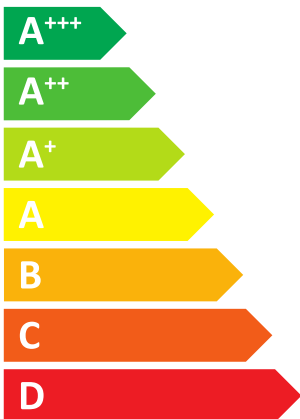

ENERG

енергия · ενεργεια

BOSCH

CS6800iAW 7 ORE-S

7739622395

55°C

35°C

31 dB