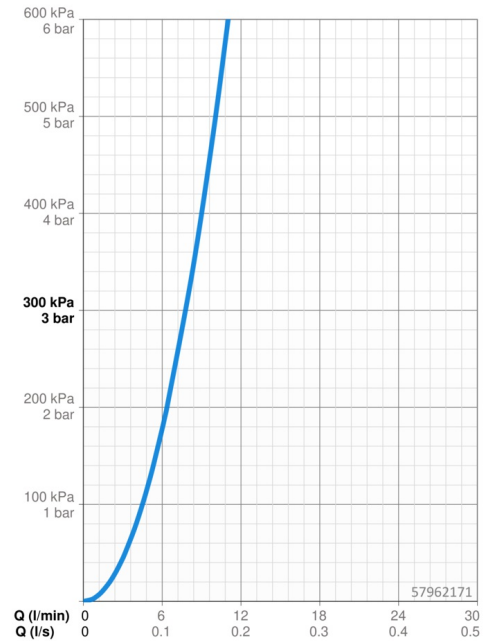

Technische Daten

Durchflusseigenschaften

Durchfluss bei 3 bar **7.8 l/min**

Technische Eigenschaften

Warmwasserversorgung **max. +80°C**
Arbeitsdruck **0.5-10 bar**
Ausladung **300 mm**
Sicherungseinrichtung (EN1717) **AA**
Werkstoff **Messing**

Vorschriften

EN Standard **EN 817**
Geräuschklasse **I (ISO 3822)**

Zulassungen und Deklarationen

DVGW **DW-6512CS0518**
ABP **P-IX 38409/IO**
Konformitätserklärung **DoC**