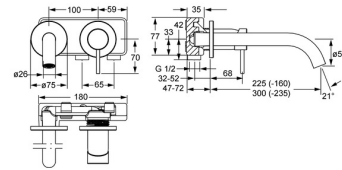

EAN: 4015474179257
static.hansa.com/57962171

- öffentliche & halböffentliche Bereiche, Industrie, Öffentlicher Wohnungsbau
- Einhebelmischer, Fertigmontageset
- Wandmontage für Unterputz-Einbaukörper
- Chrom
- CACHE® Strahlregler, ohne Mundstück direkt in den Armaturenauslauf geschraubt, CASCADE® Strahlregler
- Einhandbedienhebel/Griff, Hebel mit W+K-Kennzeichnung, Pinhebel
- Kürzbar, Wasserwege ohne Nickelbeschichtung
- Rosette rund

Technische Daten

Durchflusseigenschaften

Durchfluss bei 3 bar **7.8 l/min**

Technische Eigenschaften

Warmwasserversorgung **max. +80°C**
 Arbeitsdruck **0.5-10 bar**
 Ausladung **300 mm**
 Sicherungseinrichtung (EN1717) **AA**
 Werkstoff **Messing**

Vorschriften

EN Standard **EN 817**
 Geräuschklasse **I (ISO 3822)**

Zulassungen und Deklarationen

DVGW **DW-6512CS0518**
 ABP **P-IX 38409/IO**
 Konformitätserklärung **DoC**

Ersatzteile

SP57962171

	Name	Art.-Nr.
1	Hebel, 50 mm, d 7 mm	59913097
1.1	Schraube, M5x25, SW 2,5	59913099
1.4	O-Ring, d 3x1,5	59913100
1.5	Abdeckkappe	59913098
2	Abdeckhülse	59912116
7	Rosette, d 75 mm	59913246
7.2	Rosette, d 75 mm	59913240
7.3	O-Ring, 42x2	59913173
8.1	Auslauf, L=225	59913244
8.1	Auslauf, L=300	59913245
8.2	Gewindenippel, G1/2, AF12	59912144
8.3	Luftsprudler, M24x1 A, 8 l/min	59913130
8.4	Schlüssel für Luftsprudler, M24x1	59913134
N.I.	Verlängerungssatz, 20 mm	59913136