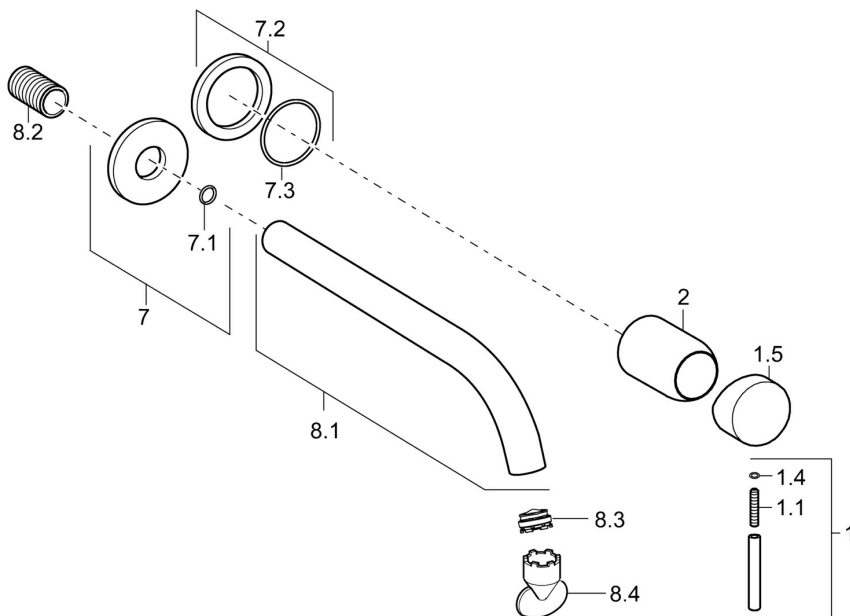

EAN: 4015474179257
static.hansa.com/57962171

- öffentliche & halböffentliche Bereiche, Industrie, Öffentlicher Wohnungsbau
- Einhebelmischer, Fertigmontageset
- Wandmontage für Unterputz-Einbaukörper
- Chrom
- CACHE® Strahlregler, ohne Mundstück direkt in den Armaturenauslauf geschraubt, CASCADE® Strahlregler
- Einhandbedienhebel/Griff, Hebel mit W+K-Kennzeichnung, Pinhebel
- Kürzbar, Wasserwege ohne Nickelbeschichtung
- Rosette rund

Technische Daten

Durchflusseigenschaften

Durchfluss bei 3 bar **7.8 l/min**

Technische Eigenschaften

Warmwasserversorgung **max. +80°C**
 Arbeitsdruck **0.5-10 bar**
 Ausladung **300 mm**
 Sicherungseinrichtung (EN1717) **AA**
 Werkstoff **Messing**

Vorschriften

EN Standard **EN 817**
 Geräuschklasse **I (ISO 3822)**

Zulassungen und Deklarationen

DVGW **DW-6512CS0518**
 ABP **P-IX 38409/IO**
 Konformitätserklärung **DoC**

Ersatzteile

SP57962171

	Name	Art.-Nr.
1	Hebel, 50 mm, d 7 mm	59913097
1.1	Schraube, M5x25, SW 2,5	59913099
1.4	O-Ring, d 3x1,5	59913100
1.5	Abdeckkappe	59913098
2	Abdeckhülse	59912116
7	Rosette, d 75 mm	59913246
7.2	Rosette, d 75 mm	59913240
7.3	O-Ring, 42x2	59913173
8.1	Auslauf, L=225	59913244
8.1	Auslauf, L=300	59913245
8.2	Gewindenippel, G1/2, AF12	59912144
8.3	Luftsprudler, M24x1 A, 8 l/min	59913130
8.4	Schlüssel für Luftsprudler, M24x1	59913134
N.I.	Verlängerungssatz, 20 mm	59913136