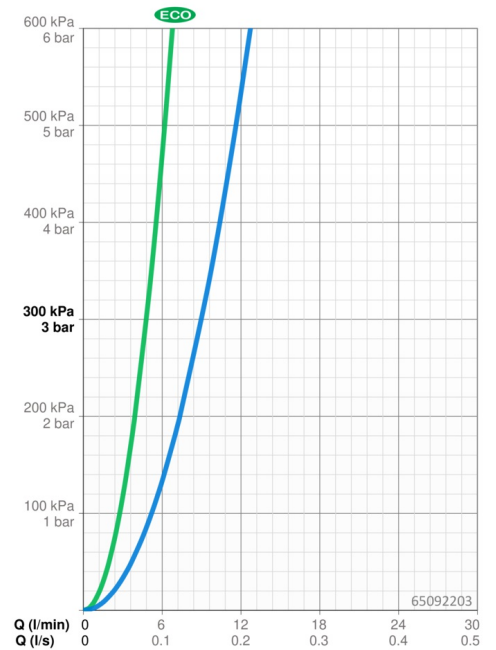

Technische Daten

Durchflusseigenschaften

Spar-Durchfluss bei 3 bar	4.8 l/min
Durchfluss bei 3 bar	9.0 l/min
Druckverlust bei einem Durchfluss von 0,1 l/s	0.9 bar

Technische Eigenschaften

DN-Größe (Nennmaß)	DN15
Warmwasserversorgung	max. +70°C
Arbeitsdruck	0.5-10 bar
Anschlussgröße	G3/8
Ausladung	98 mm
Sicherungseinrichtung (EN1717)	AA
Werkstoff	Messing/Verbundwerkstoff

Vorschriften

EN Standard	EN 817
Geräuschklasse	I (ISO 3822)

Zulassungen und Deklarationen

ABP	P-IX 38108/IO
Konformitätserklärung	DoC