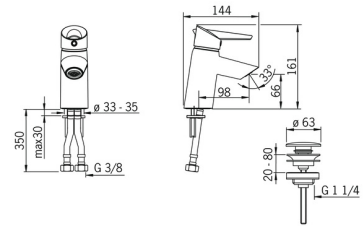

EAN: 4015474273436  
[static.hansa.com/65092203](http://static.hansa.com/65092203)

- Waschtisch
- Einhebelmischer
- Standmontage
- Chrom
- Feststehender Auslauf
- CACHÉ® Strahlregler, ohne Mundstück direkt in den Armaturenauslauf geschraubt
- Easy-Grip Bedienhebel, Eco-Funktion für die Wassermenge, Einhandbedienhebel/Griff, Hebel mit W+K-Kennzeichnung
- Push-Open-Ablaufgarnitur
- Eco-Durchfluss
- Temperaturbegrenzer, Heißwassersperre einstellbar (im Lieferumfang enthalten)
- ø 4.0 Steuerpatrone mit keramischen Dichtscheiben zur Wassermengen- und Temperatureinstellung
- Anschluss über flexible Druckschläuche

### Technische Eigenschaften

DN-Größe (Nennmaß)	<b>DN15</b>
Warmwasserversorgung	<b>max. +70°C</b>
Arbeitsdruck	<b>0.5-10 bar</b>
Anschlussgröße	<b>G3/8</b>
Ausladung	<b>98 mm</b>
Sicherungseinrichtung (EN1717)	<b>AA</b>
Werkstoff	<b>Messing/Verbundwerkstoff</b>

### SP65092203

	Name	Art.-Nr.
01	Hebel Ausgelaufen	59914170
02	Spann-Mutter, M4x1.5, SW 38	59914128
03	Kartusche, 4.0 Classic	59914129
04	Luftsprudler, M24x1 STD HC A	59914130
05	Befestigungsschraube, M6x55 Ausgelaufen	59914131
06	Befestigungssatz	59914132
N.I.	Handbrause Bidetta	59914162
N.I.	Wandhalter	04430100