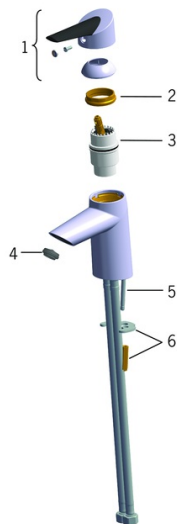

EAN: 4015474273436  
[static.hansa.com/65092203](http://static.hansa.com/65092203)

- Waschtisch
- Einhebelmischer
- Standmontage
- Chrom
- Feststehender Auslauf
- CACHÉ® Strahlregler, ohne Mundstück direkt in den Armaturenauslauf geschraubt
- Easy-Grip Bedienhebel, Eco-Funktion für die Wassermenge, Einhandbedienhebel/Griff, Hebel mit W+K-Kennzeichnung
- Push-Open-Ablaufgarnitur
- Eco-Durchfluss
- Temperaturbegrenzer, Heißwassersperre einstellbar (im Lieferumfang enthalten)
- ø 4.0 Steuerpatrone mit keramischen Dichtscheiben zur Wassermengen- und Temperatureinstellung
- Anschluss über flexible Druckschläuche

### Technische Eigenschaften

DN-Größe (Nennmaß)	<b>DN15</b>
Warmwasserversorgung	<b>max. +70°C</b>
Arbeitsdruck	<b>0.5-10 bar</b>
Anschlussgröße	<b>G3/8</b>
Ausladung	<b>98 mm</b>
Sicherungseinrichtung (EN1717)	<b>AA</b>
Werkstoff	<b>Messing/Verbundwerkstoff</b>

### SP65092203

	Name	Art.-Nr.
01	Hebel Ausgelaufen	59914170
02	Spann-Mutter, M4x1.5, SW 38	59914128
03	Kartusche, 4.0 Classic	59914129
04	Luftsprudler, M24x1 STD HC A	59914130
05	Befestigungsschraube, M6x55 Ausgelaufen	59914131
06	Befestigungssatz	59914132
N.I.	Handbrause Bidetta	59914162
N.I.	Wandhalter	04430100