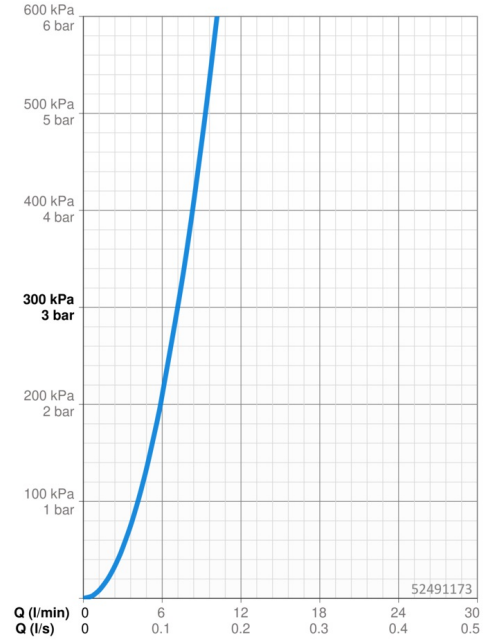

Technische Daten

Durchflusseigenschaften

Durchfluss bei 3 bar **7.2 l/min**

Technische Eigenschaften

DN-Größe (Nennmaß) **DN15**
Warmwasserversorgung **max. +80°C**
Arbeitsdruck **0.5-5 bar**
Anschlussgröße **G3/8**
Ausladung **205 mm**
Sicherungseinrichtung (EN1717) **AA**
Werkstoff **Messing**

Vorschriften

EN Standard **EN 817**
Geräuschklasse **I (ISO 3822)**

Zulassungen und Deklarationen

Konformitätserklärung **DoC**

Ersatzteile