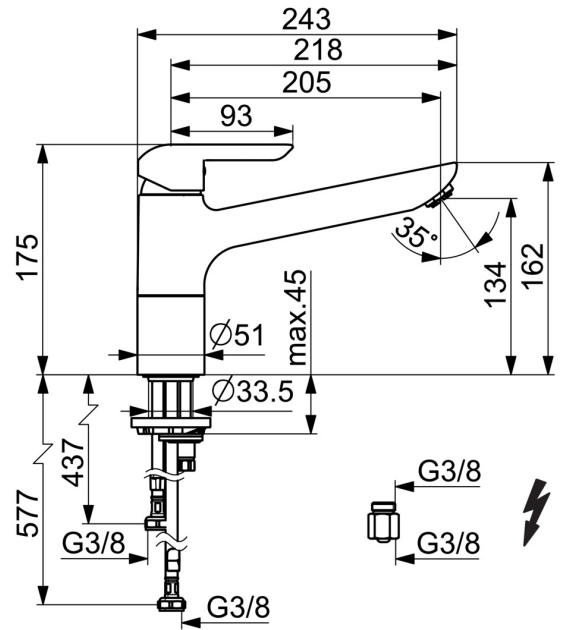

EAN: 4015474261228
static.hansa.com/52491173

- Küche
- Einhebelmischer, Niederdruck, für offene Heißwasserbereiter
- Standmontage
- Chrom
- Schwenkbarer Auslauf
- Kristallklarer Laminarstrahl, CASCADE® Strahlregler
- Hebel mit W+K-Kennzeichnung, Einhandbedienhebel/Griff
- Temperaturbegrenzer, Heißwassersperre einstellbar (im Lieferumfang enthalten)
- ϕ 3.5 classic Steuerpatrone mit keramischen Dichtscheiben zur Wassermengen- und Temperatureinstellung
- Anschluss über Kupferrohre
- Armaturenkörper aus entzinkungsbeständigem Messing (DZR), Rapid-Montagesystem

Technische Daten

Durchflusseigenschaften

Durchfluss bei 3 bar **7.2 l/min**

Technische Eigenschaften

DN-Größe (Nennmaß) **DN15**
Warmwasserversorgung **max. +80°C**
Arbeitsdruck **0.5-5 bar**
Anschlussgröße **G3/8**
Ausladung **205 mm**
Sicherungseinrichtung (EN1717) **AA**
Werkstoff **Messing**

SP52491173(2020)

	Name	Art.-Nr.
01	Hebel	59913903
01	Hebel	59914629
02	Abdeckkappe, 33x3 mm	59912504
03	Spann-Mutter, M37x1, SW30	1005680V
04	Kartusche, 3.5 Classic	59913075
05	Luftsprudler, M24x1 A, low pressure	59902692
06	Dichtungskit	1001264V
07	Begrenzer für Schwenkauslauf, 120°	59914489
08	Befestigungsschraube, M8x1, L=140	59912474
09	Befestigungssatz	59910749
10	PVC-Befestigungsplatte	59910008