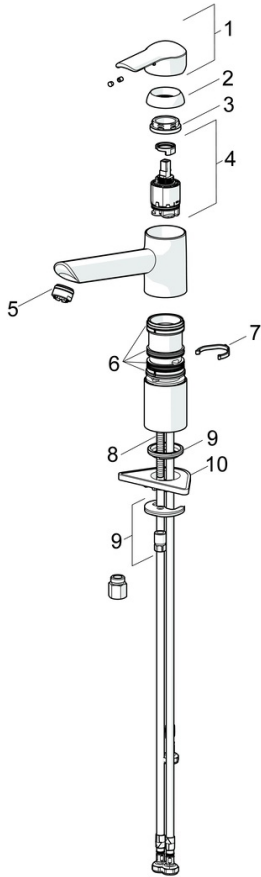

EAN: 4015474261228
static.hansa.com/52491173

- Küche
- Einhebelmischer, Niederdruck, für offene Heißwasserbereiter
- Standmontage
- Chrom
- Schwenkbarer Auslauf
- Kristallklarer Laminarstrahl, CASCADE® Strahlregler
- Hebel mit W+K-Kennzeichnung, Einhandbedienhebel/Griff
- Temperaturbegrenzer, Heißwassersperre einstellbar (im Lieferumfang enthalten)
- ϕ 3.5 classic Steuerpatrone mit keramischen Dichtscheiben zur Wassermengen- und Temperatureinstellung
- Anschluss über Kupferrohre
- Armaturenkörper aus entzinkungsbeständigem Messing (DZR), Rapid-Montagesystem

SP52491173(2020)

	Name	Art.-Nr.
01	Hebel	59913903
01	Hebel	59914629
02	Abdeckkappe, 33x3 mm	59912504
03	Spann-Mutter, M37x1, SW30	1005680V
04	Kartusche, 3.5 Classic	59913075
05	Luftsprudler, M24x1 A, low pressure	59902692
06	Dichtungskit	1001264V
07	Begrenzer für Schwenkauslauf, 120°	59914489
08	Befestigungsschraube, M8x1, L=140	59912474
09	Befestigungssatz	59910749
10	PVC-Befestigungsplatte	59910008