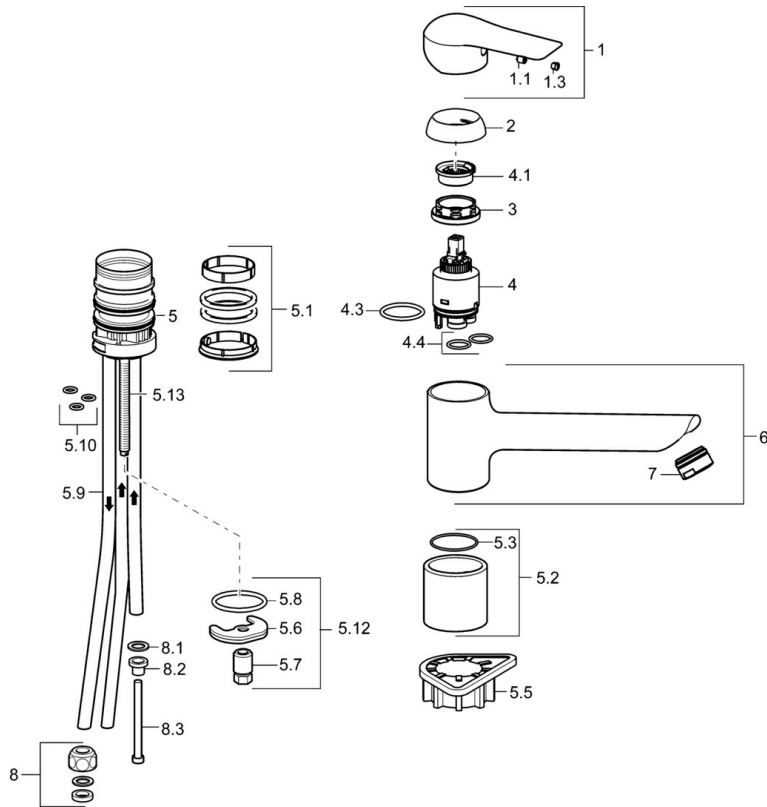

Vorschriften

EN Standard **EN 817**
Geräuschklasse **I (ISO 3822)**

Zulassungen und Deklarationen

Konformitätserklärung **DoC**

Ersatzteile

SP52491173

	Name	Art.-Nr.
1	Hebel	59913903
1	Hebel	59914629
1.1	Schraube, M5x8, SW2.5	59904755
1.3	Dekorkappe Grau	59912112
2	Abdeckkappe, 33x3 mm	59912504
3	Spann-Mutter, M37x1, AF30 Ausgelaufen	59912111
4	Kartusche, 3,5 Eco	59912324
4	Kartusche, 3,5 Classic	59913075
4.1	Temperatur-Anschlagring	59912325
4.3	O-Ring, d 28.24x2.62 Ausgelaufen	59912590
4.4	O-Ring, d 10.10x1.60 Ausgelaufen	59905072
5.1	Dichtungskit	1001264V
5.1	Dichtungskit Ausgelaufen	59913968
5.2	Socket erhöht Ausgelaufen	59913980
5.3	O-Ring, d 34x1.5	59913975
5.5	PVC-Befestigungsplatte	59910008
5.6	Befestigungsplatte	59904765
5.7	Schraube, M8x1, SW13	59904766
5.8	O-Ring, d 36.09x d 3.53	59913396
5.9	Rohr, M8x1, L=560	59912806
5.10	O-Ring, 6x1.4	59913266
5.12	Befestigungssatz	59910749
5.13	Befestigungsschraube, M8x1, L=140	59912474
6	Auslauf Ausgelaufen	59914061
7	Luftsprudler, M24x1 A, low pressure	59902692
8	Überwurfmutter	59904969
8.1	Dichtungskit, 14.9x8.5x1	59902352
8.2	Dichtungskit, 10x8	59902272
8.3	Schlauch	59902151
N.I.	Schlüssel, SW30/34	59912108

SP52491173(2020)

	Name	Art.-Nr.
01	Hebel	59913903
01	Hebel	59914629
02	Abdeckkappe, 33x3 mm	59912504
03	Spann-Mutter, M37x1, SW30	1005680V
04	Kartusche, 3.5 Classic	59913075
05	Luftsprudler, M24x1 A, low pressure	59902692
06	Dichtungskit	1001264V
07	Begrenzer für Schwenkauslauf, 120°	59914489
08	Befestigungsschraube, M8x1, L=140	59912474
09	Befestigungssatz	59910749
10	PVC-Befestigungsplatte	59910008