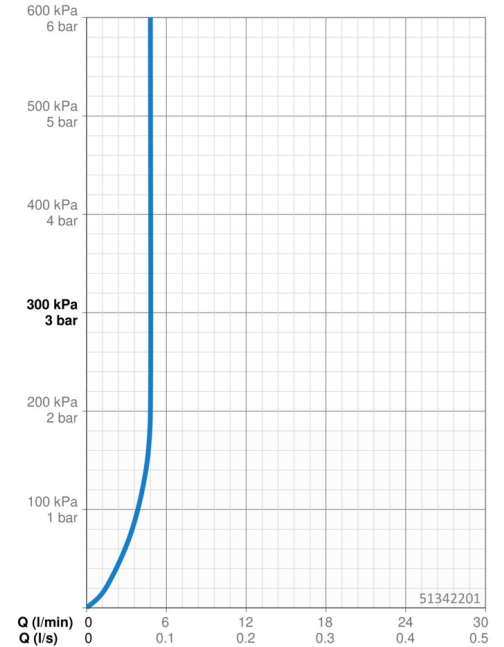

Technische Daten

Durchflusseigenschaften

Durchfluss bei 3 bar (mit Durchflussregler)	4.8 l/min
Druckverlust bei einem Durchfluss von 0,1 l/s	1 bar

Technische Eigenschaften

DN-Größe (Nennmaß)	DN15
Warmwasserversorgung	max. +70°C
Arbeitsdruck	0.5-10 bar
Anschlussgröße	G3/8
Ausladung	151 mm
Sicherungseinrichtung (EN1717)	HC
Werkstoff	Messing

Vorschriften

EN Standard	EN 817, EN 1113
Geräuschklasse	I (ISO 3822)

Zulassungen und Deklarationen

Konformitätserklärung	DoC