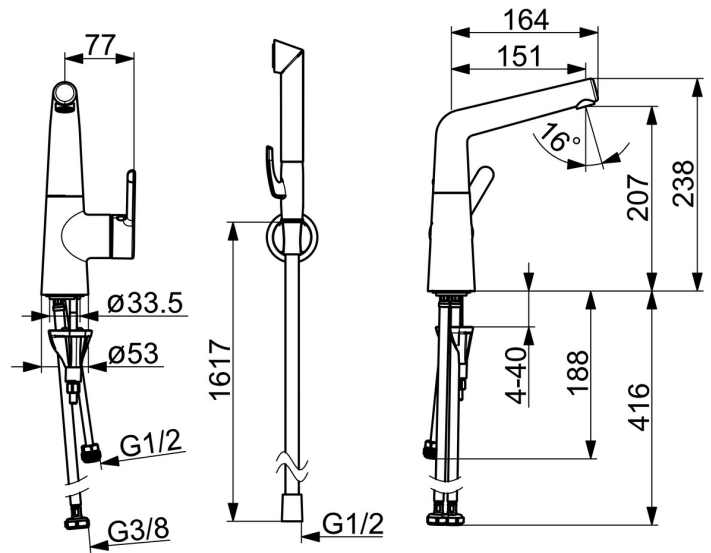

EAN: 4057304006425
static.hansa.com/51342201

- Waschtisch
- Einhebelmischer, Seitenbedient, Funktionshandbrause
- Standmontage
- Chrom
- Schwenkbarer Auslauf, Anschlag herausnehmbar
- PCA® konstante Durchflussleistung unabhängig vom Fließdruck, CACHÉ® Strahlregler, ohne Mundstück direkt in den Armaturenauslauf geschraubt
- Hebel mit W+K-Kennzeichnung, Einhandbedienhebel/Griff
- Handbrause, Brausehalter, Brauseschlauch (1600 mm)
- Funktionsbrause
- ø 4.0 Steuerpatrone mit keramischen Dichtscheiben zur Wassermengen- und Temperatureinstellung
- Anschluss über flexible Druckschläuche
- Armaturenkörper aus entzinkungsbeständigem Messing (DZR), HANSA 3S-Installation: System für sichere und schnelle Montage
- Ohne Ablaufgarnitur, Ohne Zugstangenbohrung

Technische Daten

Durchflusseigenschaften

Durchfluss bei 3 bar (mit Durchflussregler)	4.8 l/min
Druckverlust bei einem Durchfluss von 0,1 l/s	1 bar

Technische Eigenschaften

DN-Größe (Nennmaß)	DN15
Warmwasserversorgung	max. +70°C
Arbeitsdruck	0.5-10 bar
Anschlussgröße	G3/8
Ausladung	151 mm
Sicherungseinrichtung (EN1717)	HC
Werkstoff	Messing

Vorschriften

EN Standard	EN 817, EN 1113
Geräuschklasse	I (ISO 3822)

Zulassungen und Deklarationen

Konformitätserklärung	DoC
-----------------------	------------

Ersatzteile

SP51032283

	Name	Art.-Nr.
01	Luftsprudler, M18.5x1, Tj	59913366
02	Montagering für Luftsprudler	59914645
03	Auslauf	1013094V
03	Auslauf Ausgelaufen	59914651
04	Begrenzer für Schwenkauslauf, 60°/0°	59914264
04	Begrenzer für Schwenkauslauf, 120° Ausgelaufen	59914429
05	Dichtungsset	59914263
06	Blindstopfen	59913762
07	Hebel	59914652
08	Dekorkappe	59914573
09	Abdeckkappe	59914649
10	Spann-Mutter, M42x1.5, SW 38	59914128
11	Kartusche	59914665
12	Bodendichtung	59914591
13	Befestigungsschraube, M8x1, L=130	59914474
14	Anschlussnippel Ausgelaufen	59914133
15	Befestigungsset	59914475
16	Anschlußschlauch, L=430, G3/8-M10x1, DN8 LH	59914653
N.I.	Ablaufgarnitur	59911441
N.I.	Zugstange mit Knopf	59913459