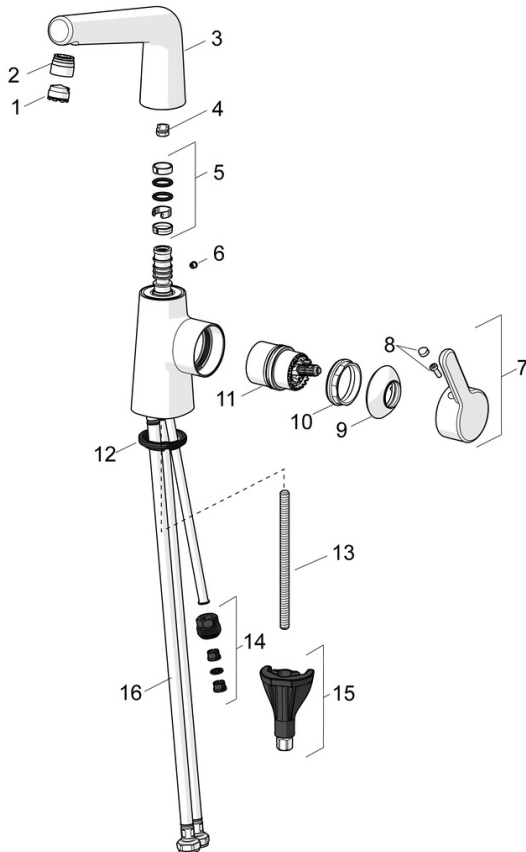

EAN: 4057304006425
static.hansa.com/51342201

- Waschtisch
- Einhebelmischer, Seitenbedient, Funktionshandbrause
- Standmontage
- Chrom
- Schwenkbarer Auslauf, Anschlag herausnehmbar
- PCA® konstante Durchflussleistung unabhängig vom Fließdruck, CACHÉ® Strahlregler, ohne Mundstück direkt in den Armaturenauslauf geschraubt
- Hebel mit W+K-Kennzeichnung, Einhandbedienhebel/Griff
- Handbrause, Brausehalter, Brauseschlauch (1600 mm)
- Funktionsbrause
- ø 4.0 Steuerpatrone mit keramischen Dichtscheiben zur Wassermengen- und Temperatureinstellung
- Anschluss über flexible Druckschläuche
- Armaturenkörper aus entzinkungsbeständigem Messing (DZR), HANSA 3S-Installation: System für sichere und schnelle Montage
- Ohne Ablaufgarnitur, Ohne Zugstangenbohrung

Technische Daten

Durchflusseigenschaften

Durchfluss bei 3 bar (mit Durchflussregler)	4.8 l/min
Druckverlust bei einem Durchfluss von 0,1 l/s	1 bar

Technische Eigenschaften

DN-Größe (Nennmaß)	DN15
Warmwasserversorgung	max. +70°C
Arbeitsdruck	0.5-10 bar
Anschlussgröße	G3/8
Ausladung	151 mm
Sicherungseinrichtung (EN1717)	HC
Werkstoff	Messing

Vorschriften

EN Standard	EN 817, EN 1113
Geräuschklasse	I (ISO 3822)

Zulassungen und Deklarationen

Konformitätserklärung	DoC
-----------------------	------------

Ersatzteile

SP51032283

	Name	Art.-Nr.
01	Luftsprudler, M18.5x1, Tj	59913366
02	Montagering für Luftsprudler	59914645
03	Auslauf	1013094V
03	Auslauf Ausgelaufen	59914651
04	Begrenzer für Schwenkauslauf, 60°/0°	59914264
04	Begrenzer für Schwenkauslauf, 120° Ausgelaufen	59914429
05	Dichtungsset	59914263
06	Blindstopfen	59913762
07	Hebel	59914652
08	Dekorkappe	59914573
09	Abdeckkappe	59914649
10	Spann-Mutter, M42x1.5, SW 38	59914128
11	Kartusche	59914665
12	Bodendichtung	59914591
13	Befestigungsschraube, M8x1, L=130	59914474
14	Anschlussnippel Ausgelaufen	59914133
15	Befestigungsset	59914475
16	Anschlußschlauch, L=430, G3/8-M10x1, DN8 LH	59914653
N.I.	Ablaufgarnitur	59911441
N.I.	Zugstange mit Knopf	59913459