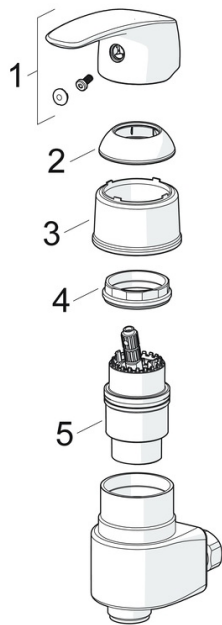

EAN: 4057304009228
static.hansa.com/45692183

- Dusche
- Einhebelmischer
- Wandmontage
- Chrom
- Einhandbedienhebel/Griff, Hebel mit W+K-Kennzeichnung
- Temperaturbegrenzer, Heißwassersperre einstellbar (im Lieferumfang enthalten)
- ϕ 4.0 Steuerpatrone mit keramischen Dichtscheiben zur Wassermengen- und Temperatureinstellung

Technische Daten

Technische Eigenschaften

DN-Größe (Nennmaß)	DN15
Warmwasserversorgung	max. +80°C
Arbeitsdruck	0.5-10 bar
Installationsabstand	cc45 mm

Vorschriften

EN Standard	EN 817
-------------	--------

Zulassungen und Deklarationen

Konformitätserklärung	DoC
-----------------------	-----

Ersatzteile

SP45692183

	Name	Art.-Nr.
01	Hebel	59914453
02	Abdeckkappe Ausgelaufen	59914454
03	Abdeckkappe Ausgelaufen	59914595
04	Spann-Mutter, M42x1.5, SW 38	59914128
05	Kartusche, 4.0 Classic	59914129