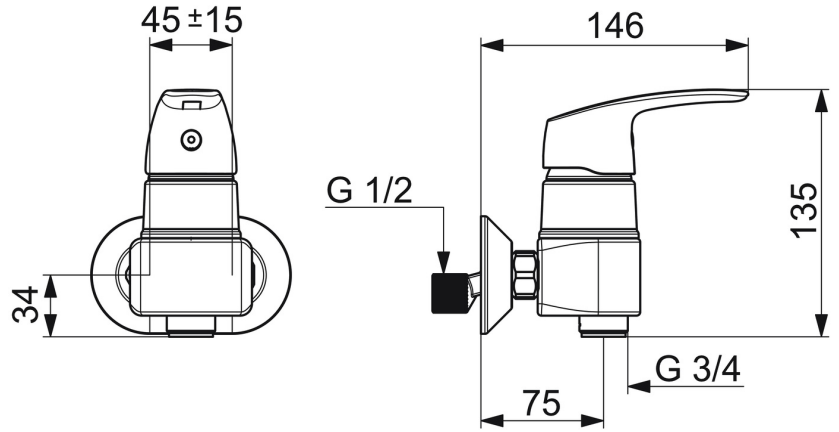

EAN: 4057304009228
static.hansa.com/45692183

- Dusche
- Einhebelmischer
- Wandmontage
- Chrom
- Einhandbedienhebel/Griff, Hebel mit W+K-Kennzeichnung
- Temperaturbegrenzer, Heißwassersperre einstellbar (im Lieferumfang enthalten)
- ϕ 4.0 Steuerpatrone mit keramischen Dichtscheiben zur Wassermengen- und Temperatureinstellung

Technische Daten

Technische Eigenschaften

DN-Größe (Nennmaß)	DN15
Warmwasserversorgung	max. +80°C
Arbeitsdruck	0.5-10 bar
Installationsabstand	cc45 mm

Vorschriften

EN Standard	EN 817
-------------	--------

Zulassungen und Deklarationen

Konformitätserklärung	DoC
-----------------------	-----

Ersatzteile

SP45692183

	Name	Art.-Nr.
01	Hebel	59914453
02	Abdeckkappe Ausgelaufen	59914454
03	Abdeckkappe Ausgelaufen	59914595
04	Spann-Mutter, M42x1.5, SW 38	59914128
05	Kartusche, 4.0 Classic	59914129