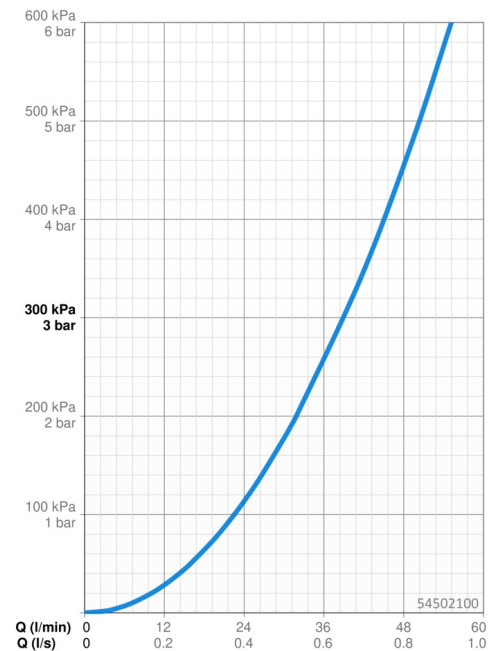

EAN: 4057304017568
static.hansa.com/54502100

- Badezimmer
- Zubehör
- Chrom
- Feststehender Auslauf
- CASCADE® Strahlregler
- Rosette rund

Technische Daten

Durchflusseigenschaften

Durchfluss bei 3 bar **39.0 l/min**

Technische Eigenschaften

DN-Größe (Nennmaß)	DN15
Warmwasserversorgung	max. +80°C
Anschlussgröße	G1/2
Ausladung	175 mm
Werkstoff	Messing

Ersatzteile

SP54502100

	Name	Art.-Nr.
01	Luftsprudler und Schlüssel, B	1012349V
02	Auslauf	1012276V
03	Schraube, M5x6, SW2.5	59912617
04	Abdeckplatte, d 75 mm	1012892V