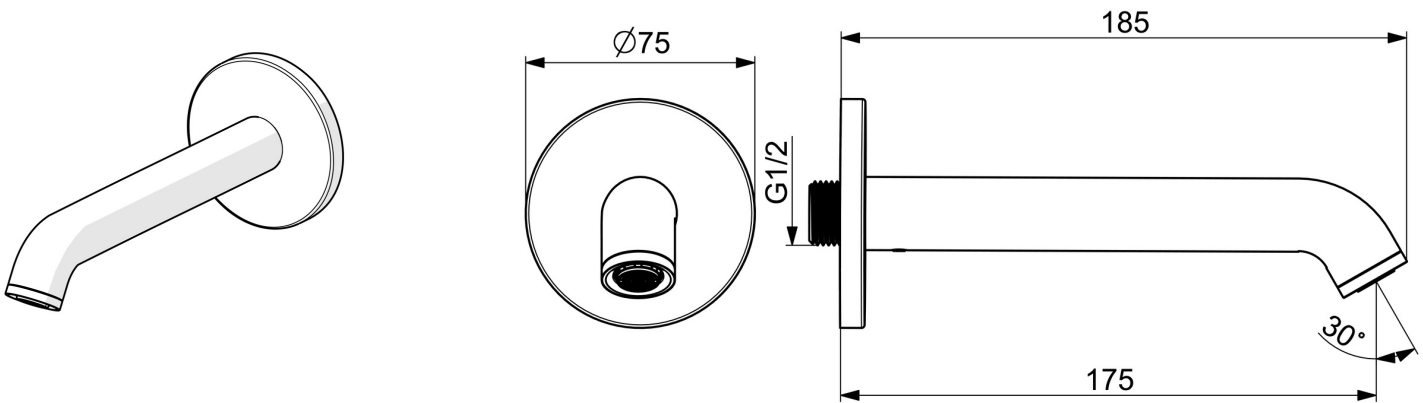

EAN: 4057304017568
static.hansa.com/54502100

- Badezimmer
- Zubehör
- Chrom
- Feststehender Auslauf
- CASCADE® Strahlregler
- Rosette rund

Technische Daten

Durchflusseigenschaften

Durchfluss bei 3 bar **39.0 l/min**

Technische Eigenschaften

DN-Größe (Nennmaß)	DN15
Warmwasserversorgung	max. +80°C
Anschlussgröße	G1/2
Ausladung	175 mm
Werkstoff	Messing

Ersatzteile

SP54502100

	Name	Art.-Nr.
01	Luftsprudler und Schlüssel, B	1012349V
02	Auslauf	1012276V
03	Schraube, M5x6, SW2.5	59912617
04	Abdeckplatte, d 75 mm	1012892V