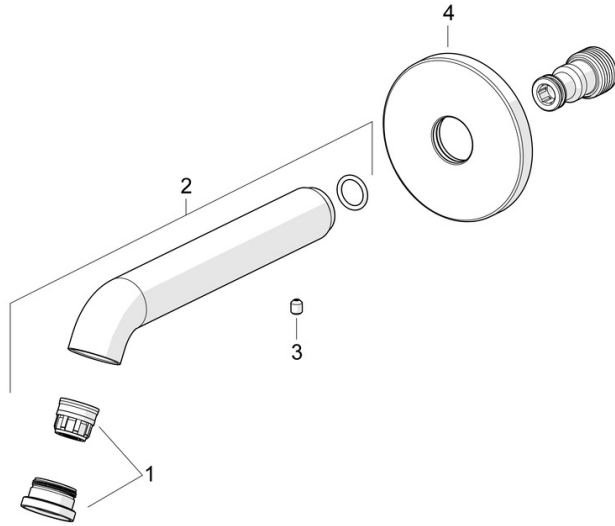

EAN: 4057304017568
static.hansa.com/54502100

- Badezimmer
- Zubehör
- Chrom
- Feststehender Auslauf
- CASCADE® Strahlregler
- Rosette rund

Technische Daten

Durchflusseigenschaften

Durchfluss bei 3 bar **39.0 l/min**

Technische Eigenschaften

DN-Größe (Nennmaß)	DN15
Warmwasserversorgung	max. +80°C
Anschlussgröße	G1/2
Ausladung	175 mm
Werkstoff	Messing

Ersatzteile

SP54502100

	Name	Art.-Nr.
01	Luftsprudler und Schlüssel, B	1012349V
02	Auslauf	1012276V
03	Schraube, M5x6, SW2.5	59912617
04	Abdeckplatte, d 75 mm	1012892V