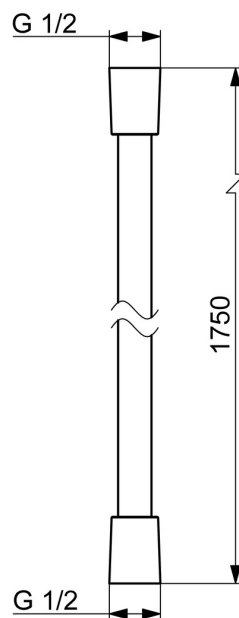

EAN: 4015474238985
static.hansa.com/44120300

- Dusche
- Zubehör
- Chrom
- Twist guard, Verdreherschutz für Brauseschlauch

Technische Daten

Technische Eigenschaften

Anschlussgröße	G1/2
Länge / Höhe	1750 mm
Werkstoff	Verbundwerkstoff