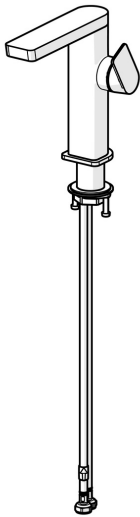

EAN: 4057304015229  
[static.hansa.com/57142273](https://static.hansa.com/57142273)

- Waschtisch
- Einhebelmischer, Seitenbedient
- Standmontage
- Chrom
- Schwenkbarer Auslauf
- PCA® konstante Durchflussleistung unabhängig vom Fließdruck, Schwenkbar
- Einhandbedienhebel/Griff, Hebel mit W+K-Kennzeichnung
- $\varnothing 2.5$  Steuerpatrone mit keramischen Dichtscheiben zur Wassermengen- und Temperatureinstellung
- Anschluss über flexible Druckschläuche
- Armaturenkörper aus entzinkungsbeständigem Messing (DZR)
- Ohne Ablaufgarnitur
- Schwenkauslauf mit Arretierung in mittlerer Position

### Durchflusseigenschaften

Durchfluss bei 3 bar (mit Durchflussregler) **4.8 l/min**

### Technische Eigenschaften

Warmwasserversorgung **max. +70°C**  
 Arbeitsdruck **0.5-10 bar**  
 Anschlussgröße **G3/8**  
 Ausladung **134 mm**  
 Sicherungseinrichtung (EN1717) **AA**  
 Werkstoff **Messing**