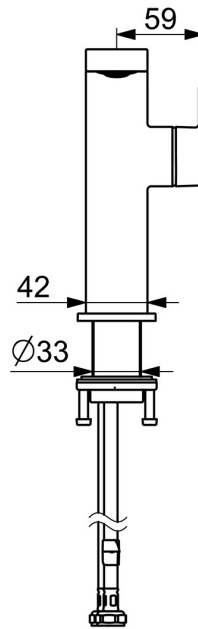

EAN: 4057304015229  
[static.hansa.com/57142273](https://static.hansa.com/57142273)

- Waschtisch
- Einhebelmischer, Seitenbedient
- Standmontage
- Chrom
- Schwenkbarer Auslauf
- PCA® konstante Durchflussleistung unabhängig vom Fließdruck, Schwenkbar
- Einhandbedienhebel/Griff, Hebel mit W+K-Kennzeichnung
- $\varnothing 2.5$  Steuerpatrone mit keramischen Dichtscheiben zur Wassermengen- und Temperatureinstellung
- Anschluss über flexible Druckschläuche
- Armaturenkörper aus entzinkungsbeständigem Messing (DZR)
- Ohne Ablaufgarnitur
- Schwenkauslauf mit Arretierung in mittlerer Position

### Durchflusseigenschaften

Durchfluss bei 3 bar (mit Durchflussregler) **4.8 l/min**

### Technische Eigenschaften

Warmwasserversorgung **max. +70°C**  
 Arbeitsdruck **0.5-10 bar**  
 Anschlussgröße **G3/8**  
 Ausladung **134 mm**  
 Sicherungseinrichtung (EN1717) **AA**  
 Werkstoff **Messing**

### SP57142273

	Name	Art.-Nr.
01	Luftsprudler, M24x1 HC SSR-STD	59914015
02	Montagering für Luftsprudler, M24x1, SW17, (2019-)	59914744
03	Auslauf, L=154	1006400V
04	Dichtungsset	59911884
05	Hebel	1000776V
06	Blindstopfen	59913762
07	Schraube, M5x8, SW2.5	59904755
08	Abdeckkappe Ausgelaufen	59914638
09	Gegenmutter, M32x1, SW24	59913958
10	Kartusche, 2.5	59913914
11	Rosette	1006394V
12	Bodendichtung	59914650
13	Befestigungssatz	59913371