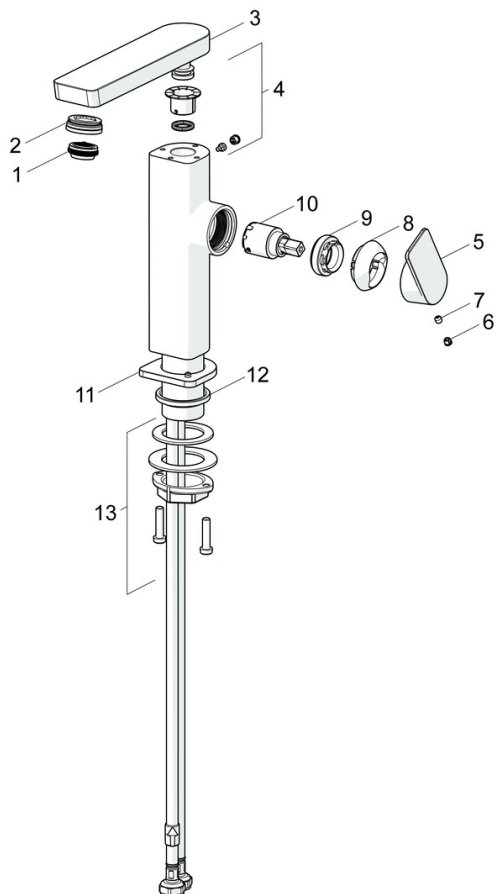

EAN: 4057304015229  
[static.hansa.com/57142273](https://static.hansa.com/57142273)

- Waschtisch
- Einhebelmischer, Seitenbedient
- Standmontage
- Chrom
- Schwenkbarer Auslauf
- PCA® konstante Durchflussleistung unabhängig vom Fließdruck, Schwenkbar
- Einhandbedienhebel/Griff, Hebel mit W+K-Kennzeichnung
- $\varnothing 2.5$  Steuerpatrone mit keramischen Dichtscheiben zur Wassermengen- und Temperatureinstellung
- Anschluss über flexible Druckschläuche
- Armaturenkörper aus entzinkungsbeständigem Messing (DZR)
- Ohne Ablaufgarnitur
- Schwenkauslauf mit Arretierung in mittlerer Position

### Technische Eigenschaften

Warmwasserversorgung **max. +70°C**  
 Arbeitsdruck **0.5-10 bar**  
 Anschlussgröße **G3/8**  
 Ausladung **134 mm**  
 Sicherungseinrichtung (EN1717) **AA**  
 Werkstoff **Messing**

### SP57142273

	Name	Art.-Nr.
01	Luftsprudler, M24x1 HC SSR-STD	59914015
02	Montagering für Luftsprudler, M24x1, SW17, (2019-)	59914744
03	Auslauf, L=154	1006400V
04	Dichtungsset	59911884
05	Hebel	1000776V
06	Blindstopfen	59913762
07	Schraube, M5x8, SW2.5	59904755
08	Abdeckkappe Ausgelaufen	59914638
09	Gegenmutter, M32x1, SW24	59913958
10	Kartusche, 2.5	59913914
11	Rosette	1006394V
12	Bodendichtung	59914650
13	Befestigungssatz	59913371