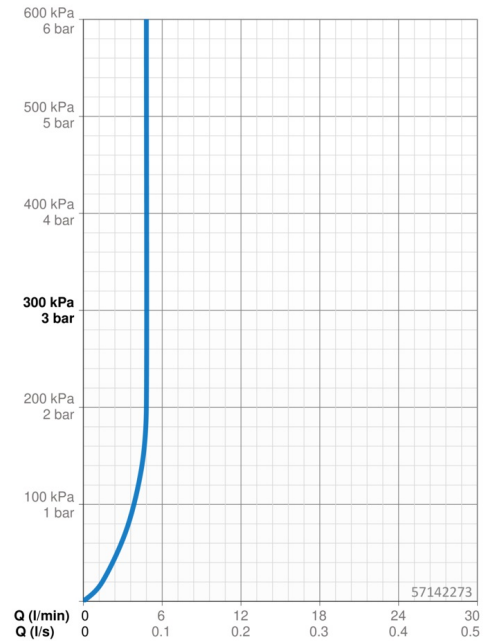

Technische Daten

Durchflusseigenschaften

Durchfluss bei 3 bar (mit Durchflussregler) **4.8 l/min**

Technische Eigenschaften

Warmwasserversorgung **max. +70°C**
Arbeitsdruck **0.5-10 bar**
Anschlussgröße **G3/8**
Ausladung **134 mm**
Sicherungseinrichtung (EN1717) **AA**
Werkstoff **Messing**

Vorschriften

EN Standard **EN 817**
Geräuschklasse **I (ISO 3822)**

Zulassungen und Deklarationen

ABP **PA-IX 38026/10**
Konformitätserklärung **DoC**