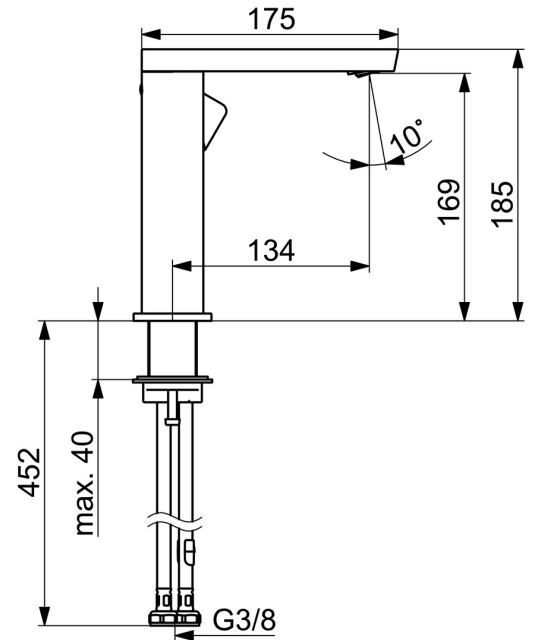

EAN: 4057304015229  
[static.hansa.com/57142273](https://static.hansa.com/57142273)

- Waschtisch
- Einhebelmischer, Seitenbedient
- Standmontage
- Chrom
- Schwenkbarer Auslauf
- PCA® konstante Durchflussleistung unabhängig vom Fließdruck, Schwenkbar
- Einhandbedienhebel/Griff, Hebel mit W+K-Kennzeichnung
- $\varnothing 2.5$  Steuerpatrone mit keramischen Dichtscheiben zur Wassermengen- und Temperatureinstellung
- Anschluss über flexible Druckschläuche
- Armaturenkörper aus entzinkungsbeständigem Messing (DZR)
- Ohne Ablaufgarnitur
- Schwenkauslauf mit Arretierung in mittlerer Position

### Technische Eigenschaften

Warmwasserversorgung **max. +70°C**  
 Arbeitsdruck **0.5-10 bar**  
 Anschlussgröße **G3/8**  
 Ausladung **134 mm**  
 Sicherungseinrichtung (EN1717) **AA**  
 Werkstoff **Messing**