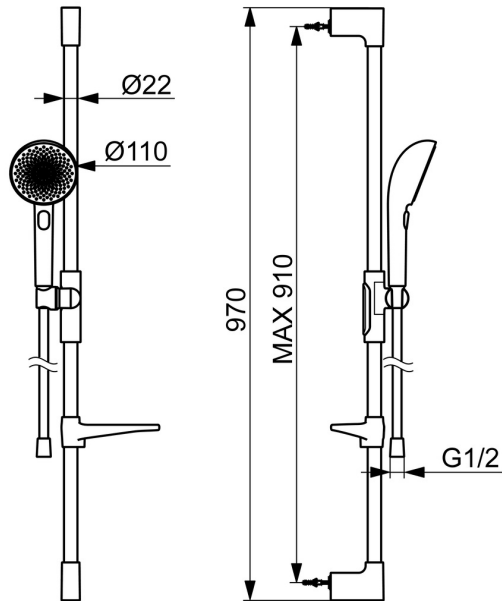

EAN: 4057304021527
static.hansa.com/4715013081

HANSAAURELIA Eine Symphonie aus Einfachheit und Eleganz.

Entdecken Sie die Harmonie von HANSAAURELIA, eine Symphonie aus Einfachheit und Eleganz. AURELIA schöpft das Design aus den exquisiten Elementen der wilden Natur. Vom anmutigen Lotusblüten-Sprayface, das für reines Vergnügen entworfen wurde, bis zur einfachsten Kurve eines winzigen Wassertropfens, der unsere Handbrause formt, spiegelt jedes Detail die Schönheit der Natur um uns herum wider. Anmut ist der Schlüssel zu jedem Element und schafft eine nahtlose Verbindung zwischen Form und Funktion.

110mm - 3 Sprayface Handbrause

Einfacher Druckknopf-Umschalter für einfache Auswahl des Sprayface

Einfach einstellbarer Duschhalter

ERHÖHEN SIE IHR DUSCHVERGNÜGEN

- Dusche
- Wandmontage
- Bronze gebürstet
- Handbrause, Brausestange, Verstellbare Brausestangehalterung, Seifenschale, Brauseschlauch (1750 mm), Variable Montagemöglichkeit, Anti-Kalk-Technik, Twist guard, Verdreherschutz für Brauseschlauch
- Pulsierend - Starker Wasserstrahl zur Massage oder Körperbehandlung, Intensiv – Belebender Wasserstrahl, Entspannend - Sanfter Wasserstrahl, angenehm für den ganzen Körper
- Kürzbar, Schlauchdurchführung, drehbar
- 3-strahlig

Technische Daten

Durchflusseigenschaften

Durchfluss bei 3 bar (mit Durchflussbegrenzer) **12.0 l/min**

Technische Eigenschaften

Warmwasserversorgung **max. +65°C**
 Arbeitsdruck **0.5-5 bar**
 Anschlussgröße **G1/2**
 Länge / Höhe **970 mm**
 Werkstoff **Messing/Verbundwerkstoff**