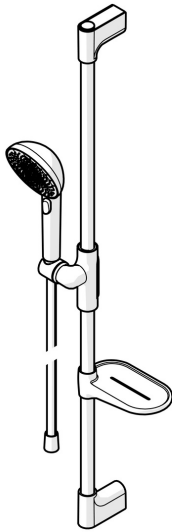

EAN: 4057304021527
static.hansa.com/4715013081

HANSAAURELIA Eine Symphonie aus Einfachheit und Eleganz.

Entdecken Sie die Harmonie von HANSAAURELIA, eine Symphonie aus Einfachheit und Eleganz. AURELIA schöpft das Design aus den exquisiten Elementen der wilden Natur. Vom anmutigen Lotusblüten-Sprayface, das für reines Vergnügen entworfen wurde, bis zur einfachsten Kurve eines winzigen Wassertropfens, der unsere Handbrause formt, spiegelt jedes Detail die Schönheit der Natur um uns herum wider. Anmut ist der Schlüssel zu jedem Element und schafft eine nahtlose Verbindung zwischen Form und Funktion.

110mm - 3 Sprayface Handbrause

Einfacher Druckknopf-Umschalter für einfache Auswahl des Sprayface

Einfach einstellbarer Duschhalter

ERHÖHEN SIE IHR DUSCHVERGNÜGEN

- Dusche
- Wandmontage
- Bronze gebürstet
- Handbrause, Brausestange, Verstellbare Brausestangehalterung, Seifenschale, Brauseschlauch (1750 mm), Variable Montagemöglichkeit, Anti-Kalk-Technik, Twist guard, Verdreherschutz für Brauseschlauch
- Pulsierend - Starker Wasserstrahl zur Massage oder Körperbehandlung, Intensiv – Belebender Wasserstrahl, Entspannend - Sanfter Wasserstrahl, angenehm für den ganzen Körper
- Kürzbar, Schlauchdurchführung, drehbar
- 3-strahlig

Technische Daten

Durchflusseigenschaften

Durchfluss bei 3 bar (mit Durchflussbegrenzer) **12.0 l/min**

Technische Eigenschaften

Warmwasserversorgung **max. +65°C**
 Arbeitsdruck **0.5-5 bar**
 Anschlussgröße **G1/2**
 Länge / Höhe **970 mm**
 Werkstoff **Messing/Verbundwerkstoff**