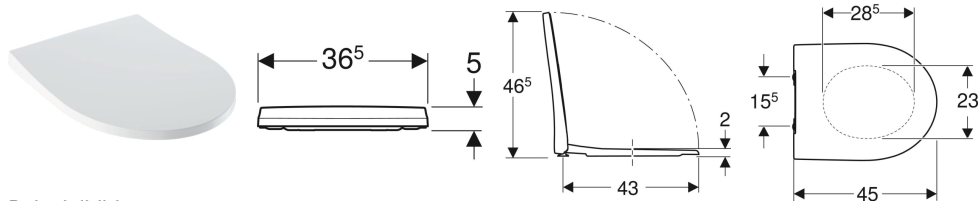

Geberit iCon WC-Sitz schmales Design

Beispielbild

Eigenschaften

- Schlankes Design
- WC-Deckel überlappend
- Antibakteriell

Technische Daten

Werkstoff	Duroplast
Befestigungsabstand	15.5 cm

Art.-Nr.	Farbe / Oberfläche	Quick-Release-Scharniere	Absenkautomatik	Befestigung	Scharnierwerkstoff	VE1
500.432.01.1	weiß	nein	ja	von oben	Messing verchromt	
574950000	weiß / glänzend	nein	ja	von oben	Messing verchromt	1 St.
500.835.01.1	weiß / glänzend	ja	ja	von oben	Messing verchromt	1 St.