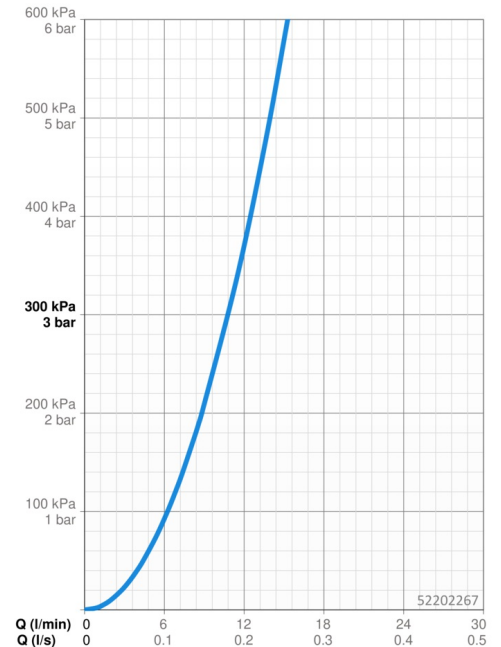

Technische Daten

Durchflusseigenschaften

Durchfluss bei 3 bar **10.8 l/min**

Technische Eigenschaften

Warmwasserversorgung **max. +70°C**
Arbeitsdruck **0.5-10 bar**
Anschlussgröße **G3/8**
Ausladung **247 mm**
Sicherungseinrichtung (EN1717) **AA**
Werkstoff **Messing**

Vorschriften

EN Standard **EN 817**
Geräuschklasse **I (ISO 3822)**

Zulassungen und Deklarationen

Konformitätserklärung **DoC**