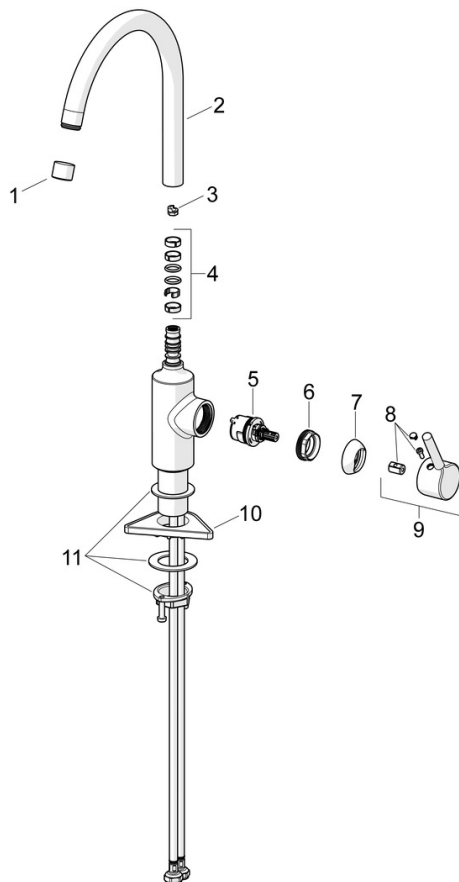

EAN: 4057304019814  
[static.hansa.com/52202267](http://static.hansa.com/52202267)

- Küche
- Einhebelmischer, Seitenbedient
- Standmontage
- Chrom
- Schwenkbarer Auslauf
- CASCADE® Strahlregler
- Einhandbedienhebel/Griff, Pinhebel, Hebel mit W+K-Kennzeichnung
- Temperaturbegrenzer
- HANSAECO  $\varnothing$  3.0 Steuerpatrone mit keramischen Dichtscheiben zur Wassermengen- und Temperatureinstellung. Wasserbremse bei ca. 60% Wassermenge
- Anschluss über flexible Druckschläuche
- Armaturenkörper aus entzinkungsbeständigem Messing (DZR)

### Technische Eigenschaften

Warmwasserversorgung **max. +70°C**  
 Arbeitsdruck **0.5-10 bar**  
 Anschlussgröße **G3/8**  
 Ausladung **247 mm**  
 Sicherungseinrichtung (EN1717) **AA**  
 Werkstoff **Messing**

### SP52202267

	Name	Art.-Nr.
01	Luftsprudler, STD M22x1 CC A	1017047V
02	Auslauf hoch, L=208 Ausgelaufen	59914498
03	Begrenzer für Schwenkauslauf, 60°/0°	59914264
03	Begrenzer für Schwenkauslauf, 120° Ausgelaufen	59914429
04	Auslaufdichtung	59914431
05	Kartusche, 3.0	1014428V
06	Spann-Mutter, M34x1.5	1012133V
07	Abdeckkappe	1012132V
08	Dekorkappe	1012105V
09	Hebel	1001749V
10	PVC-Befestigungsplatte	59910008
11	Befestigungssatz	59913371