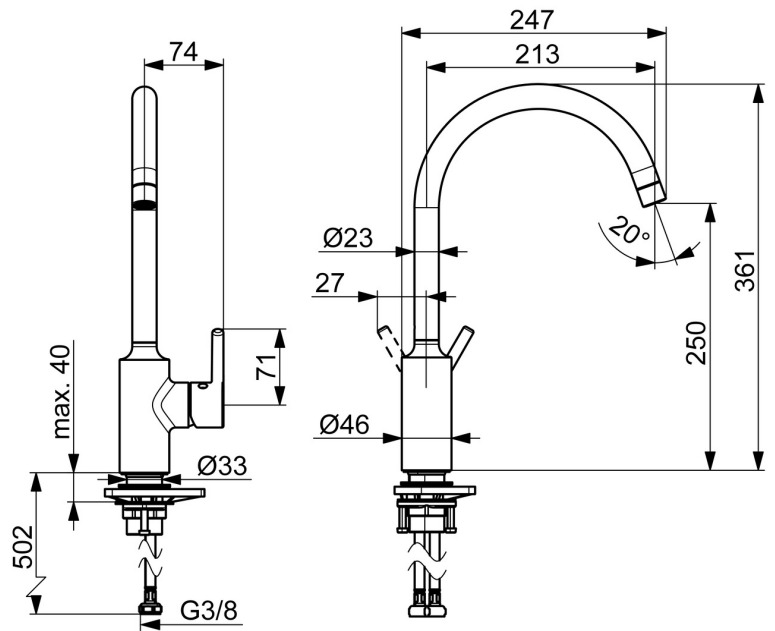

EAN: 4057304019814  
[static.hansa.com/52202267](http://static.hansa.com/52202267)

- Küche
- Einhebelmischer, Seitenbedient
- Standmontage
- Chrom
- Schwenkbarer Auslauf
- CASCADE® Strahlregler
- Einhandbedienhebel/Griff, Pinhebel, Hebel mit W+K-Kennzeichnung
- Temperaturbegrenzer
- HANSAECO  $\varnothing$  3.0 Steuerpatrone mit keramischen Dichtscheiben zur Wassermengen- und Temperatureinstellung. Wasserbremse bei ca. 60% Wassermenge
- Anschluss über flexible Druckschläuche
- Armaturenkörper aus entzinkungsbeständigem Messing (DZR)

### Technische Eigenschaften

Warmwasserversorgung **max. +70°C**  
 Arbeitsdruck **0.5-10 bar**  
 Anschlussgröße **G3/8**  
 Ausladung **247 mm**  
 Sicherungseinrichtung (EN1717) **AA**  
 Werkstoff **Messing**

### SP52202267

	Name	Art.-Nr.
01	Luftsprudler, STD M22x1 CC A	1017047V
02	Auslauf hoch, L=208 Ausgelaufen	59914498
03	Begrenzer für Schwenkauslauf, 60°/0°	59914264
03	Begrenzer für Schwenkauslauf, 120° Ausgelaufen	59914429
04	Auslaufdichtung	59914431
05	Kartusche, 3.0	1014428V
06	Spann-Mutter, M34x1.5	1012133V
07	Abdeckkappe	1012132V
08	Dekorkappe	1012105V
09	Hebel	1001749V
10	PVC-Befestigungsplatte	59910008
11	Befestigungssatz	59913371