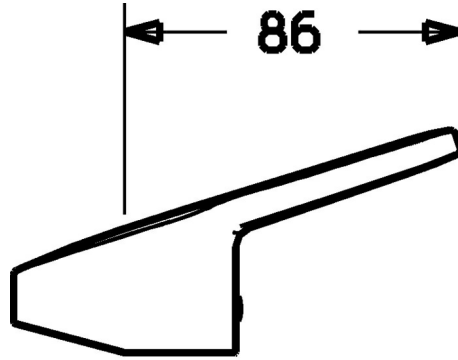

EAN: 4015474135147
static.hansa.com/01580073

- Badezimmer
- Chrom
- Zubehör
- Hebel mit W+K-Kennzeichnung

Technische Daten

Technische Eigenschaften

Länge / Höhe

L=86 mm