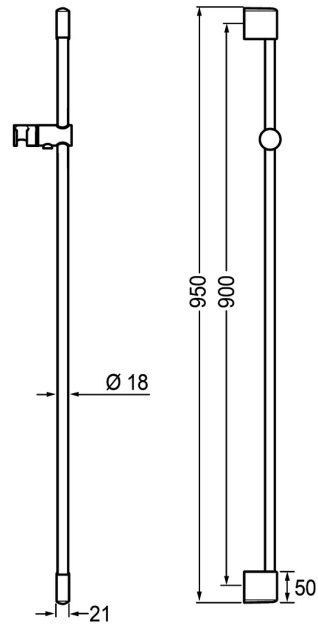

EAN: 4015474143845
static.hansa.com/04550200

- Dusche
- Zubehör
- Wandmontage
- Chrom
- Verstellbare Brausestangehalterung
- Kürzbar

Technische Daten

Technische Eigenschaften

Durchmesser	18 mm
Länge / Höhe	900 mm

Ersatzteile

SP04550200

	Name	Art.-Nr.
2	Wandhalter	59913177
2.1	Befestigungssatz	59913178
2.2	Schraube, M5x8, SW2.5	59904755
2.3	Schraube, M5x6, SW2.5	59912617
2.4	Blindstopfen	59911840
2.5	Distanzring	59913179
3	Schieber, d 18 mm	59912781