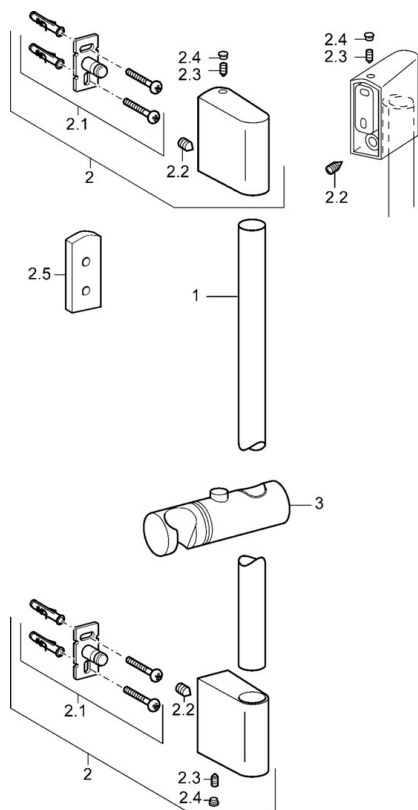

EAN: 4015474143845
static.hansa.com/04550200

- Dusche
- Zubehör
- Wandmontage
- Chrom
- Verstellbare Brausestangehalterung
- Kürzbar

Technische Daten

Technische Eigenschaften

Durchmesser	18 mm
Länge / Höhe	900 mm

Ersatzteile

SP04550200

	Name	Art.-Nr.
2	Wandhalter	59913177
2.1	Befestigungssatz	59913178
2.2	Schraube, M5x8, SW2.5	59904755
2.3	Schraube, M5x6, SW2.5	59912617
2.4	Blindstopfen	59911840
2.5	Distanzring	59913179
3	Schieber, d 18 mm	59912781